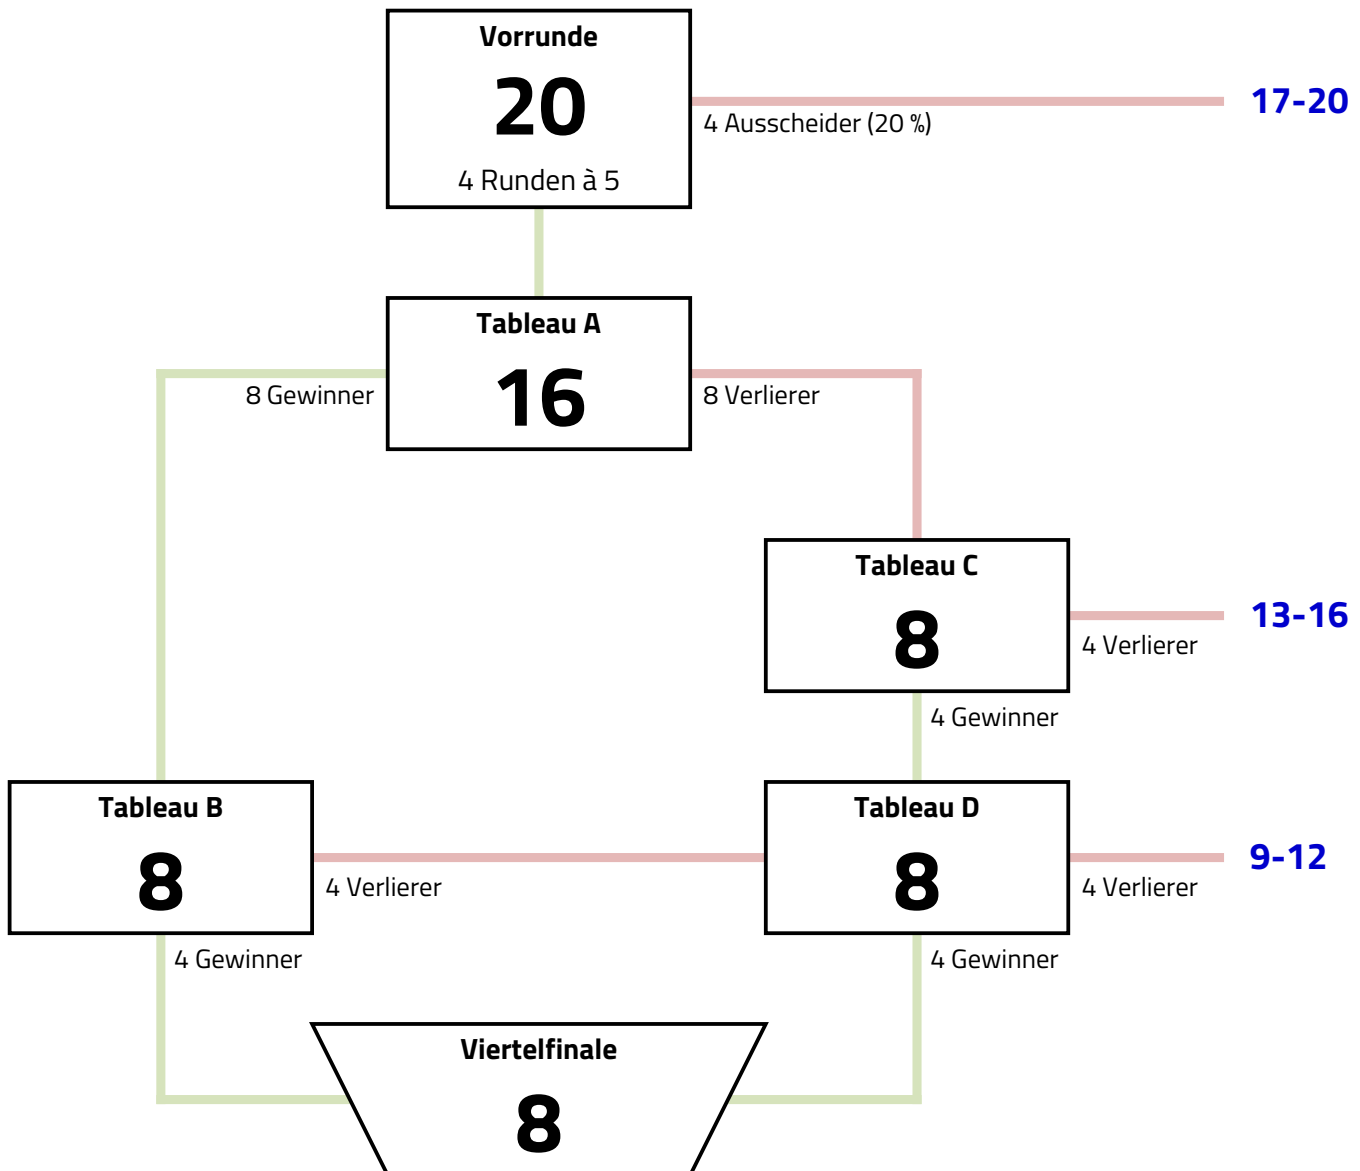

Modus

Vorrunde mit 20 > 16er KO mit Hoffnungslauf

Vereinszugehörigkeit wird in der Vorrunde beachtet. In der Direktausscheidung wird nicht nach Vereinszugehörigkeit verschoben. In den Hoffnungsläufen werden Wiederholungsgefechte vermieden. Der dritte Platz wird nicht ausgefochten.

Runde 2, Bahn 15							Quot	TD	gT	PI
Linkenbach, Sanna	VFL Bad Nauheim	1	V	3	V	3	0,500	1	16	3
El Badrawy, Nala	VFL Bad Nauheim	3	2	V	V	1	0,500	-3	14	4
Englert, Charlotte	Eintracht Frankfurt	V4	4	3	V	V	0,750	7	18	1
Khan, Salomé	SSG Bensheim	3	3	0	4	3	0,000	-11	9	5
Jenal, Liv	Frankfurter TV	V	V	3	V	5	0,750	6	18	2