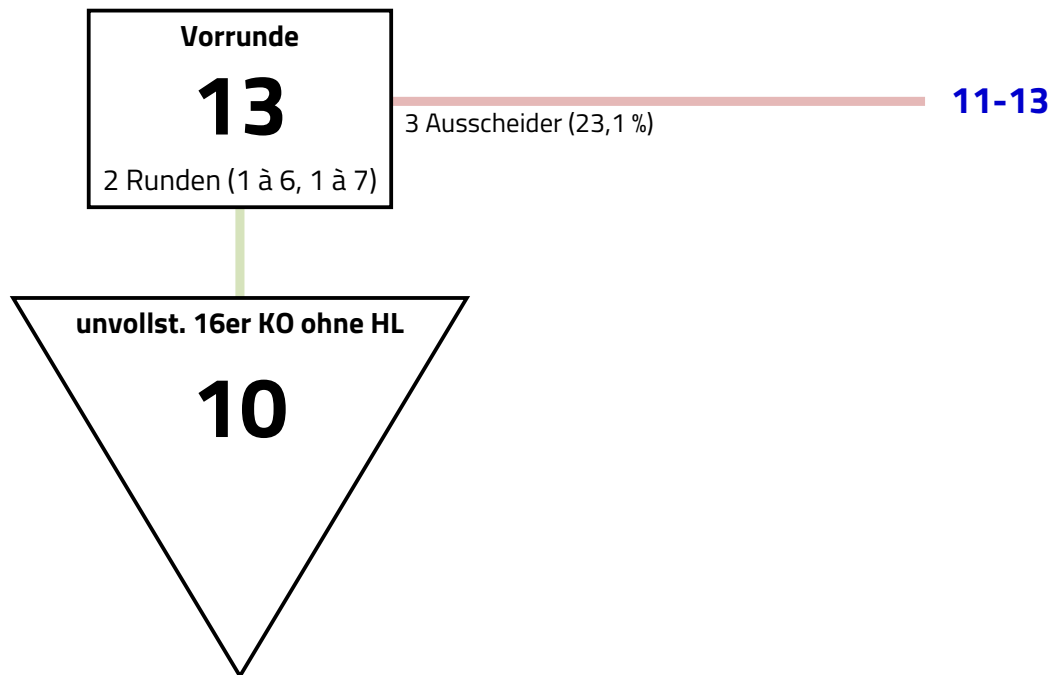

Modus

Vorrunde mit 13 > unvollständiges 16er KO ohne Hoffnungslauf

Vereinszugehörigkeit wird in der Vorrunde beachtet. In der Direktausscheidung wird nicht nach Vereinszugehörigkeit verschoben. Der dritte Platz wird nicht ausgefochten.

Hessische Jugendmeisterschaften

Damenflorett U11

3. Dezember 2023

Ergebnisse Vorrunde

Runde 1, Bahn 2								Quot	TD	gT	Pl	
Piscitello, Greta	TG Dörnigheim	1	4	V	1	0	V	V	0,500	4	20	4
Jovanovski, Sofija	FC Offenbach	V	2	V	3	V	V	V	0,833	11	28	2
Kolodziej, Lena	FC Rüsselsheim	0	2	3	1	0	1	V	0,167	-16	9	6
Pannier, Anni	TG Dörnigheim	V	V	V	4	0	2	V	0,667	7	22	3
Enchev, Elena	Wiesbadener FC	V	4	V	V	5	V	V	0,833	23	29	1
Streng, Ida	MTV Gießen	1	2	V	V	1	6	V	0,500	1	19	5
Friebertshäuser, Nora	FC Marburg	0	0	0	0	0	0	7	0,000	-30	0	7