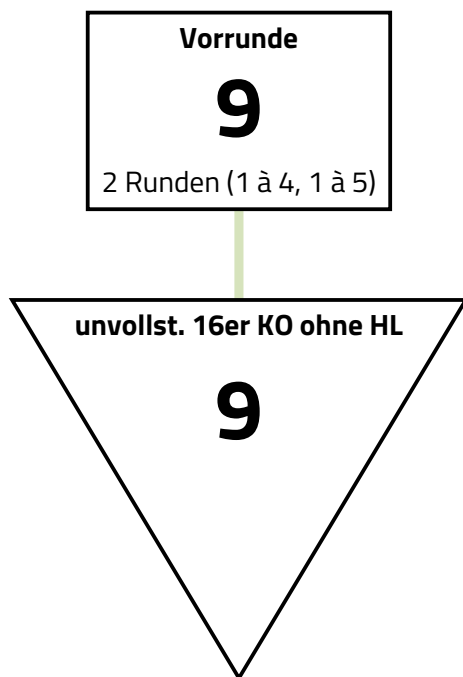

Modus

Vorrunde mit 9 > unvollständiges 16er KO ohne Hoffnungslauf

Vereinszugehörigkeit wird in der Vorrunde beachtet. In der Direktausscheidung wird nicht nach Vereinszugehörigkeit verschoben. Der dritte Platz wird nicht ausgefochten.

Hessische Jugendmeisterschaften, Marburg

Damenflorett U11

5. März 2023

Ergebnisse Vorrunde

Runde 1, Bahn 13		Herwig					Quot	TD	gT	PI
Henkel, Marie	Darmstädter FC	1	2	V	1	3	0,250	-4	11	4
Wiedenroth, Leana	Darmstädter FC	V	2	2	V4	V	0,750	8	16	1
Novikov, Maria	MTV Gießen	1	V	3	V	V	0,750	3	16	2
Tenelsen, Emily	Homburger TG	V4	1	2	4	2	0,250	-6	9	5
Enchev, Elena	Wiesbadener FC	V	0	4	V	5	0,500	-1	14	3