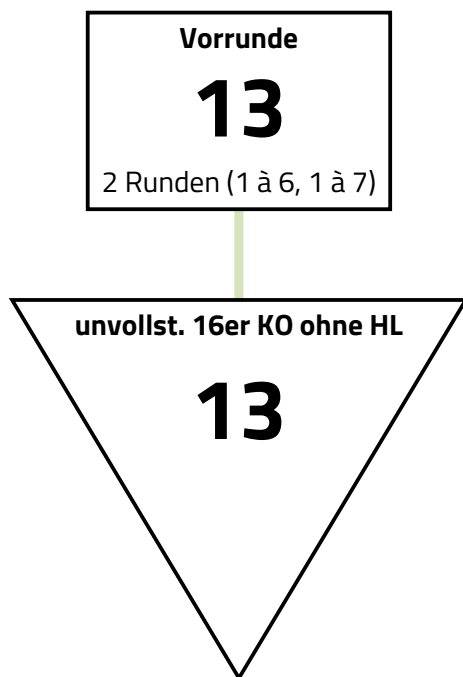

Modus

Vorrunde mit 13 > unvollständiges 16er KO ohne Hoffnungslauf

Vereinszugehörigkeit wird in der Vorrunde beachtet. In der Direktausscheidung wird nicht nach Vereinszugehörigkeit verschoben. Der dritte Platz wird nicht ausgefochten.