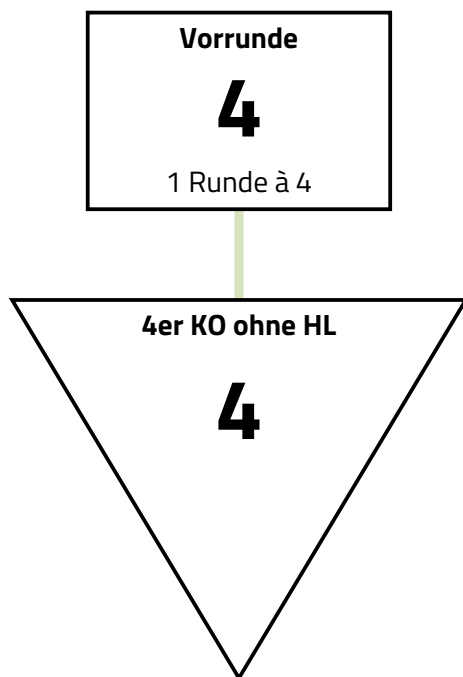

Modus

Vorrunde mit 4 > 4er KO

Vereinszugehörigkeit wird in der Vorrunde beachtet. In der Direktausscheidung wird nicht nach Vereinszugehörigkeit verschoben. Der dritte Platz wird nicht ausgefochten.

Hessische Meisterschaften, Dillenburg

Damensäbel U13

2. Februar 2025

Ergebnisse Vorrunde

Runde 1, Bahn 1						Quot	TD	gT	Pl
Pepler, Maja	TV Alsfeld	1	V	1	V	0,667	-1	11	2
Domanski, Emma	TV Alsfeld	4	2	3	V	0,333	-1	12	3
Mohsler, Greta	Darmstädter FC	V	V	3	V	1,000	10	15	1
Lippke, Isabell	TV Alsfeld	3	3	1	4	0,000	-8	7	4