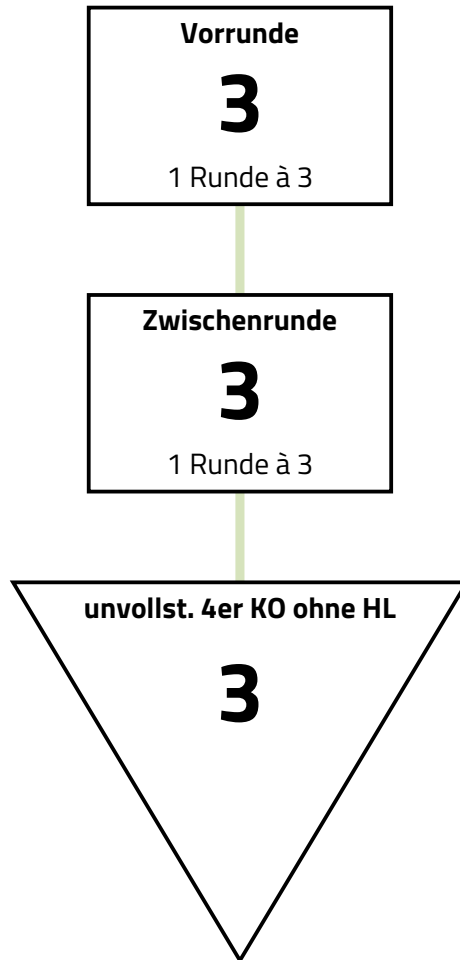

Modus

Vorrunde mit 3 > Vorrunde mit 3 > unvollständiges 4er KO

Vereinszugehörigkeit wird in der Vorrunde beachtet. In der Zwischenrunde und in der Direktausscheidung wird nicht nach Vereinszugehörigkeit verschoben. Der dritte Platz wird nicht ausgefochten.

Damensäbel U13

17. März 2024

Ergebnisse Zwischenrunde

Runde 1, Bahn 1					Quot	TD	gT	PI
Reinicke, Lucy	TV Wetzlar	1	V	V	1,000	7	10	1
Akkilic, Jülide	TV Wetzlar	2	2	3	0,000	-5	5	3
Langwald, Isabel	MTV Gießen	1	V	3	0,500	-2	6	2