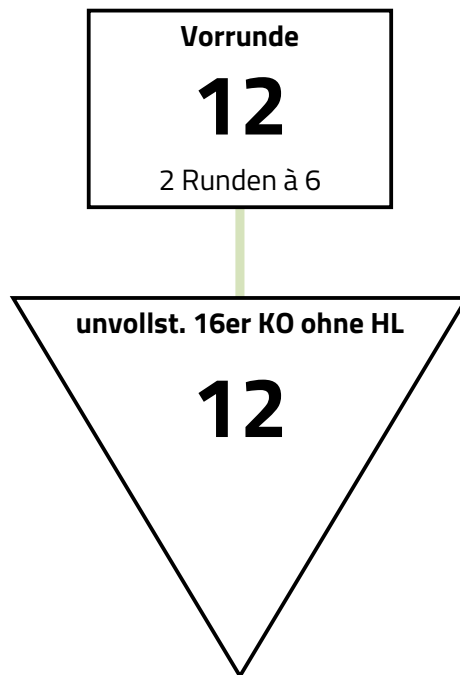

Modus

Vorrunde mit 12 > unvollständiges 16er KO ohne Hoffnungslauf

Vereinszugehörigkeit wird in der Vorrunde beachtet. In der Direktausscheidung wird nicht nach Vereinszugehörigkeit verschoben. Der dritte Platz wird nicht ausgefochten.