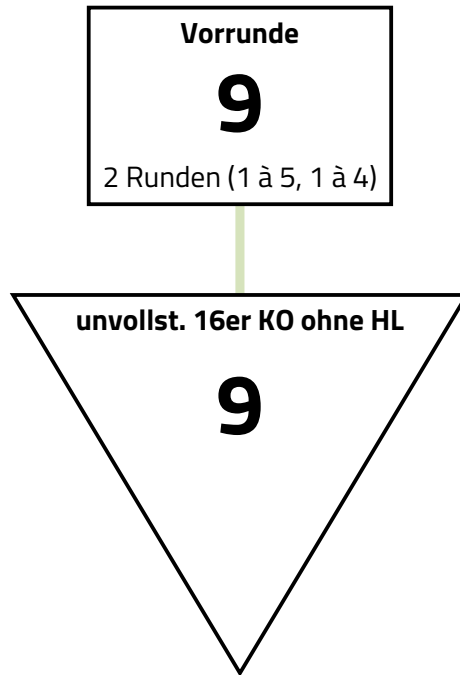

Modus

Vorrunde mit 9 > unvollständiges 16er KO ohne Hoffnungslauf

Vereinszugehörigkeit wird in der Vorrunde beachtet. In der Direktausscheidung wird nicht nach Vereinszugehörigkeit verschoben. Der dritte Platz wird nicht ausgefochten.