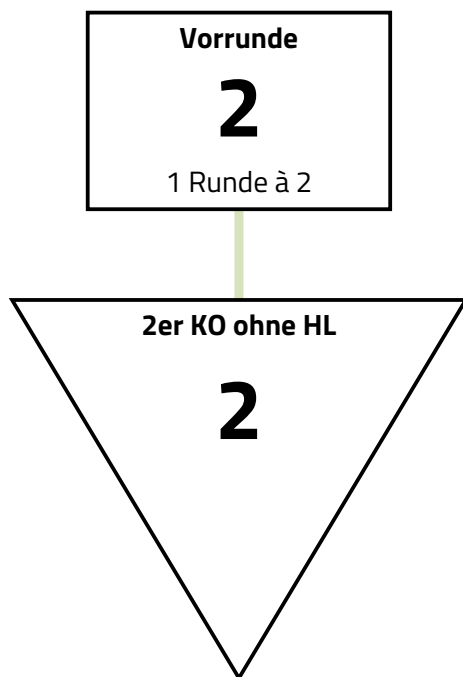

Modus

Vorrunde mit 2 > 2er KO

Vereinszugehörigkeit wird in der Vorrunde beachtet. In der Direktausscheidung wird nicht nach Vereinszugehörigkeit verschoben. Der dritte Platz wird nicht ausgefochten.

Hessische Meisterschaften, Dillenburg

Damensäbel U17

3. Februar 2024

Ergebnisse Vorrunde

Runde 1, Bahn 1					Quot	TD	gT	Pl
Burkert, Merle		SSG Bensheim	1	V	1,000	1	5	1
Herbert, Johanna		SSG Bensheim	4	2	0,000	-1	4	2

Index Vorrunde

Platz	Name	Verein	LFV	Nation	Quot	TD	gT
1.	Burkert, Merle	SSG Bensheim	HE	GER	1,000	1	5
2.	Herbert, Johanna	SSG Bensheim	HE	GER	0,000	-1	4