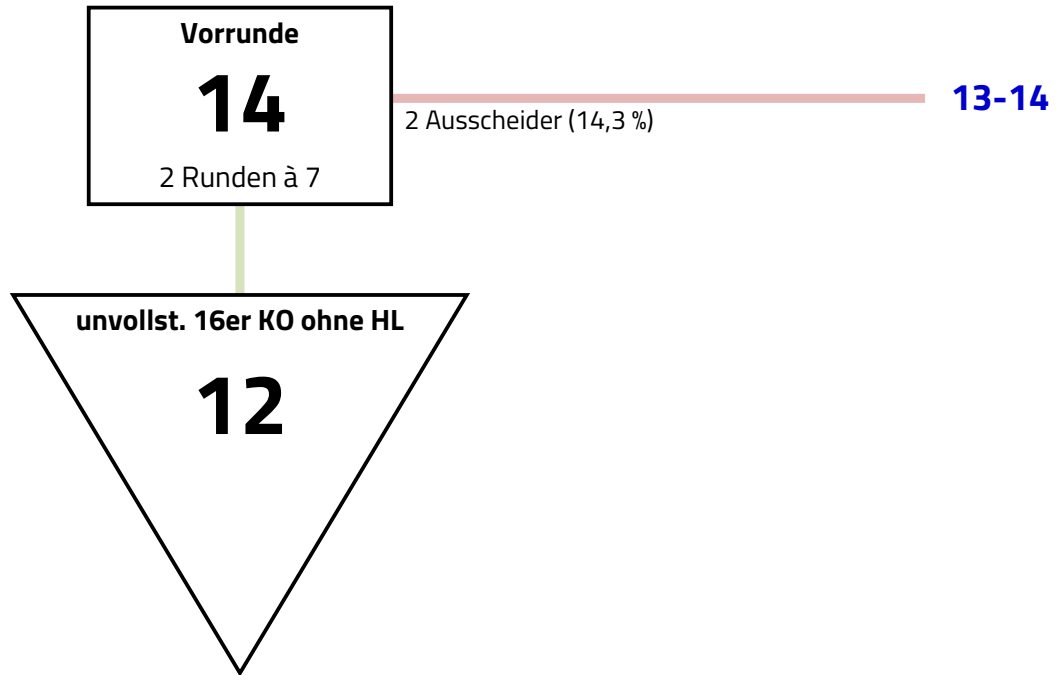

Modus

**Vorrunde mit 14 > unvollständiges 16er KO ohne Hoffnungslauf**

Vereinszugehörigkeit wird in der Vorrunde beachtet. In der Direktausscheidung wird nicht nach Vereinszugehörigkeit verschoben. Der dritte Platz wird nicht ausgefochten.