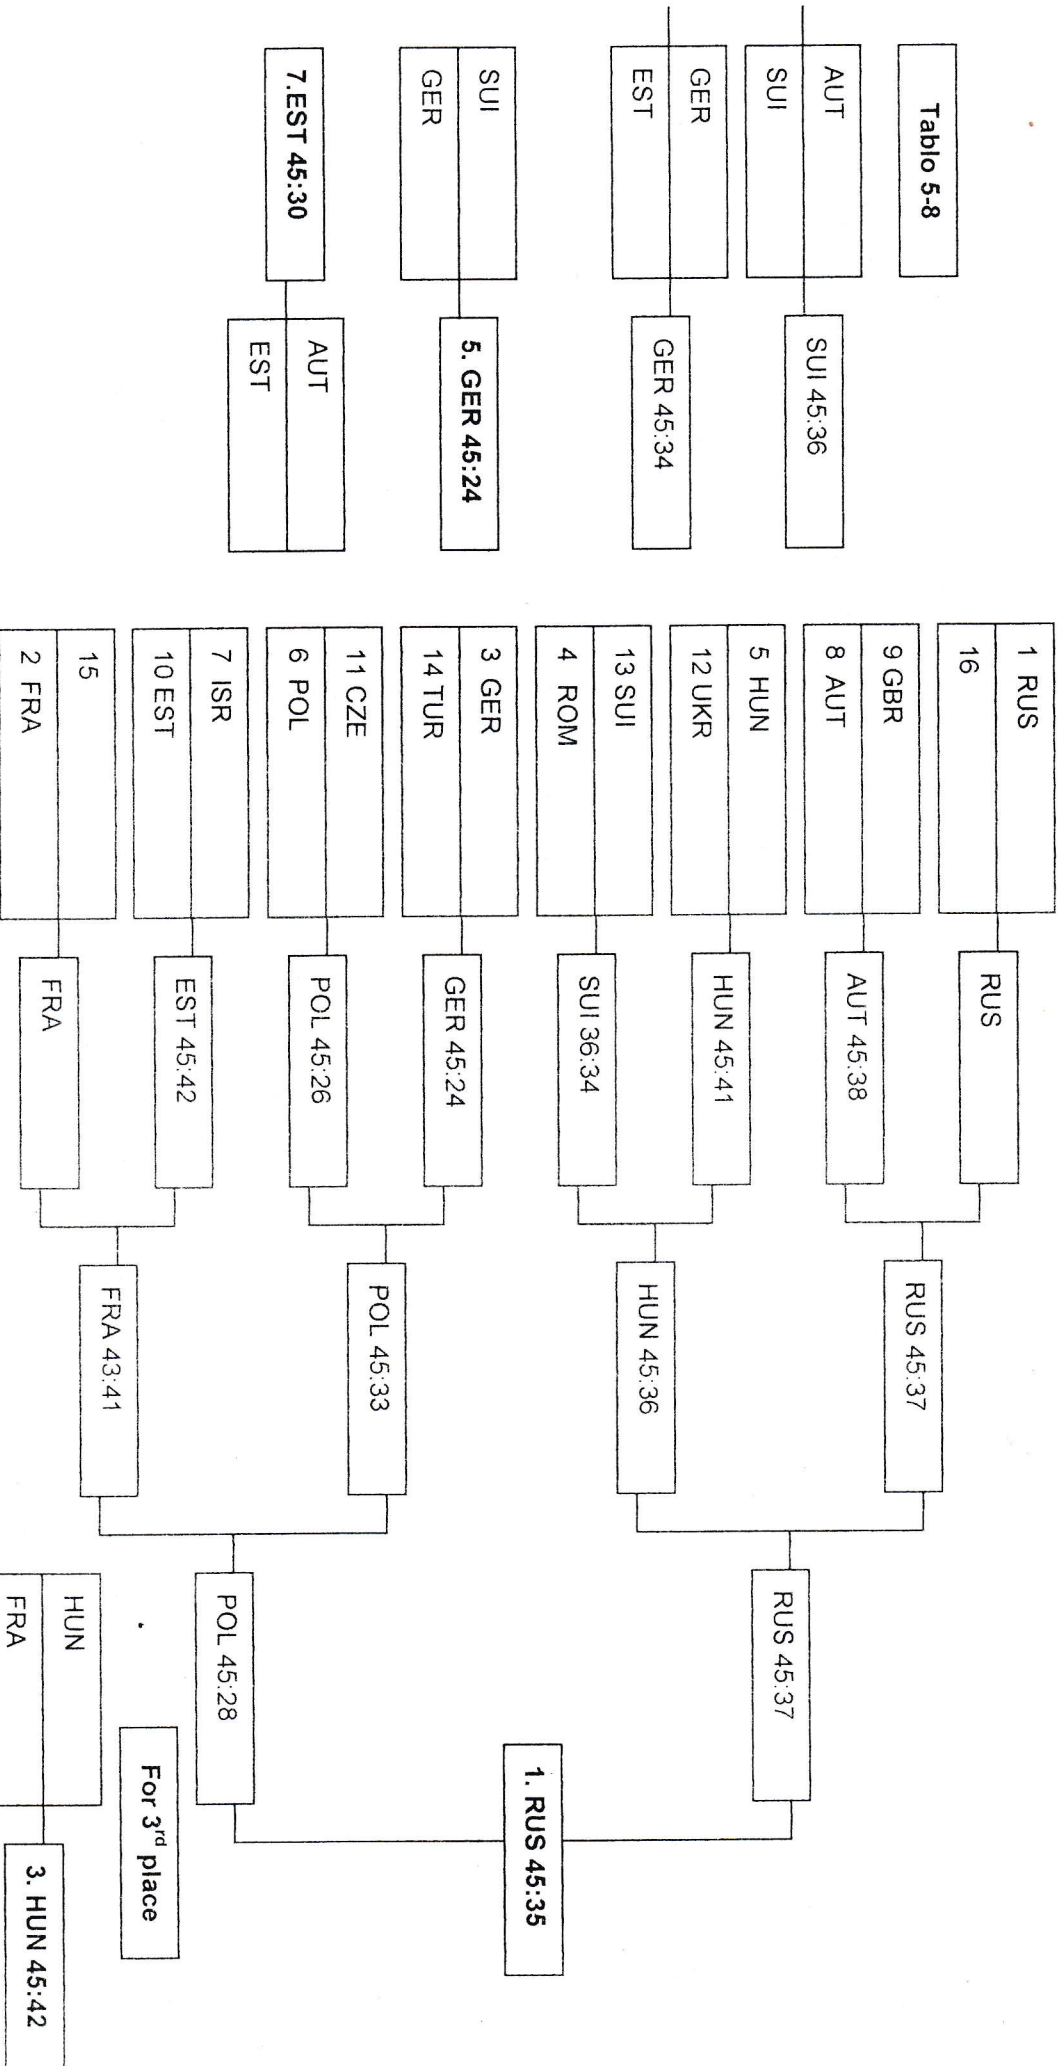

CHAMPIONNATS D'EUROPE D'ESCRIME JUNIORS

31.10 - 05.11.2000 Kemer, Antalya

WOMEN'S EPE DAMES TEAM

BAYANLAR EPE TAKIM

- 1- RUS**
- 2- POL**
- 3- HUN**
- 4- FRA**
- 5- GER**
- 6- SUI**
- 7- EST**
- 8- AUT**
- 9- ISR**
- 10- GBR**
- 11- CZE**
- 12- UKR**
- 13- ROM**
- 14-TUR**

CHAMPIONNATS D'EUROPE D'ESCRIME JUNIORS
 31.10 - 05.11.2000 Kemer, Antalya
WOMEN'S EPEE TEAM

BAYANLAR EPE TAKIMI

Tablo 5-8

AUT	SUI 45:36
SUI	
GER	GER 45:34
EST	
SUI	5. GER 45:24
GER	
7. EST 45:30	AUT
	EST