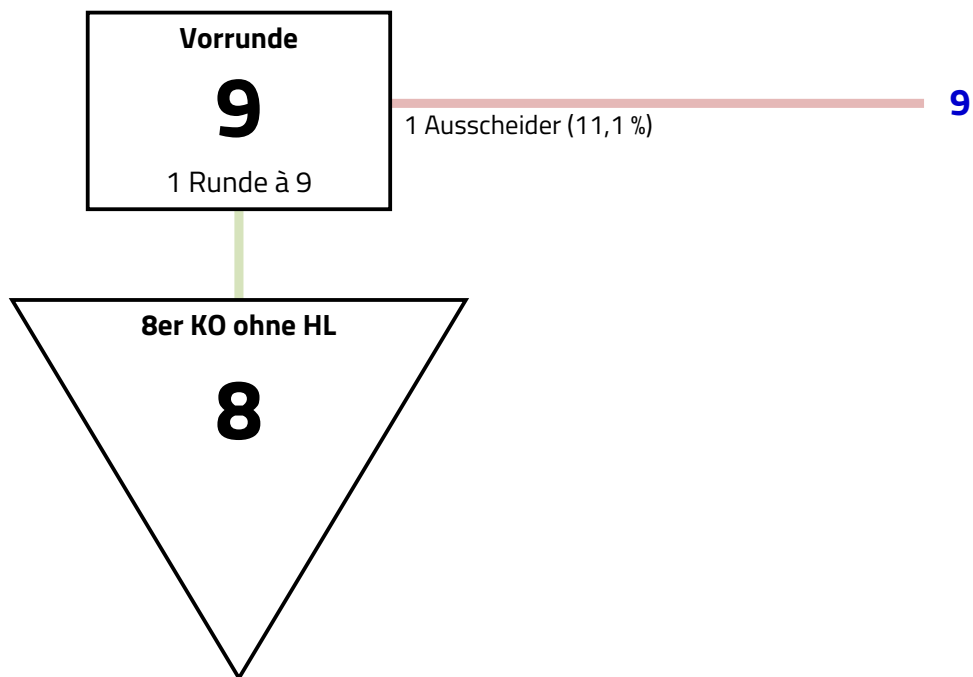

Modus

Vorrunde mit 9 > 8er KO

Vereinszugehörigkeit wird in der Vorrunde beachtet. In der Direktausscheidung wird nicht nach Vereinszugehörigkeit verschoben. Der dritte Platz wird nicht ausgefochten.

Ergebnisse Vorrunde