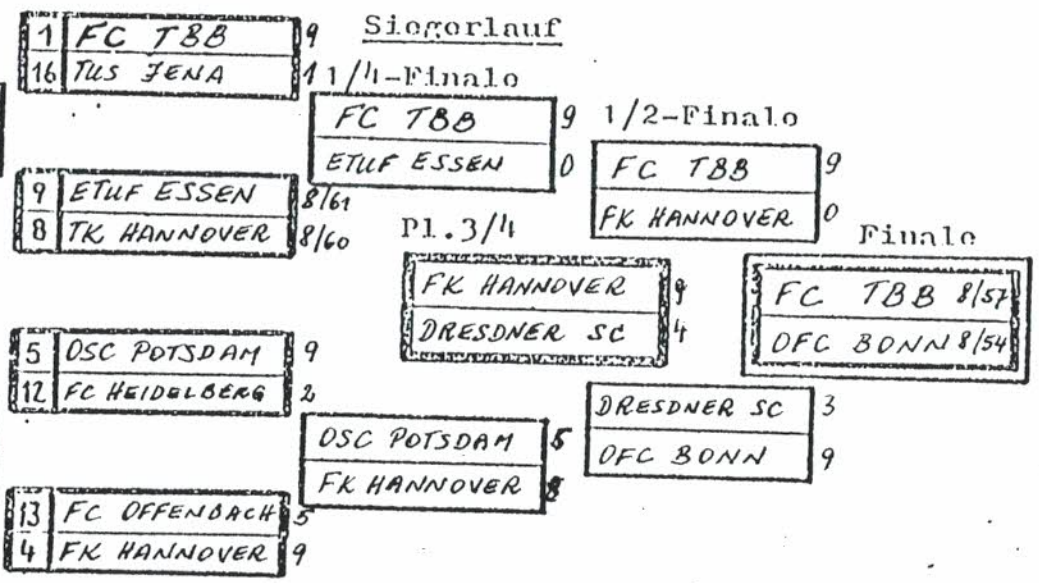

DMM 92

-Teff Essen

8.12.91

"F"

"B"

"C"

"D"

BLATT 2

Verliererlauf

Siegerlauf

Ergebnis

1. FC TAUBERBISCHOFSHAIM
2. DFC BONN
3. FK HANNOVER
4. DRESDNER SC
5. OSC POTSDAM
6. HEIDENHEIMER SB
7. SC BERLIN
8. ETUF ESSEN
9. TK HANNOVER
10. FC DÜSSELDORF
11. MTV MÜNCHEN
12. FC HEIDELBERG
13. FC OFFENBACH
14. TB BURGSTEINFURT
15. SV WALDKIRCH
16. TUS FENA
17. Siehe Blatt 3 (bw)

Vorkampf

0
0

10 Mannschaftsturnier - Disziplinscheidungs (Alle 16 Plätze worden ausgesprochen)

Verliererlauf 2

"E"

NEUWIEDER FC

Platz 17-20

NEUWIEDER FC 1