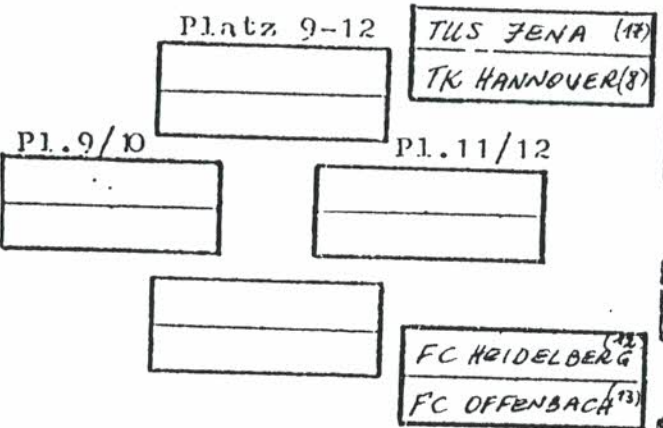

Verliererlauf

Siegerlauf

Ergebnis

1. FC TAUBERBISCHOFSHAIM
2. DFC BONN
3. FK HANNOVER
4. DRESDNER SC
5. OSC POTSDAM
6. HEIDENHEIMER SB
7. SC BERLIN
8. ETUF ESSEN
9. TK HANNOVER
10. FC DÜSSELDORF
11. MTV MÜNCHEN
12. FC HEIDELBERG
13. FC OFFENBACH
14. TB BURGSTEINFURT
15. SV WALDKIRCH
16. TUS FENA
17. Siehe Blatt 3 (bw)

Vorkampf

0
0

10 Mannschaftsturnier - Disziplinscheidungs (Alle 16 Plätze worden ausgesprochen)

Verliererlauf 2

"E"

NEUWIEDER FC

Platz 17-20

NEUWIEDER FC 1