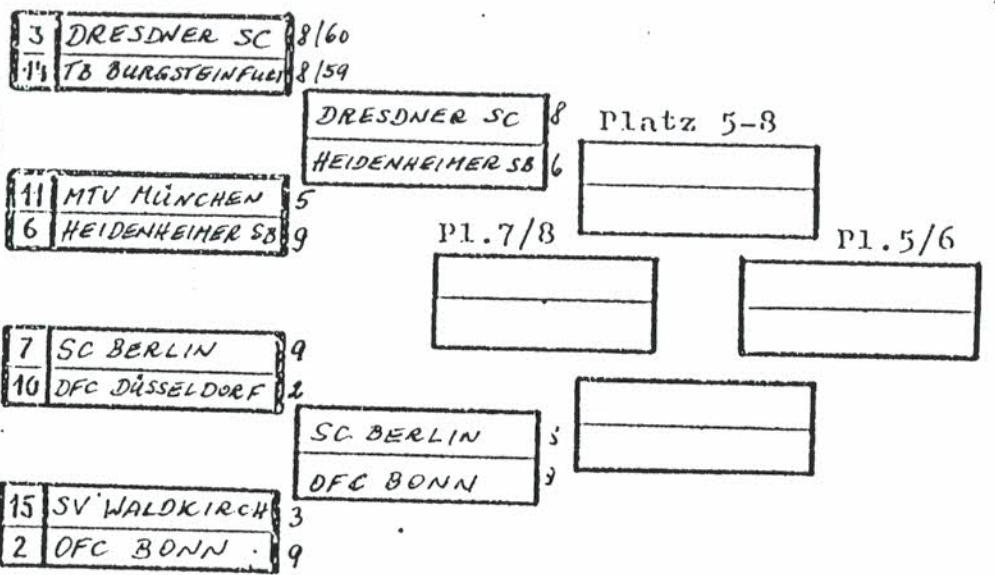

DMM 92

-Teff Essen

8.12.91

"F"

"B"

"C"

"D"

BLATT 2

Verliererlauf

Siegerlauf

Ergebnis

1. FC TAUBERBISCHOFSHAIM
2. DFC BONN
3. FK HANNOVER
4. DRESDNER SC
5. OSC POTSDAM
6. HEIDENHEIMER SB
7. SC BERLIN
8. ETUF ESSEN
9. TK HANNOVER
10. FC DÜSSELDORF
11. MTV MÜNCHEN
12. FC HEIDELBERG
13. FC OFFENBACH
14. TB BURGSTEINFURT
15. SV WALDKIRCH
16. TUS FENA
17. Siehe Blatt 3 (bw)

Vorkampf

0
0

10 Mannschaftsturnier - Disziplinscheidungs (Alle 16 Plätze worden ausgesprochen)

Verliererlauf 2

"E"

NEUWIEDER FC

Platz 17-20

NEUWIEDER FC 1