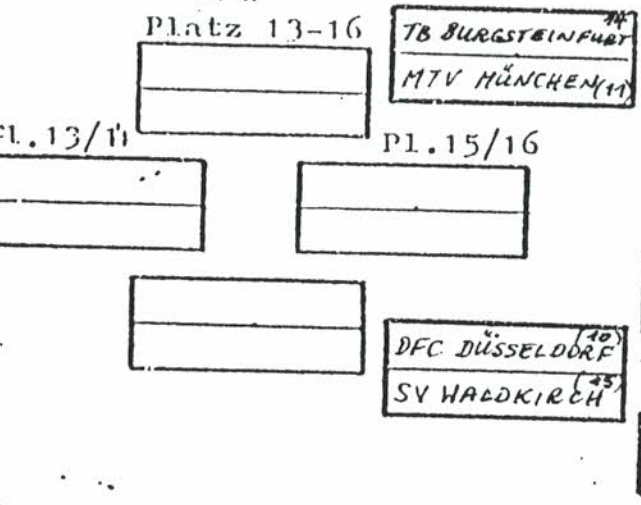

DMM 92

-Teff Essen

8.12.91

"F"

"B"

"C"

"D"

BLATT 2

Verliererlauf

Siegerlauf

Ergebnis

1. FC TAUBERBISCHOFSHAIM
2. DFC BONN
3. FK HANNOVER
4. DRESDNER SC
5. OSC POTSDAM
6. HEIDENHEIMER SB
7. SC BERLIN
8. ETUF ESSEN
9. TK HANNOVER
10. FC DÜSSELDORF
11. MTV MÜNCHEN
12. FC HEIDELBERG
13. FC OFFENBACH
14. TB BURGSTEINFURT
15. SV WALDKIRCH
16. TUS FENA
17. Siehe Blatt 3 (bw)

Vorkampf

0
0

10 Mannschaftsturnier - Disziplinscheidungs (Alle 16 Plätze worden ausgesprochen)

Verliererlauf 2

"E"

NEUWIEDER FC

Platz 17-20

NEUWIEDER FC 1