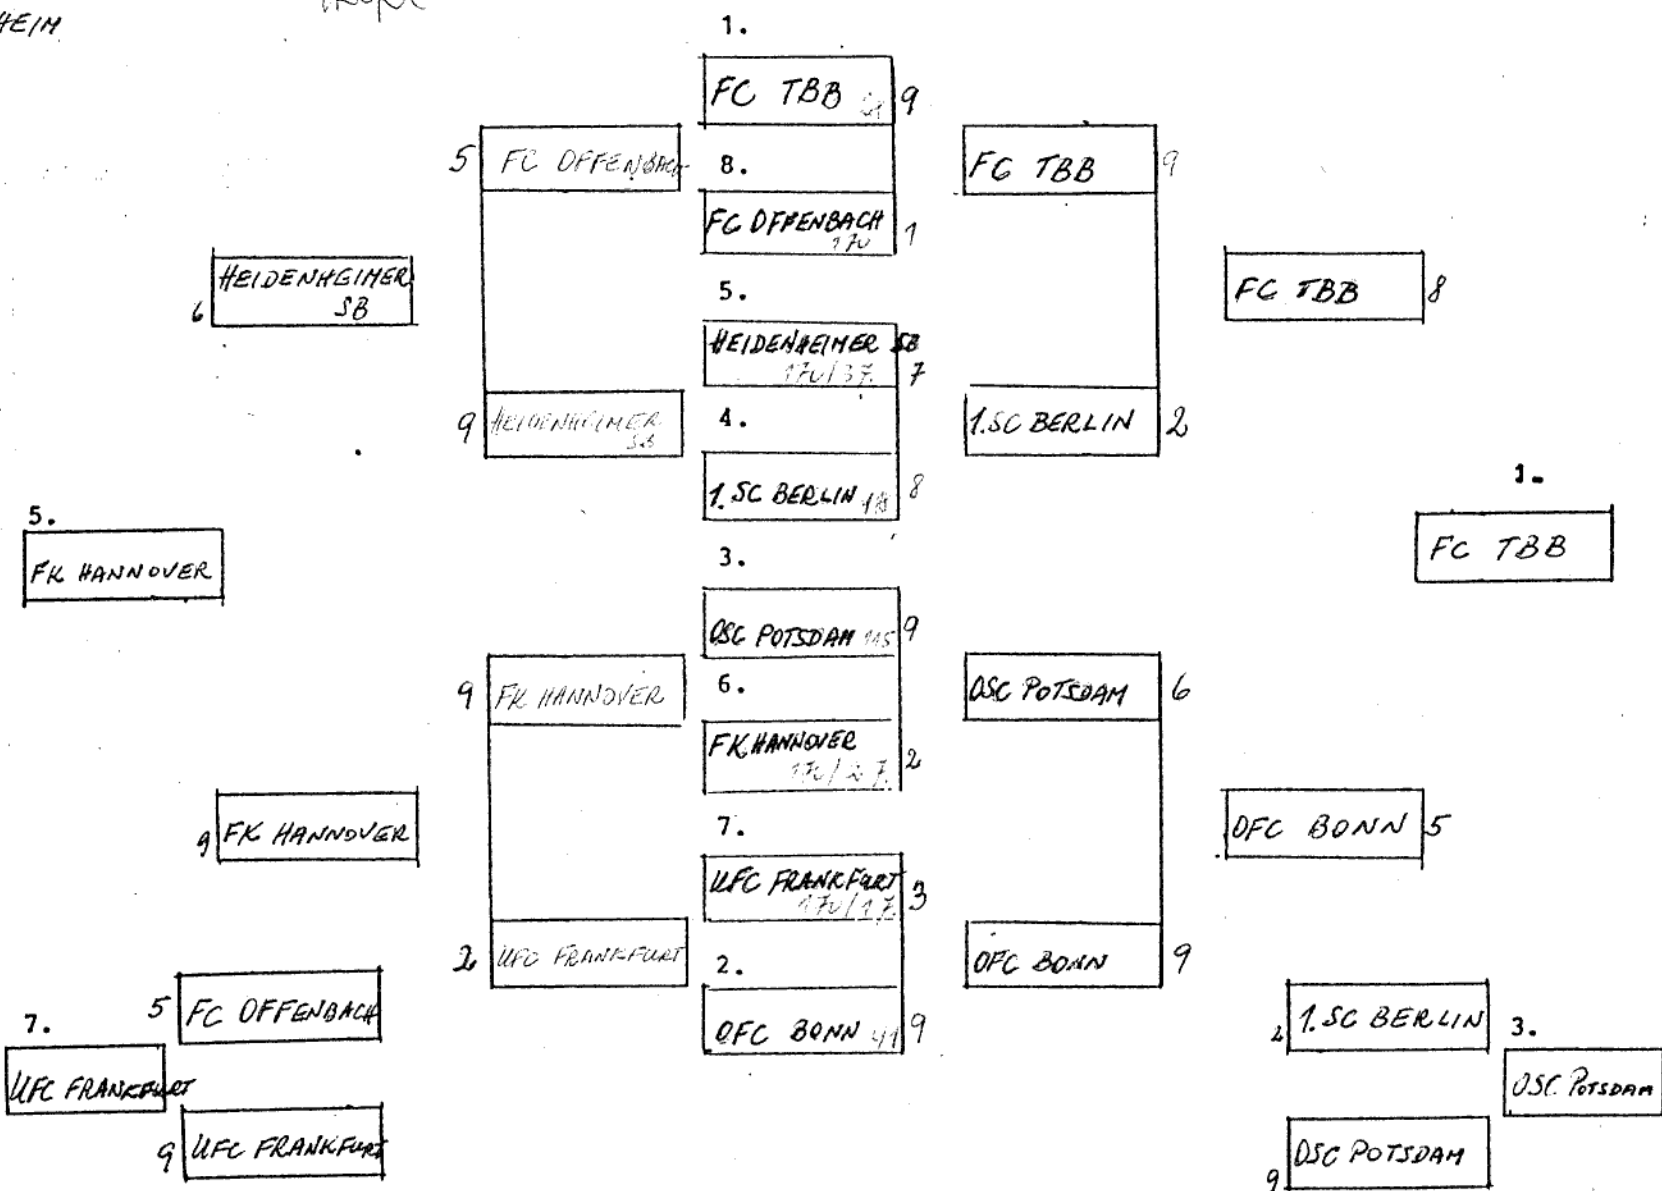

Endplatzierung

DEUTSCHE MANNSCHAFTSMEISTERSCHAFTEN

HFL - Bonn, 20.1.1991 -

- 1 FC TAUBERBISCHOFSHAIN
- 2 OFC BONN
- 3 OSC POTSDAM
- 4 1. SC BERLIN
- 5 FK HANNOVER
- 6 HEIDENHEIMER SB
- 7 UFC FRANKFURT
- 8 FC OFFENBACH