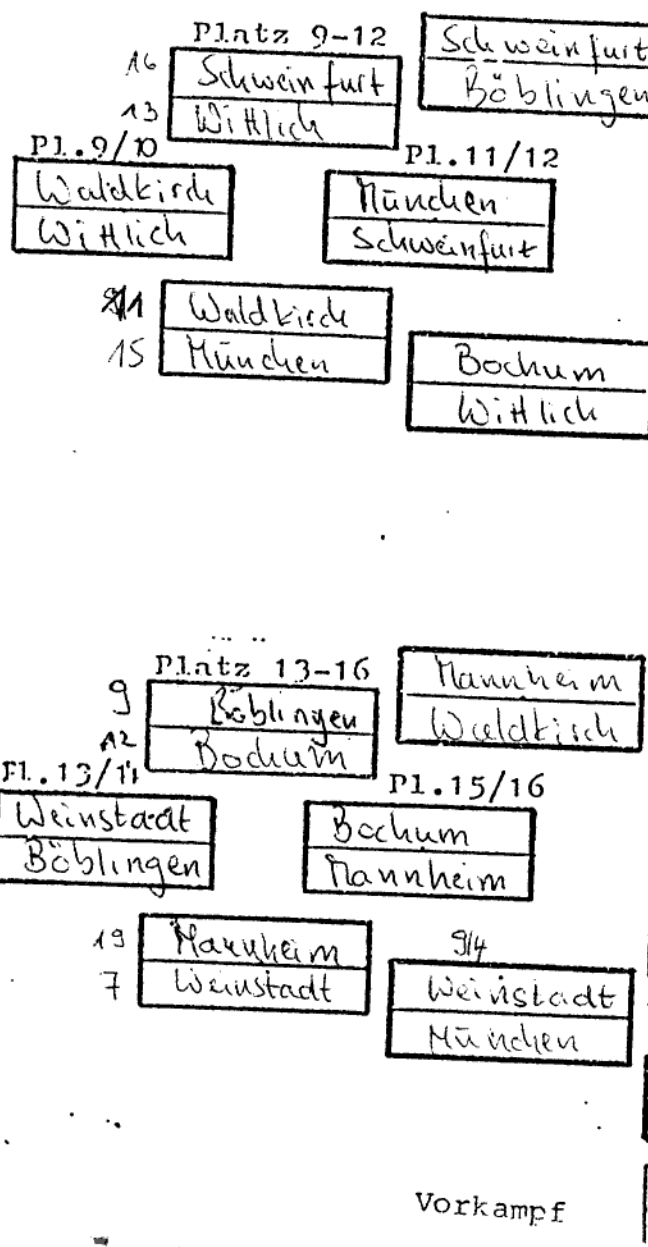

"F"

"B"

"C"

"D"

Verliererlauf

Siegerlauf

Ergebnis

- 1. Heidenheim Wi
- 2. SC Berlin BN
- 3. Tauberhieselsheim Wi
- 4. OSC Potsdam BA
- 5. Leipzig SN
- 6. Osnabrück NS
- 7. Offenbach HT
- 8. Jena TH
- 9. Waldkirch BS
- 10. WiHlich NR
- 11. München BY
- 12. Schweinfurt BY
- 13. Weinstadt Wi
- 14. Bielefeld Wi
- 15. Bochum WB
- 16. Mannheim BN
- 17. Neuss NR
- 18. Zweibrücken PF
- 19. Reibach SA

16 Mannschaftsturnier - Direktentscheidung (Alle 16 Plätze werden ausgeteilt)