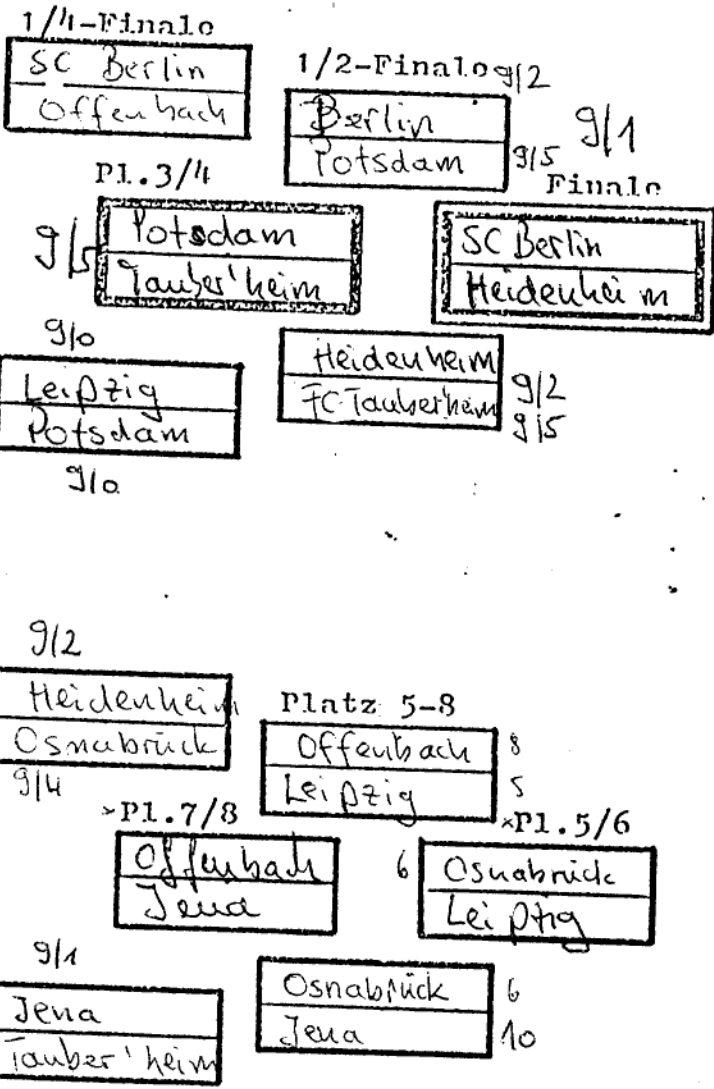

"F"

"B"

"C"

"D"

Verliererlauf

Siegerlauf

Ergebnis

- 1. Heidenheim Wi
- 2. SC Berlin BN
- 3. Tauberhieselsheim Wi
- 4. OSC Potsdam BA
- 5. Leipzig SN
- 6. Osnabrück NS
- 7. Offenbach HT
- 8. Jena TH
- 9. Waldkirch BS
- 10. WiHlich NR
- 11. München BY
- 12. Schweinfurt BY
- 13. Weinstadt Wi
- 14. Bielefeld Wi
- 15. Bochum WB
- 16. Mannheim BN
- 17. Neuss NR
- 18. Zweibrücken PF
- 19. Reibach SA

16 Mannschaftsturnier - Direktentscheidung (Alle 16 Plätze werden ausgeteilt)