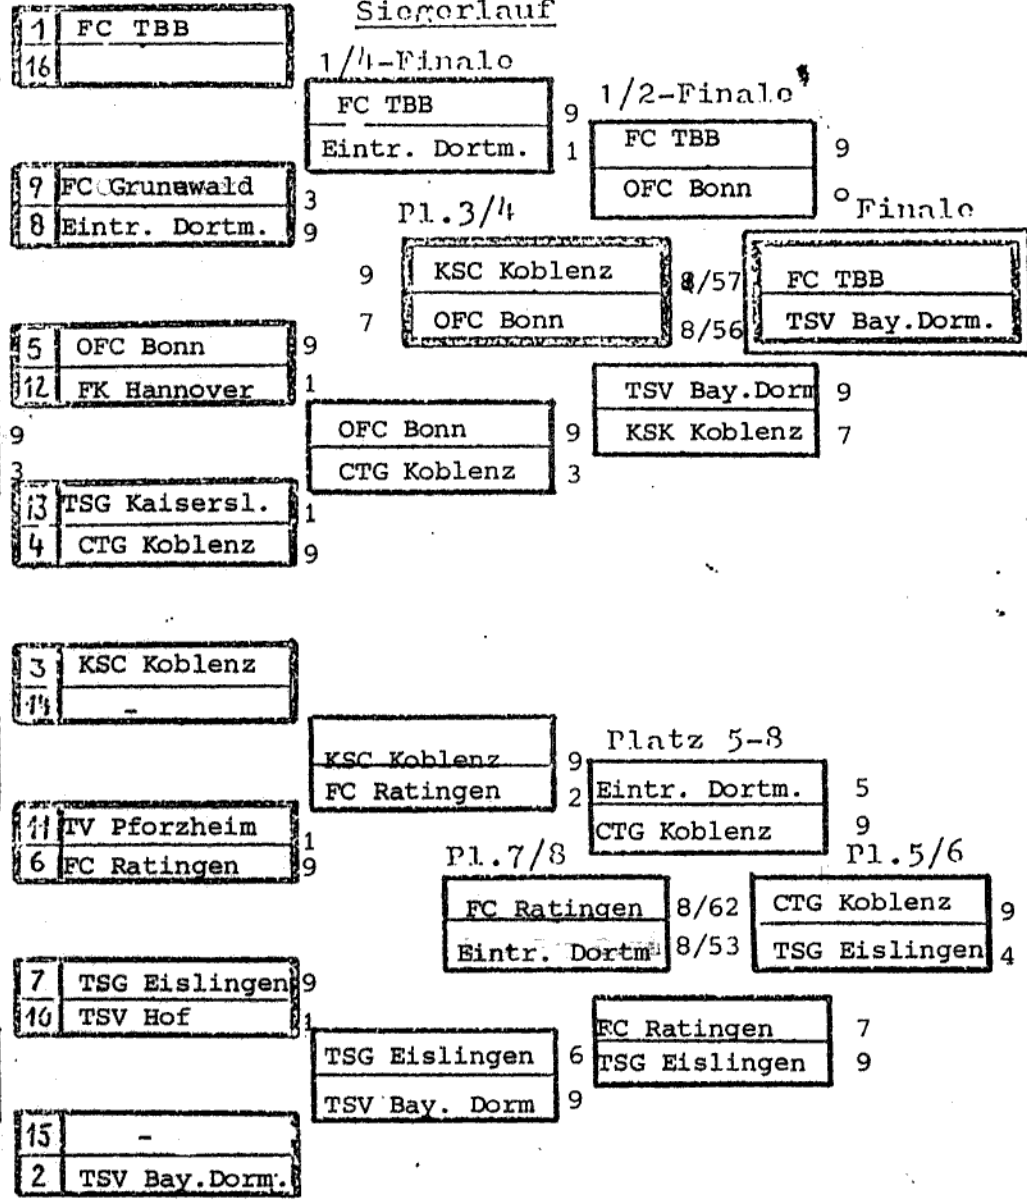

Deutsche Mannschaftsmeisterschaften - Junioren 1990

S Ä B E L

Verliererlauf

Siegerlauf

Ergebnis

1. FC Tauberbischofsheim
2. TSV Bayer Dormagen
3. KSC Koblenz
4. OFC Bonn
5. CTG Koblenz
6. TSG Eislingen
7. FC Ratingen
8. Eintr. Dortmund
9. FK Hannover
10. TV Pforzheim
11. FC Grunewald
12. TSV Hof
13. TSG Kaiserslautern
- 14.
- 15.
- 16.

16 Mannschaftsturnier - Direktauscheidung  
(Alle 16 Plätze werden ausgeschrieben)