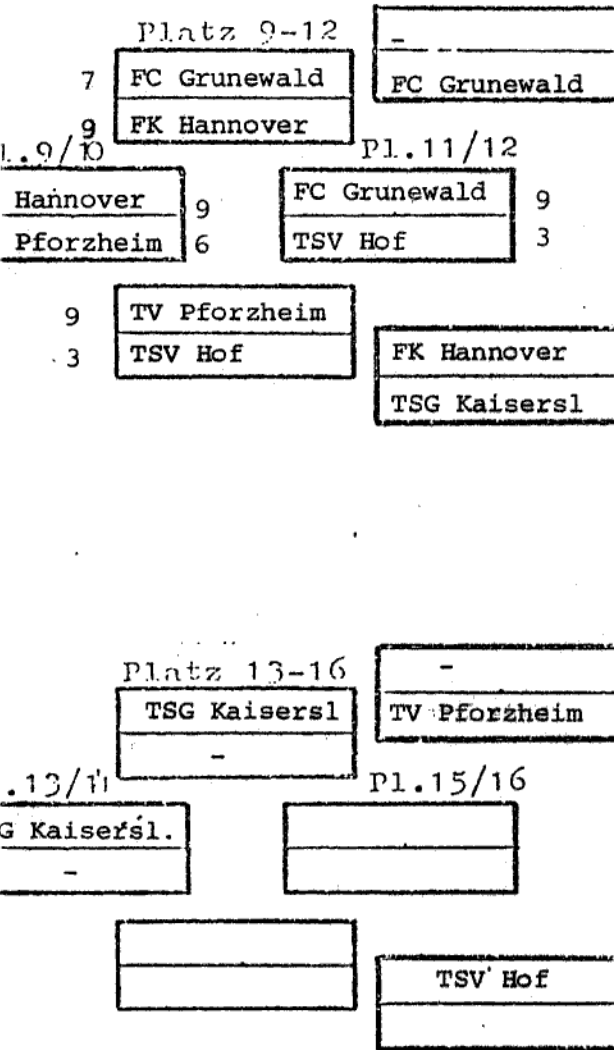

Deutsche Mannschaftsmeisterschaften - Junioren 1990

S Ä B E L

Verliererlauf

Siegerlauf

Ergebnis

1. FC Tauberbischofsheim
2. TSV Bayer Dormagen
3. KSC Koblenz
4. OFC Bonn
5. CTG Koblenz
6. TSG Eislingen
7. FC Ratingen
8. Eintr. Dortmund
9. FK Hannover
10. TV Pforzheim
11. FC Grunewald
12. TSV Hof
13. TSG Kaiserslautern
- 14.
- 15.
- 16.

16 Mannschaftsturnier - Direktauscheidung  
(Alle 16 Plätze werden ausgeschrieben)