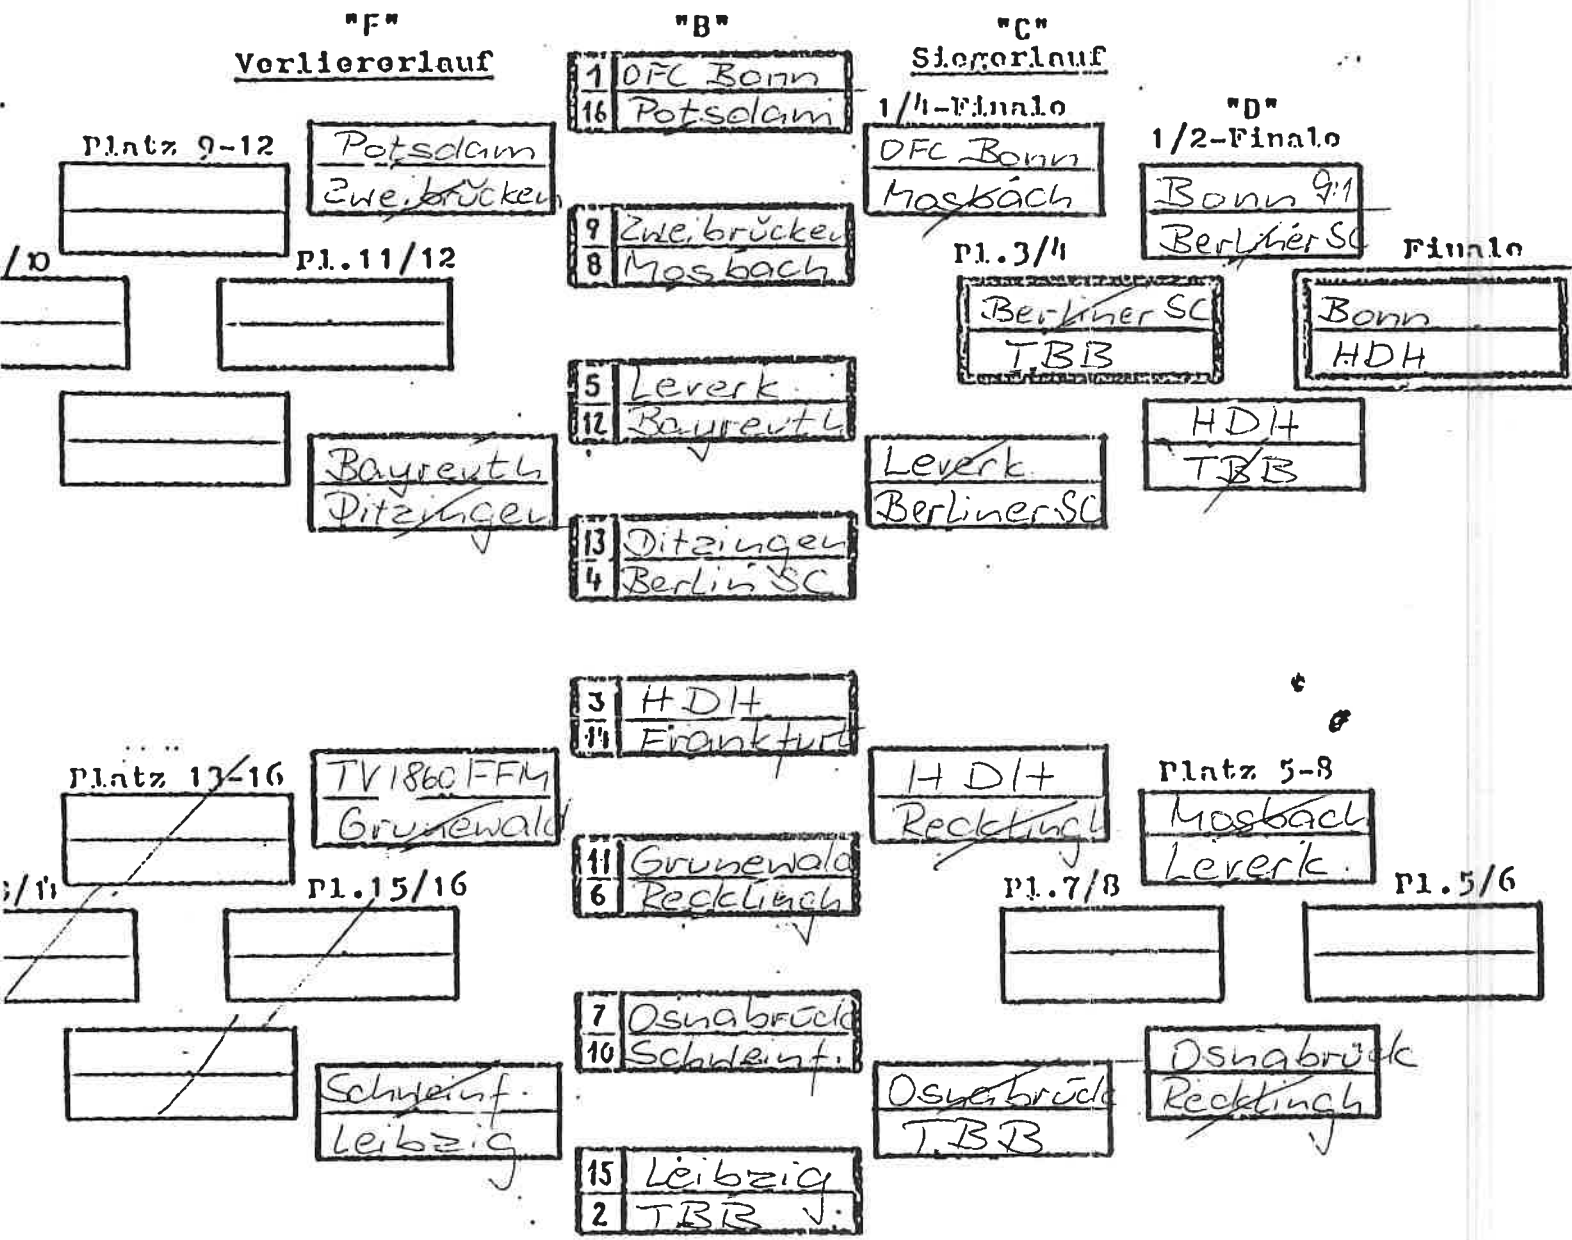

# SMM - Junioren 1992

Jahren - Deget.  
01. November 1992  
Berlin

- Ergebnis**
1. Bonn
  2. HDH
  3. TBB
  4. SC Berlin
  5. Leverkusen
  6. Osnabrück
  7. Recklinghausen
  8. Mosbach
  9. Bayreuth
  10. Frankfurt
  11. Leipzig
  12. Potsdam
  13. Zweibrücken
  14. Schweinfurt
  15. Grünwald
  16. Ditzingen