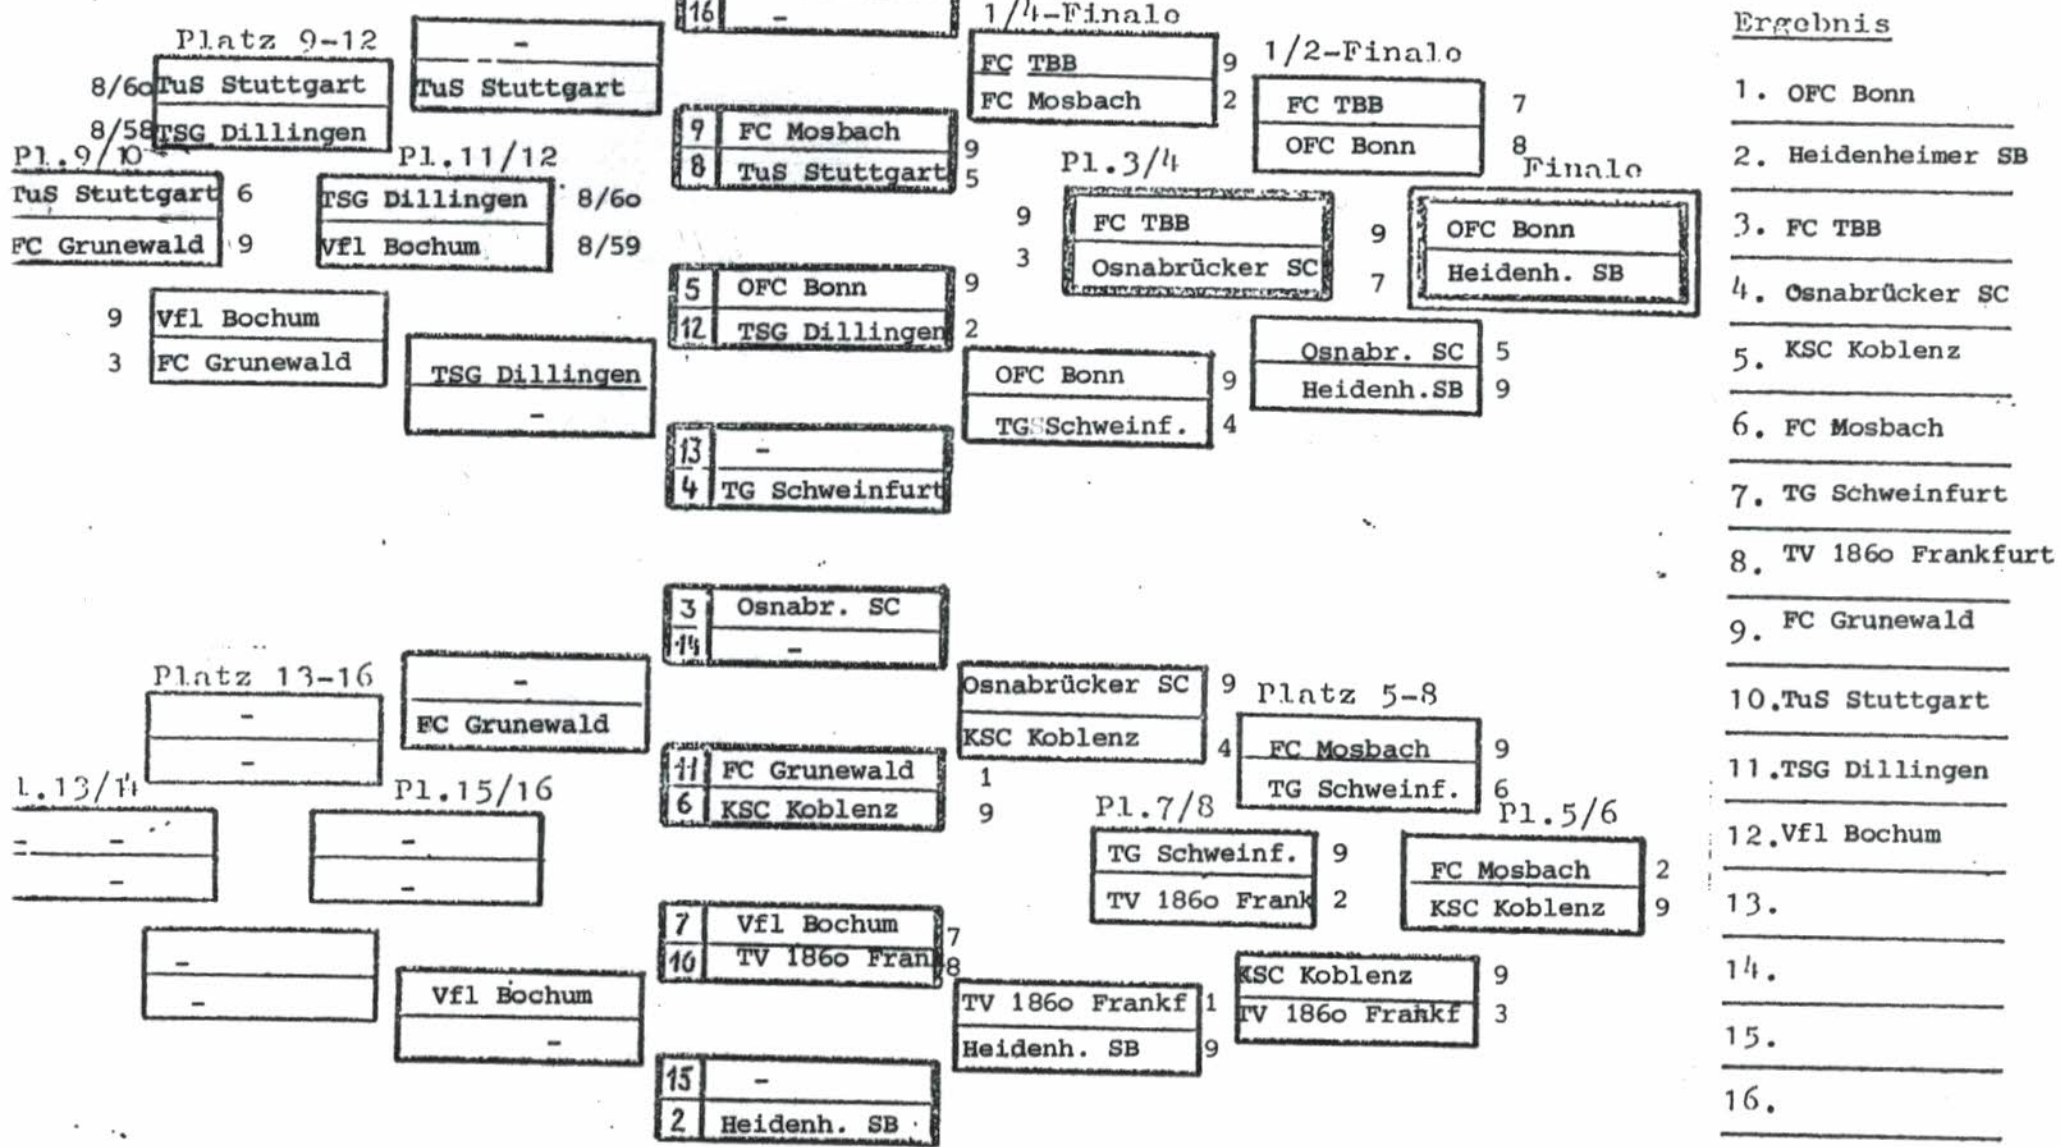

Deutsche Mannschaftsmeisterschaften - Junioren 1990

D A M E N D E G E N

Verliererlauf

Siegerlauf

Ergebnis

16 Mannschaftsturnier - Direktauscheidung (Alle 16 Plätze werden ausgeschrieben)