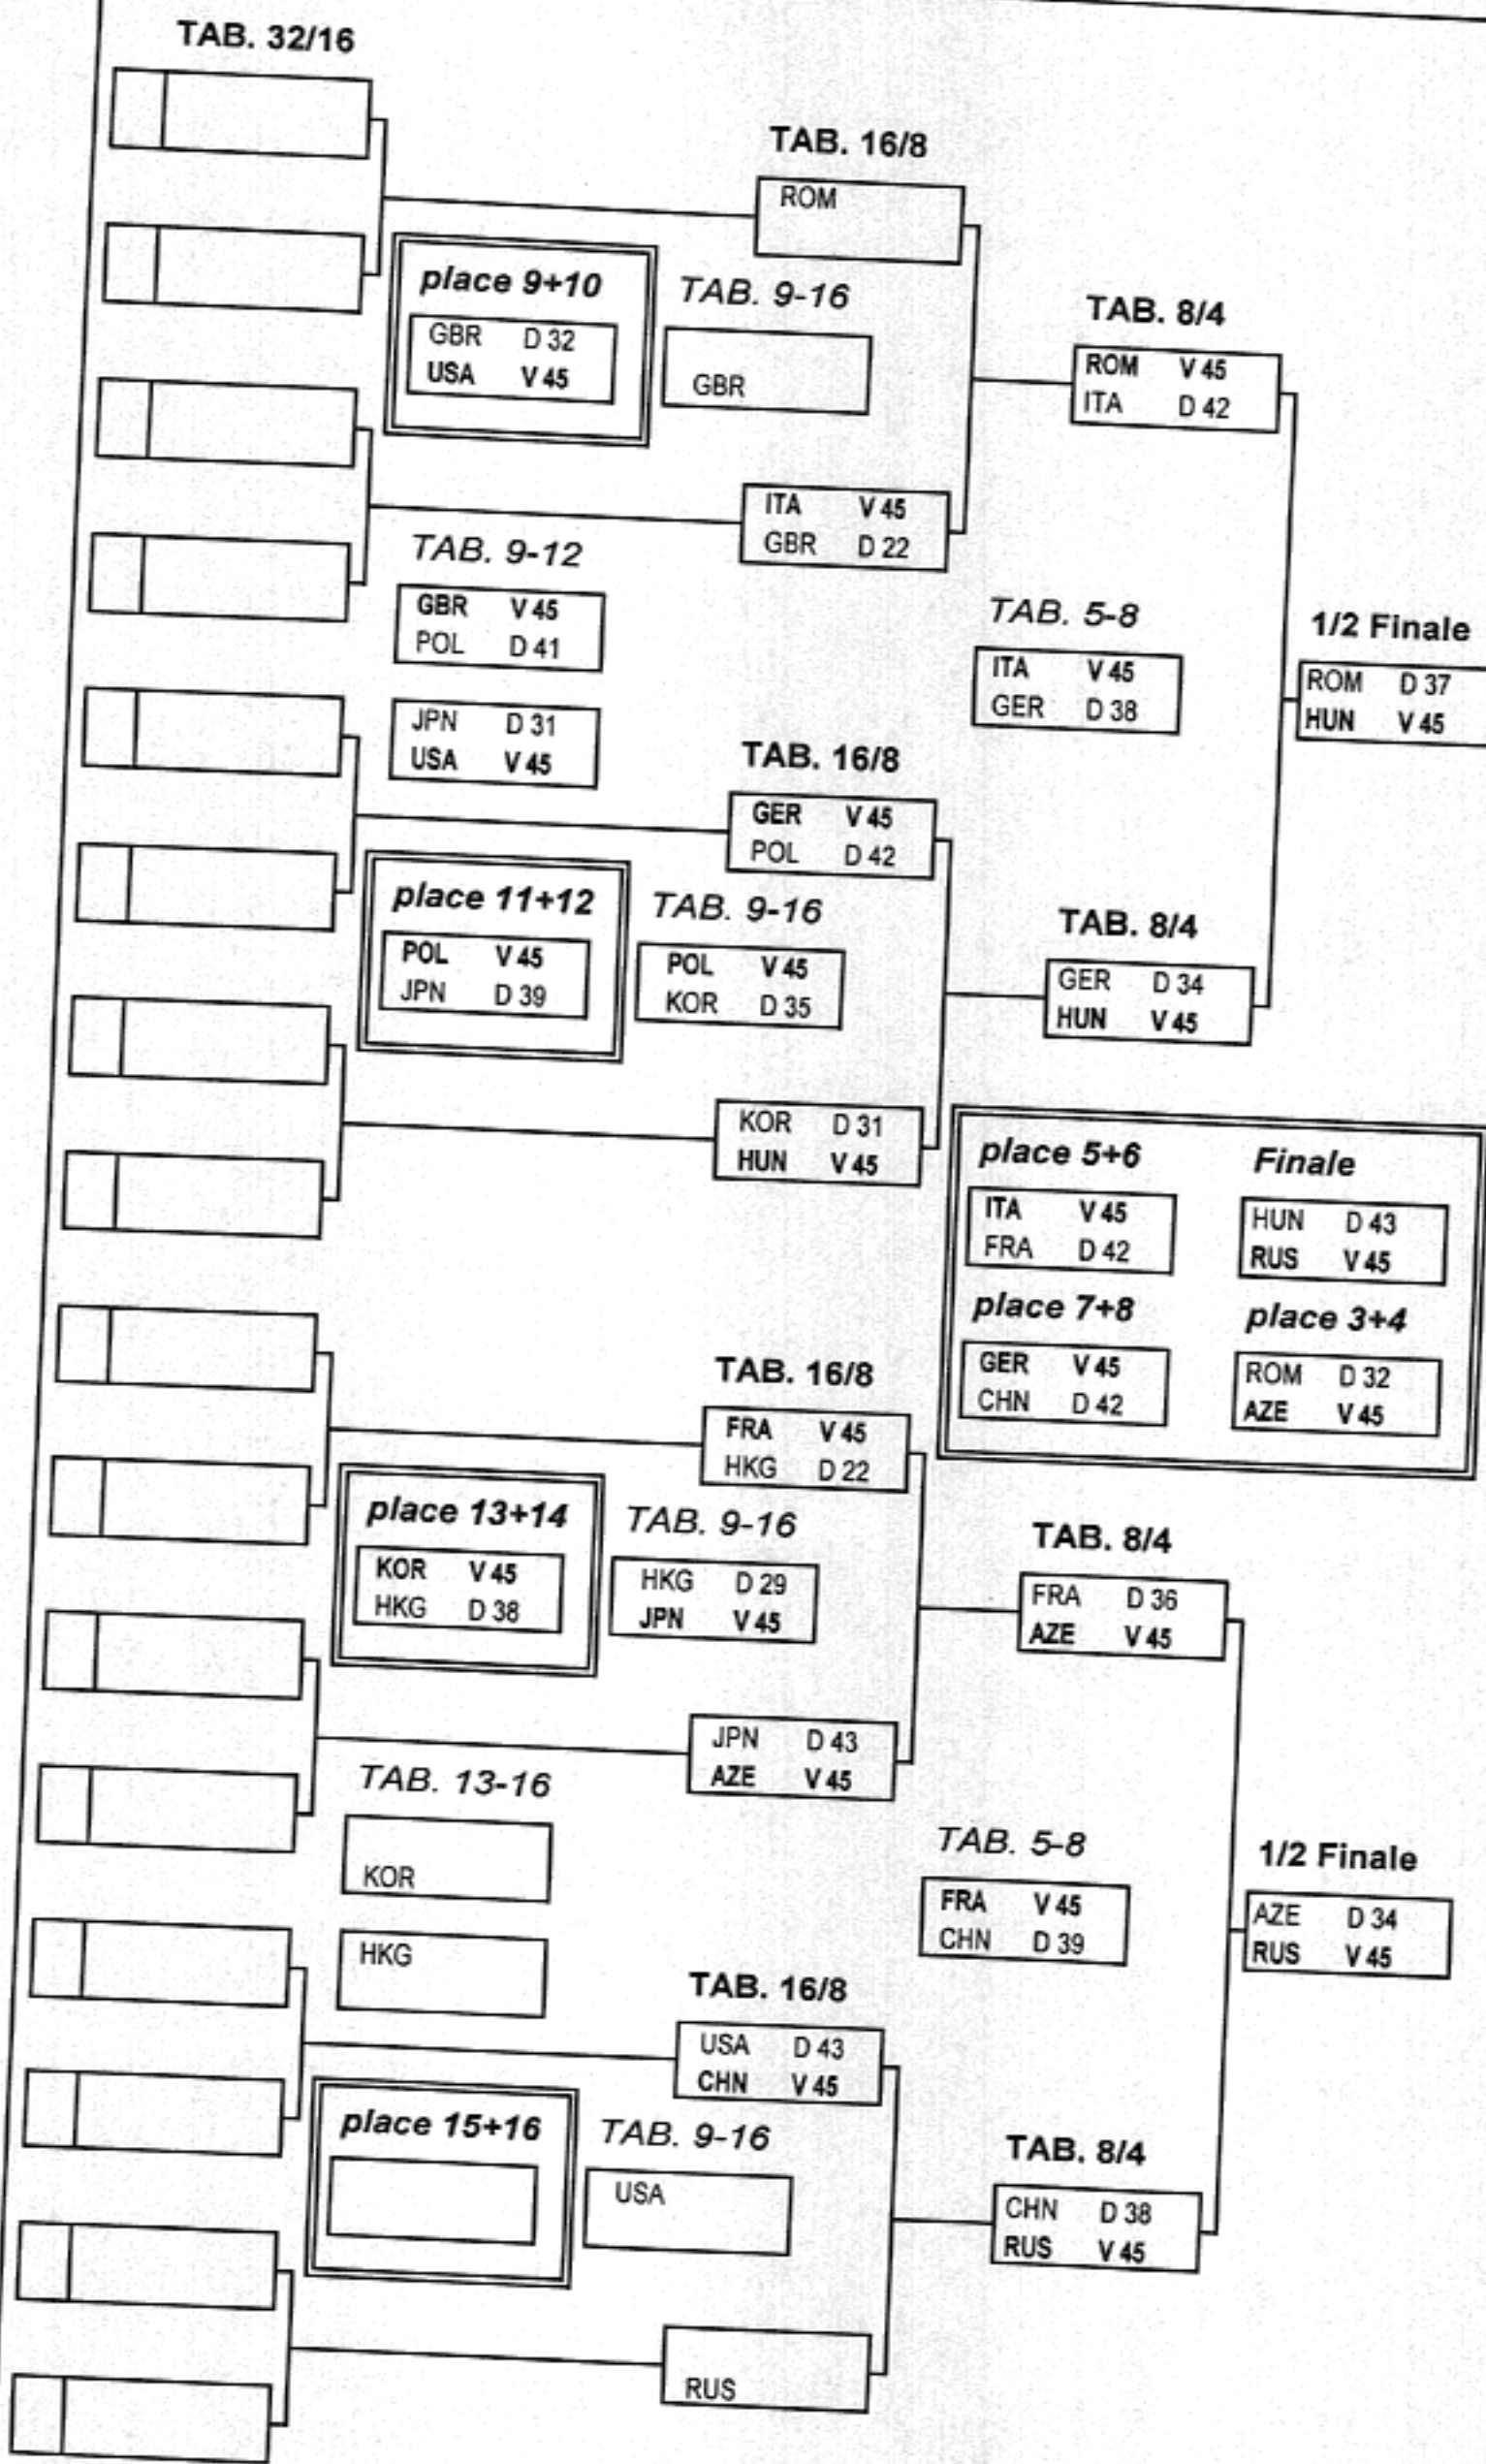

Championnats du Monde d'Escrime 2002

SABRE DAMES PAR EQUIPES

Lissabon

22. aout 2002

ELIMINATION DIRECTE

Classement Final

1. RUS Russie
2. HUN Hongrie
3. AZE Azerbaïdjan
4. ROM Roumanie
5. ITA Italie
6. FRA France
7. GER Allemagne
8. CHN Chine
9. USA Etats-Unis
10. GBR Grande-Bretagne
11. POL Pologne
12. JPN Japon
13. KOR Corée du Sud
14. HKG Hong-Kong