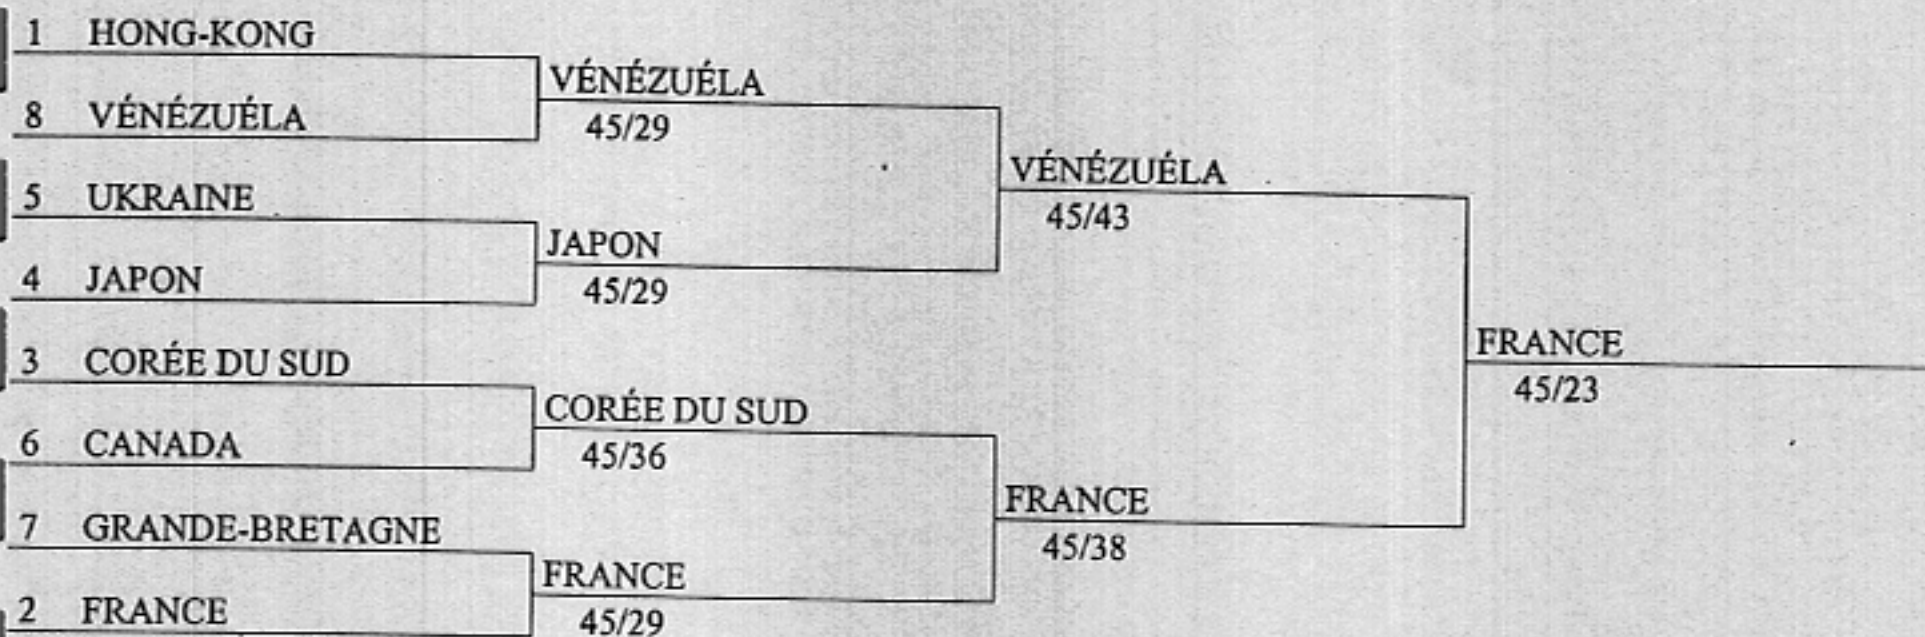

5e place

1 ITALIE

2 HONGRIE

HONGRIE

45/42

CHAMPIONNAT DU MONDE D'ESCRIME  
SABRE DAMES PAR EQUIPES  
NÎMES  
31/10/2001

Tableau 9-16 de 8

1e place