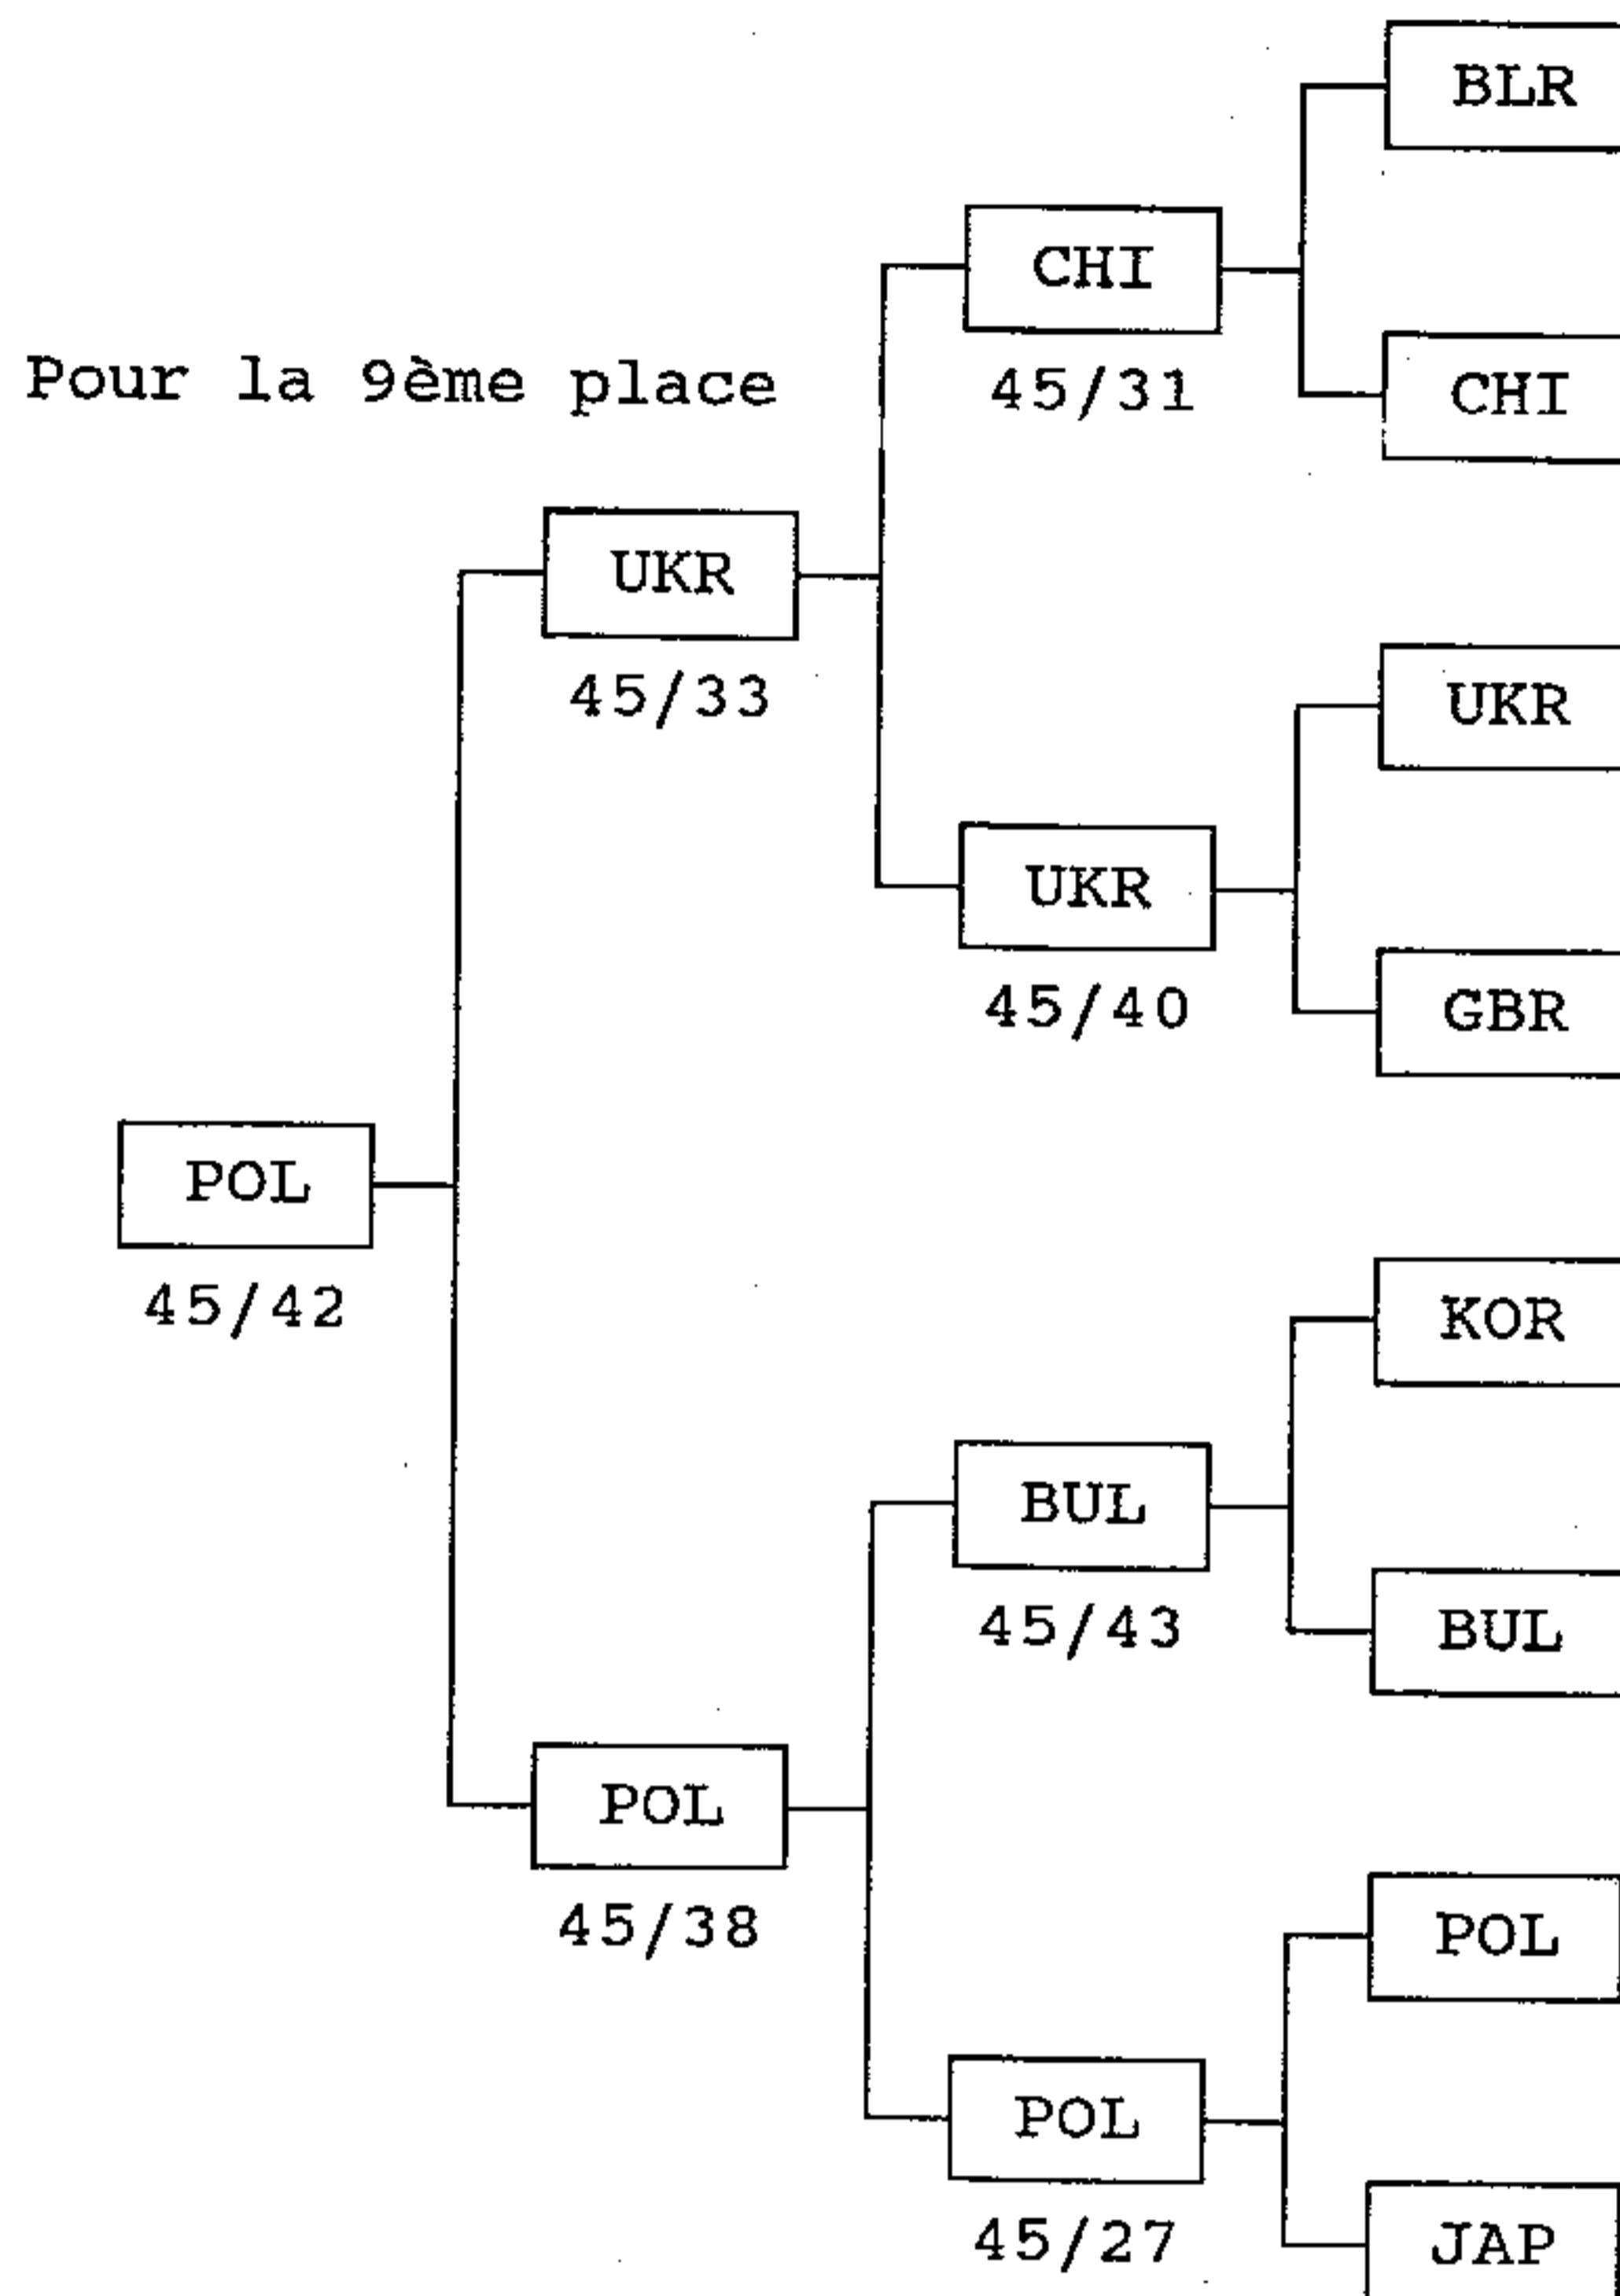

CHAMPIONNATS DU MONDE D'ESCRIME SENIORS - LA HAYE 1995

EPREUVE PAR EQUIPES  
LA HAYE - FLEURET DAMES PAR EQUI

TABLEAU 5-8

CHAMPIONNATS DU MONDE D'ESCRIME SENIORS - LA HAYE 1995

EPREUVE PAR EQUIPES : LA HAYE - FLEURET DAMES PAR EQUIPES

Pour la 11ème place

TABLEAU 13-16