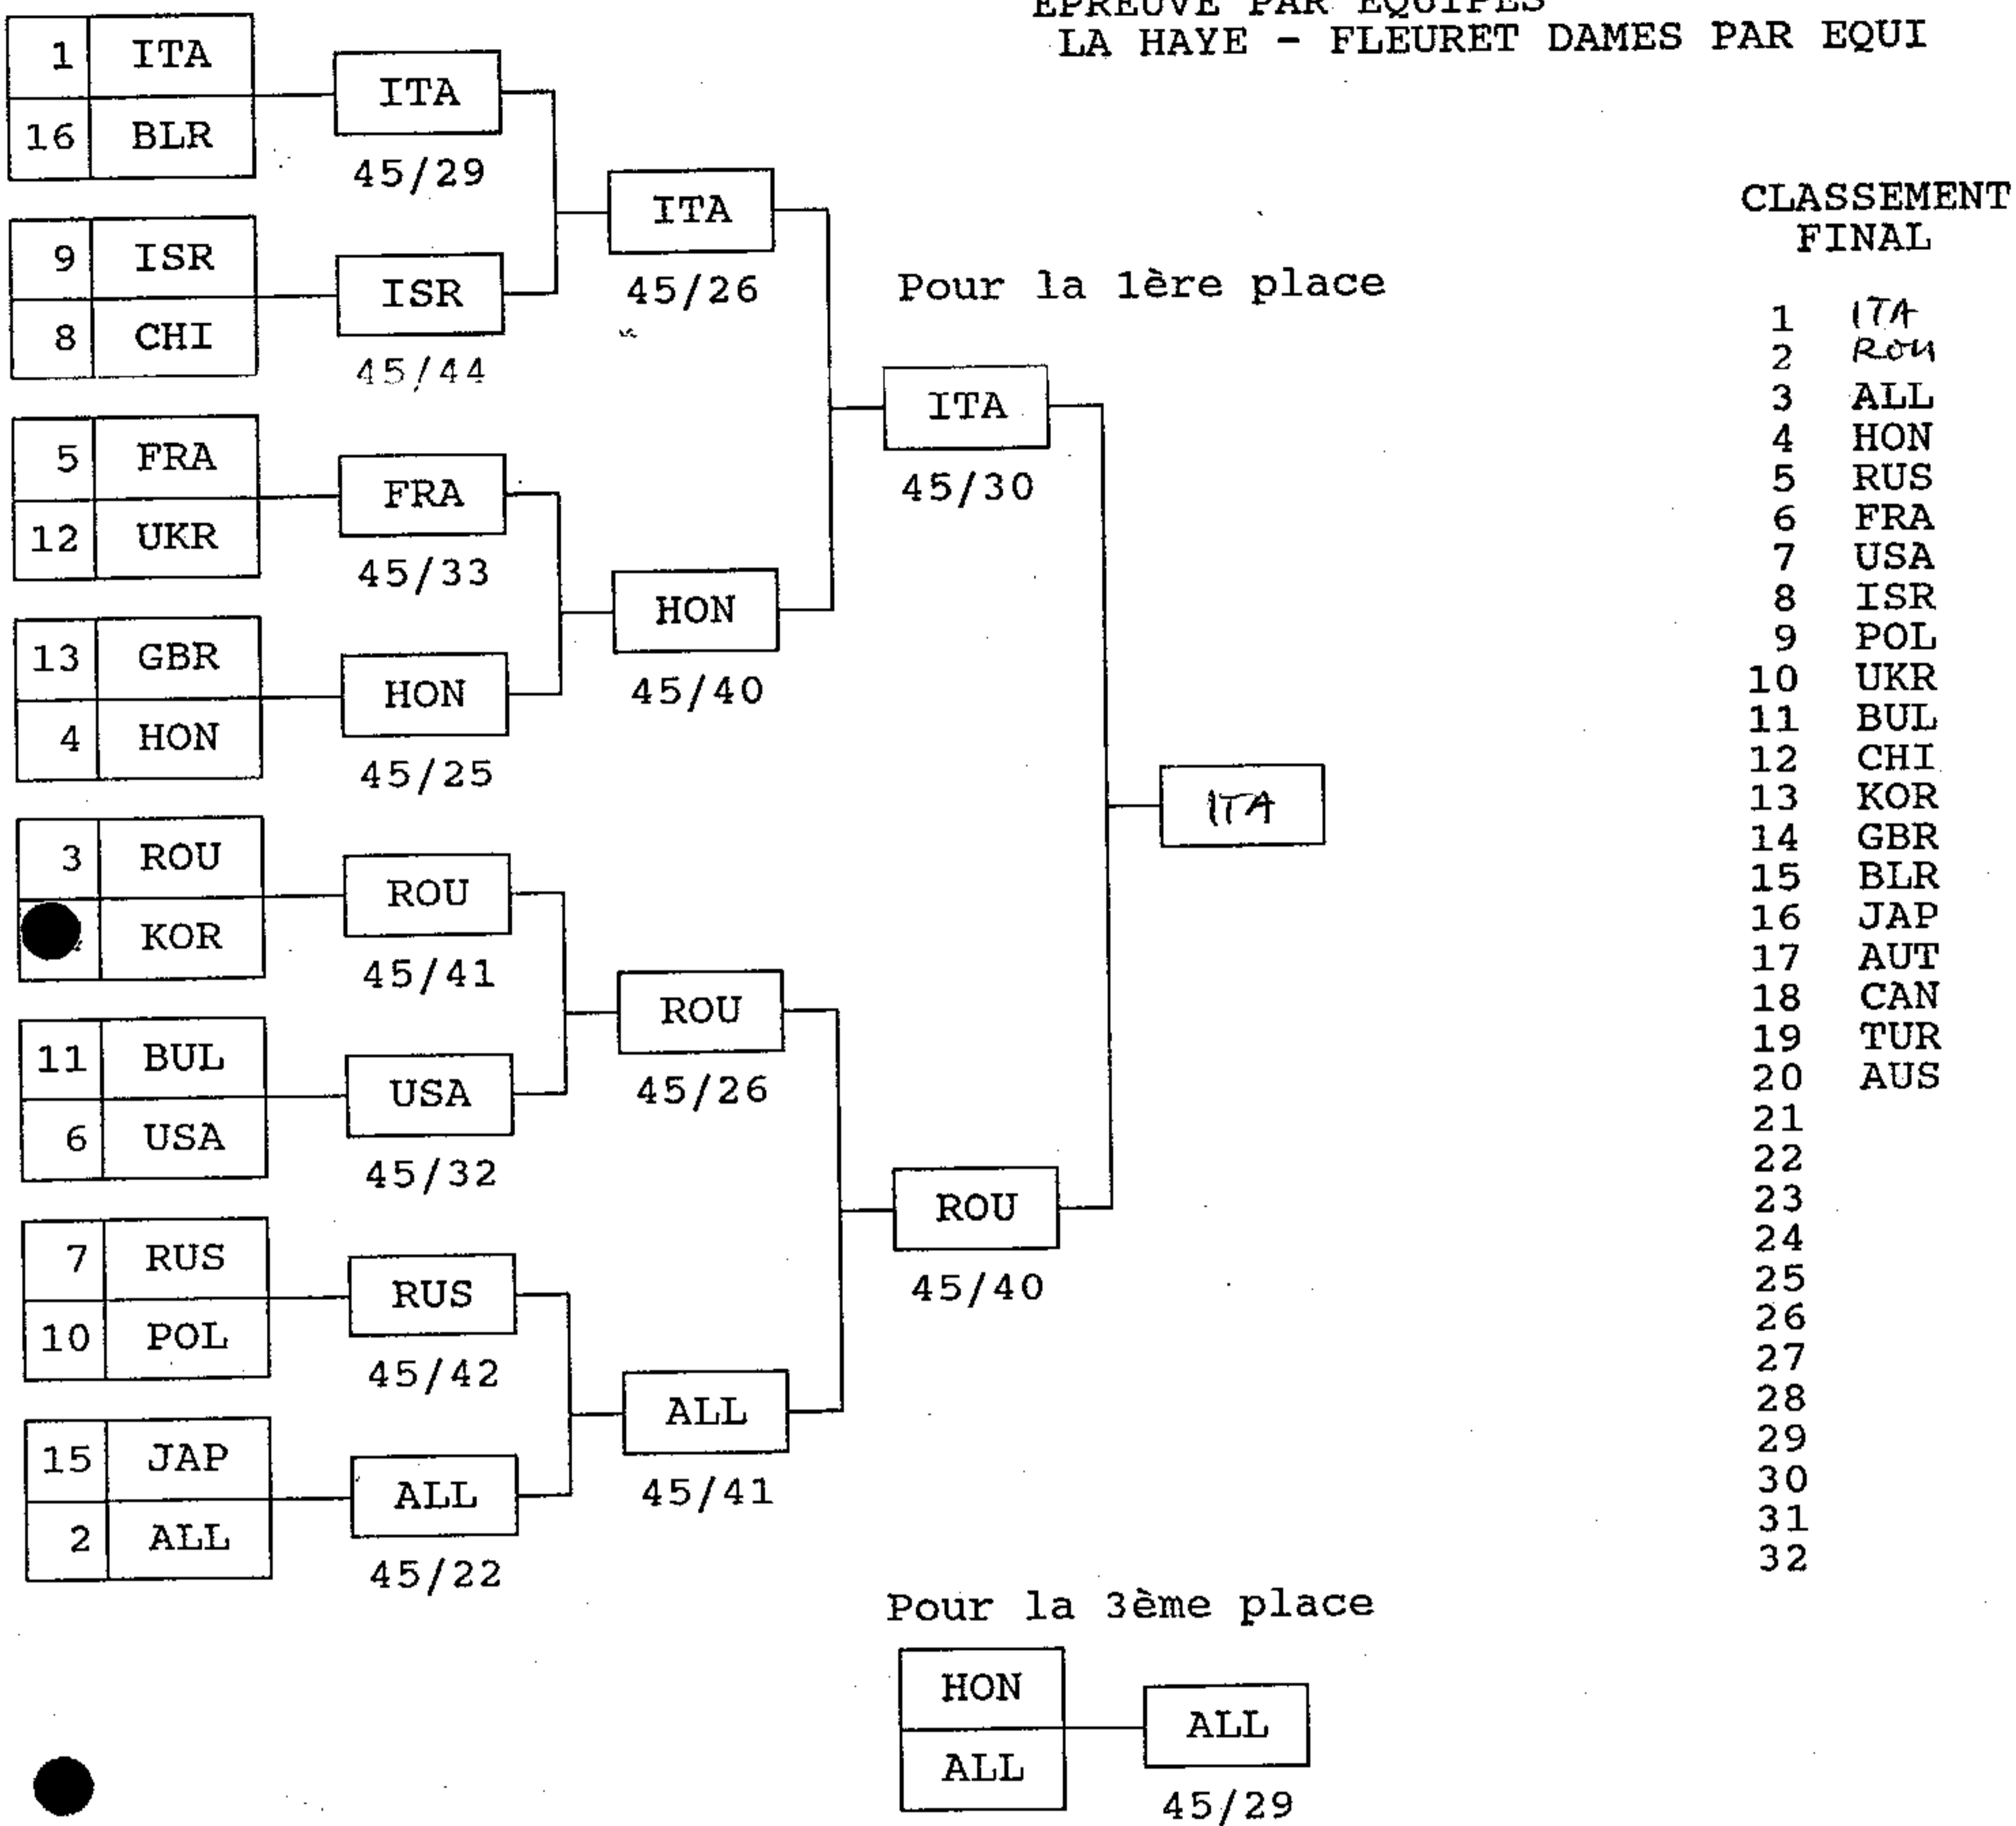

CHAMPIONNATS DU MONDE D'ESCRIME SENIORS - LA HAYE 1995

EPREUVE PAR EQUIPES  
LA HAYE - FLEURET DAMES PAR EQUI

TABLEAU 5-8

CHAMPIONNATS DU MONDE D'ESCRIME SENIORS - LA HAYE 1995

EPREUVE PAR EQUIPES : LA HAYE - FLEURET DAMES PAR EQUIPES

Pour la 11ème place

TABLEAU 13-16