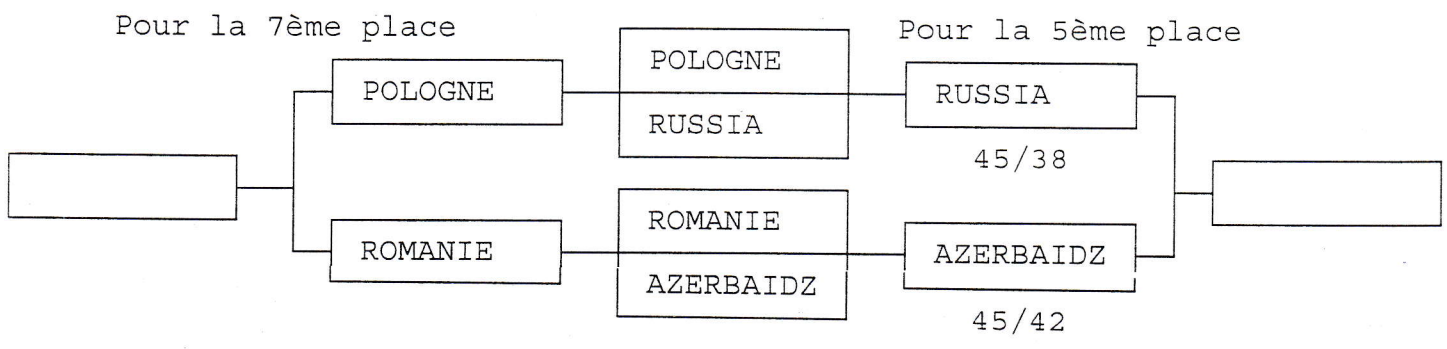

1. USA
2. ITA
3. FRA
4. GER
5. RUS/AZE
- 6
7. Pol/Rou
- 8

TABLEAU 5-8

CHAMPIONNAT DU MONDE 2000.

\*\*\*\*\*

EN GARDE  
J-F NICAUD

SABRE DAMES  
BUDAPEST  
HUNGARY

TABLEAU FINAL

1)	13	<u>TOUYA Anne-Lise</u>	FRA				
				!	<u>TOUYA Anne-Lise</u>	!	
8)	53	<u>NETCHAEVA Elena</u>	RUS	!	15/11	!	
							!
							<u>BIANCO Ilaria</u>
5)	32	<u>BIANCO Ilaria</u>	ITA	!	15/13	!	
				!	<u>BIANCO Ilaria</u>	!	
4)	33	<u>FERRARO Anna</u>	ITA	!	15/13	!	
							!
							<u>JEMAEVA Elena</u>
3)	21	<u>BENAD Sandra</u>	GER	!		!	15/9
				!	<u>BENAD Sandra</u>	!	
							!
							<u>JEMAEVA Elena</u>
							!
							<u>JEMAEVA Elena</u>
							!
							<u>JEMAEVA Elena</u>
							!
							<u>JEMAEVA Elena</u>
							!
2)	5	<u>JEMAEVA Elena</u>	AZE	!	15/8	!	