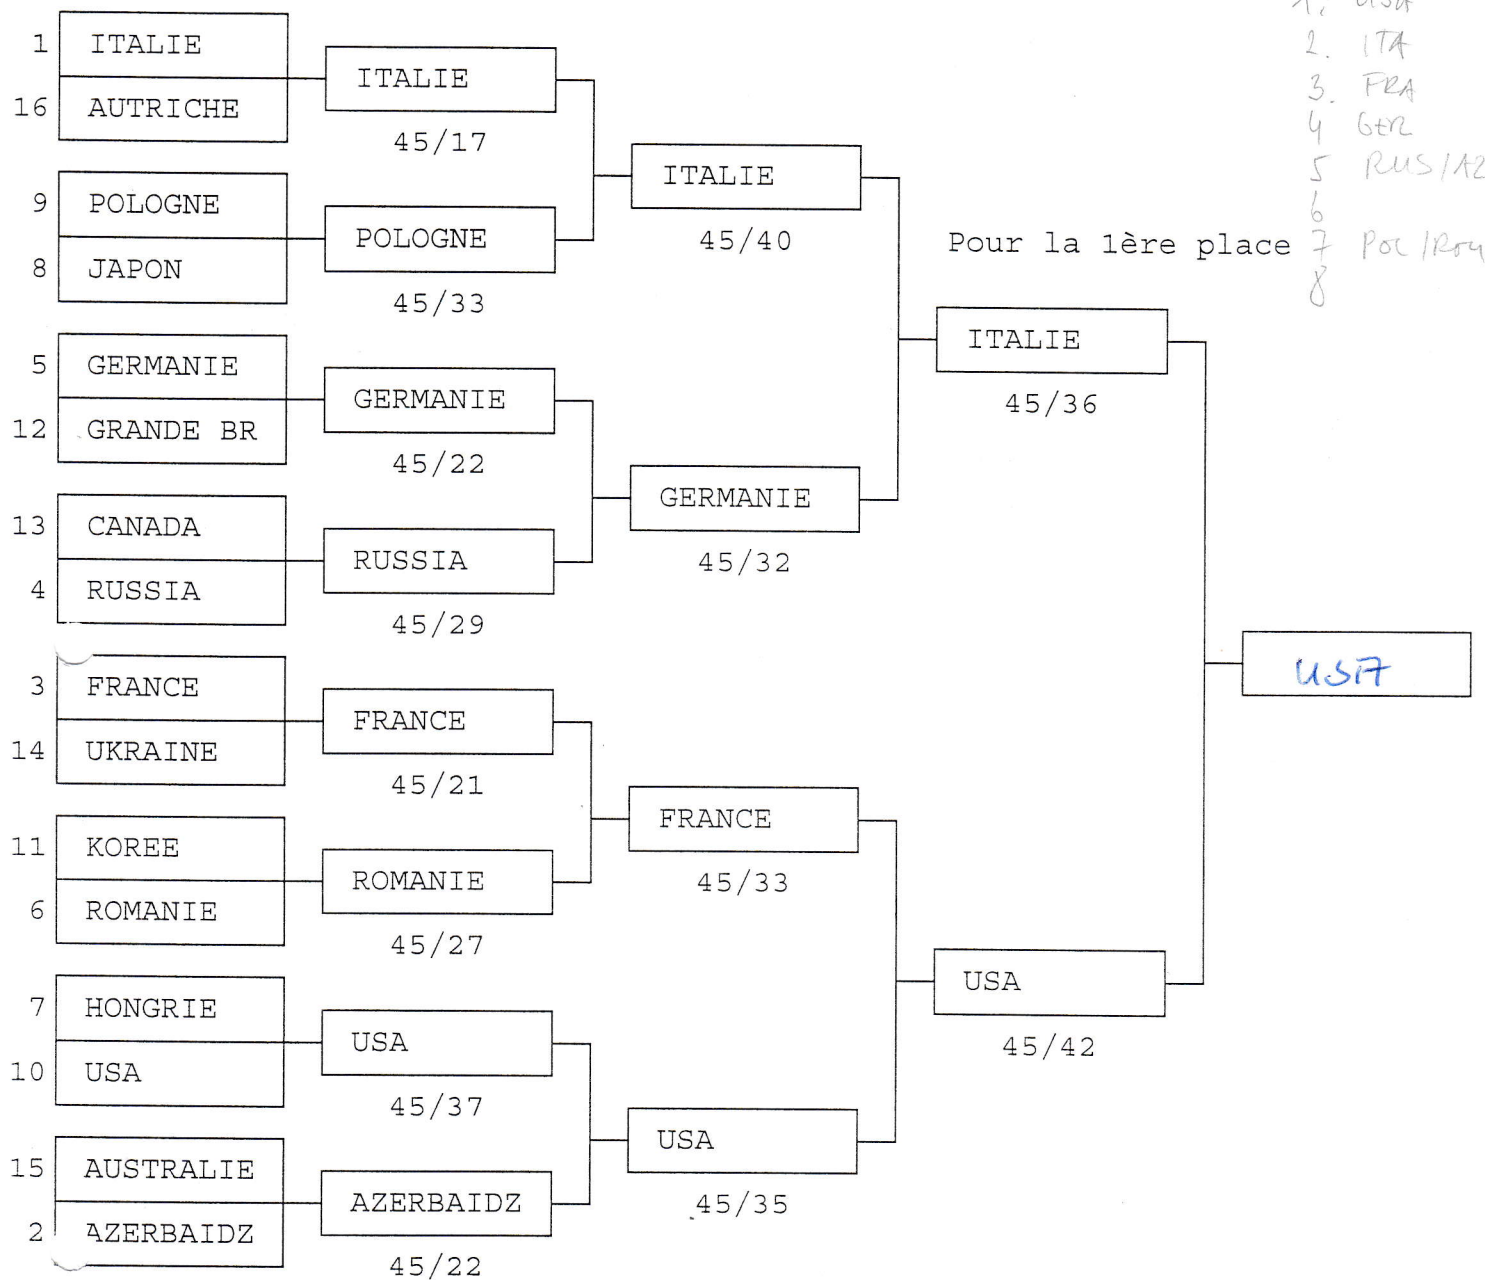

Poule No 7      SIESTO Marco ITA

									V/M	TD-TR	TD	RG
61	JACOBSON Sada	USA	**	V	V	V	V	V	1.000	16	30	1
3	KIM Ha-Young	KOR	D2	**	D2	D2	V	D1	0.167	-15	14	7
51	NASTASE Aurelia	ROM	D2	V	**	D2	D1	D4	0.333	-6	19	4
26	NAGY Orsolya	HUN	D1	V	V	**	V	V	0.833	13	26	2
56	NEDASHKOWSKAYA Darya	UKR	D1	D4	V	D1	**	D1	0.333	-7	17	5
47	JANEK Agnieszka	POL	D4	V	V	D1	V	**	0.667	6	25	3
9	MAK Bonnie	CAN	D4	V	D3	D2	D3	D3	0.167	-7	20	6

1. USA
2. ITA
3. FRA
4. GER
5. RUS/AZE
- 6
7. Pol/Rou
- 8

TABLEAU 5-8

CHAMPIONNAT DU MONDE 2000.

\*\*\*\*\*

EN GARDE  
J-F NICAUD

SABRE DAMES  
BUDAPEST  
HUNGARY

TABLEAU FINAL

1)	13	<u>TOUYA Anne-Lise</u>	FRA				
				!	<u>TOUYA Anne-Lise</u>	!	
8)	53	<u>NETCHAEVA Elena</u>	RUS	!	15/11	!	
							!
							<u>BIANCO Ilaria</u>
5)	32	<u>BIANCO Ilaria</u>	ITA	!	15/13	!	
				!	<u>BIANCO Ilaria</u>	!	
4)	33	<u>FERRARO Anna</u>	ITA	!	15/13	!	
							!
							<u>JEMAEVA Elena</u>
3)	21	<u>BENAD Sandra</u>	GER	!		!	15/9
				!	<u>BENAD Sandra</u>	!	
							!
							<u>JEMAEVA Elena</u>
							!
							<u>JEMAEVA Elena</u>
							!
							<u>JEMAEVA Elena</u>
							!
							<u>JEMAEVA Elena</u>
							!
2)	5	<u>JEMAEVA Elena</u>	AZE	!	15/8	!	