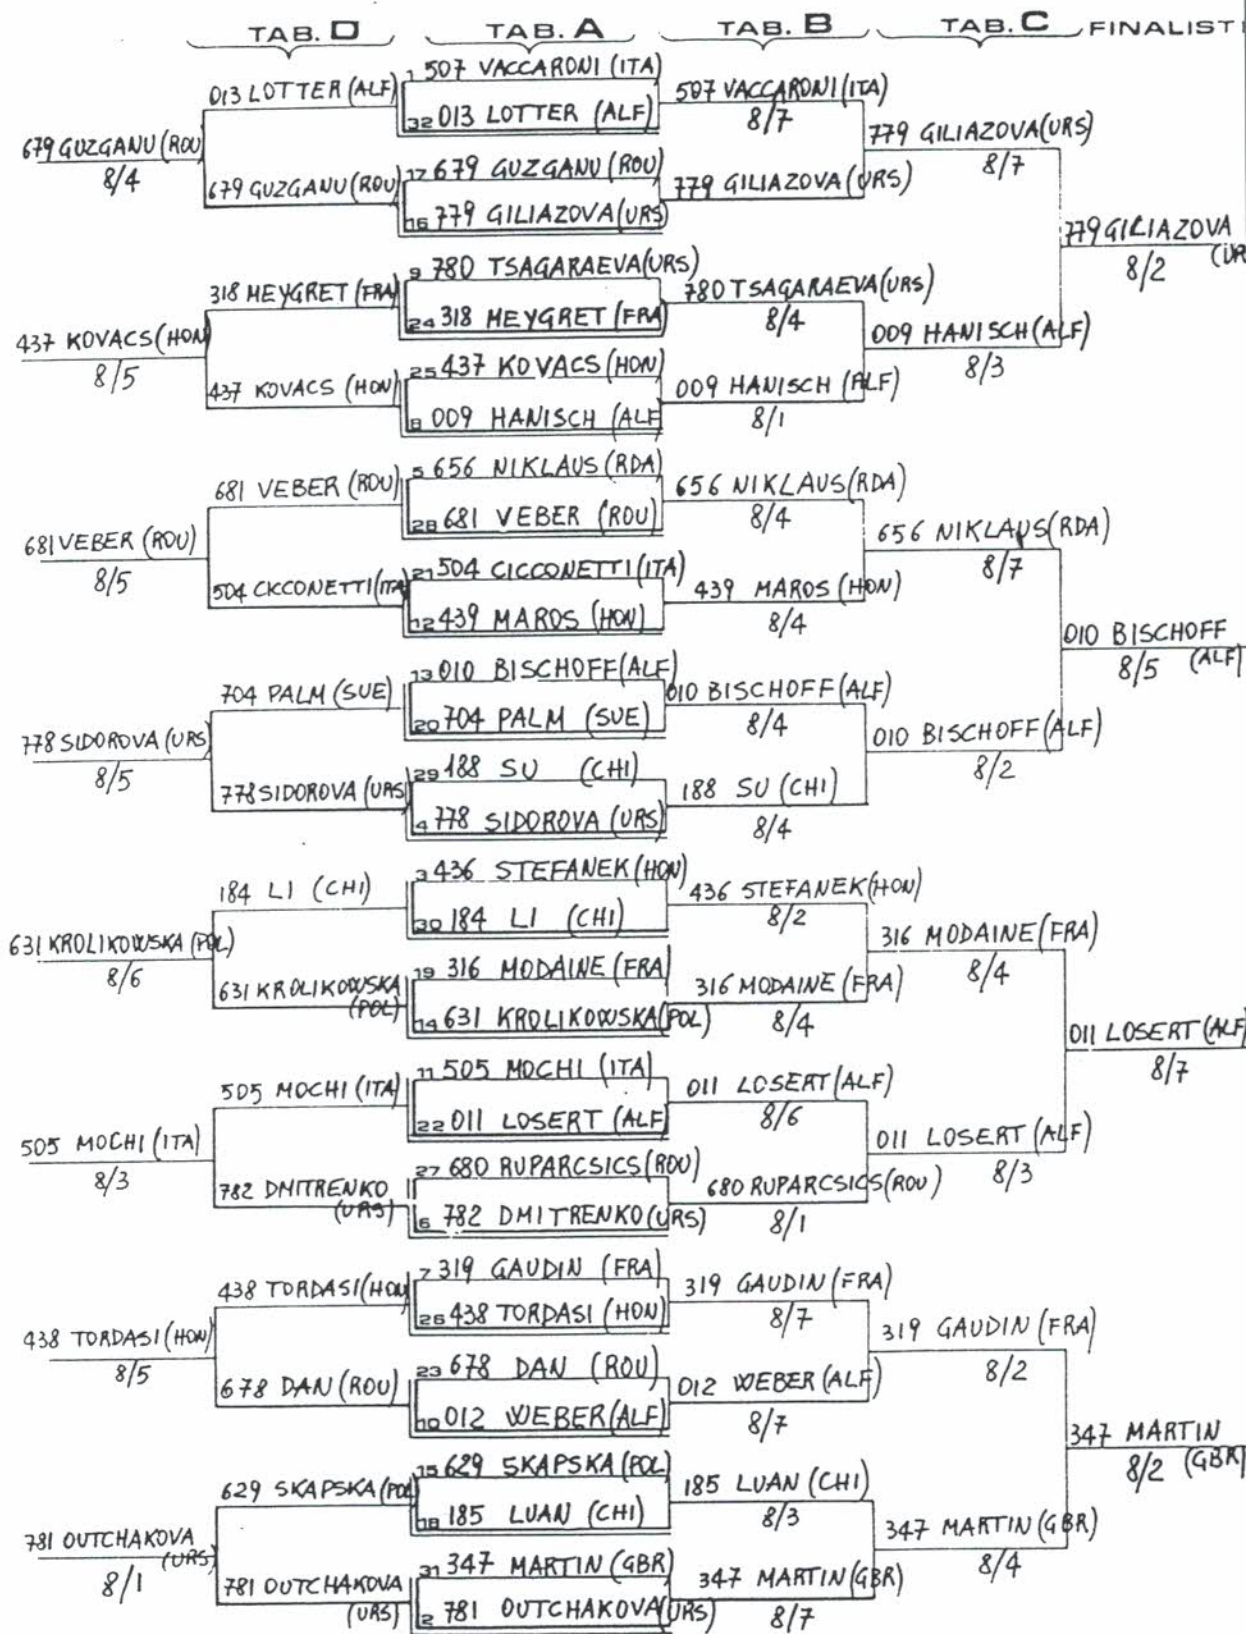

CHAMPIONNATS DU MONDE D'ESCRIME

15/24 JUILLET 1982 ROME/PALAEUR

FLEURET DAMES ELIMINATION DIRECTE