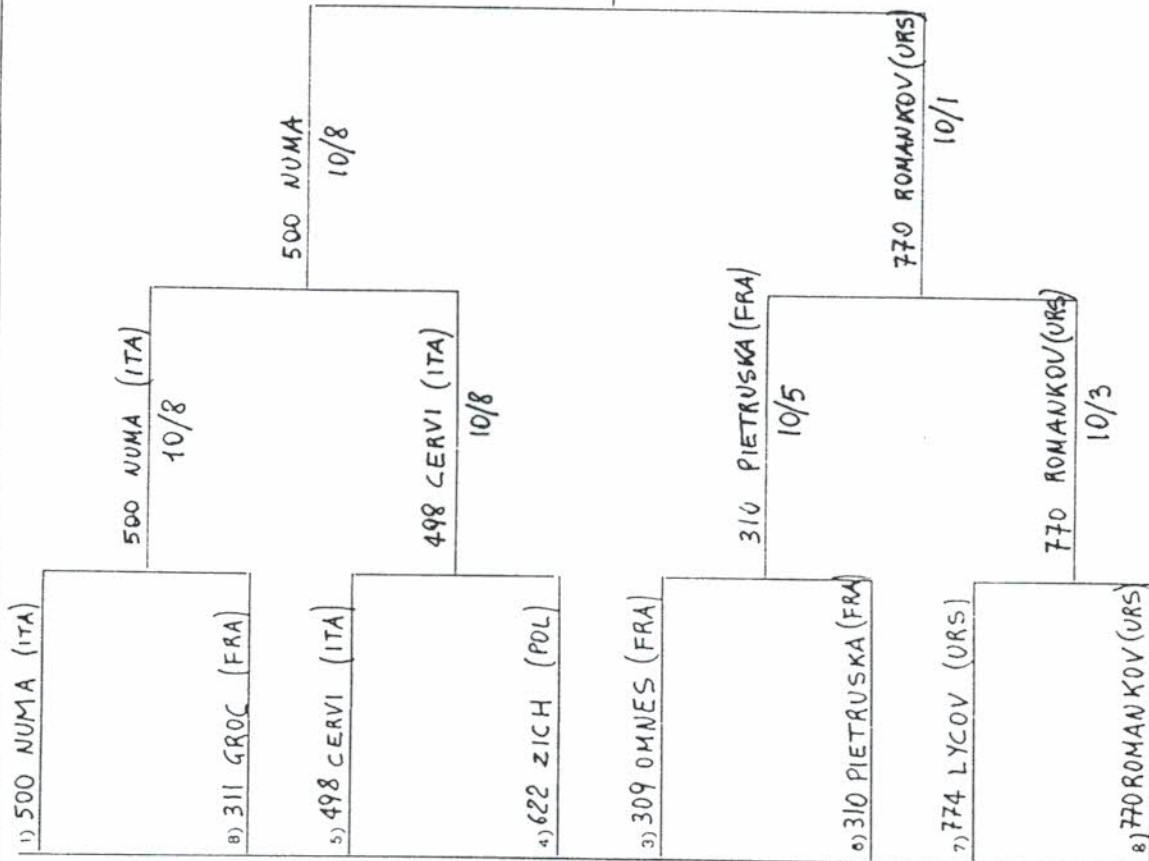

CHAMPIONNAIS DU MONDE D'ESCRIME  
15/24 JUILLET 1982 ROME/PALAEUR

FINALE

EPREUVE

FH ind

CLASSEMENT		NOMS	
	PAYS		
1	URS	770	ROMANKOV
2	ITA	500	NUMA
3	ITA	498	CERVI
4	FRA	310	PIETRUSKA
5	FRA	309	OMNES
6	POL	622	ZICH
7	URS	774	LYCOV
8	FRA	311	GROC