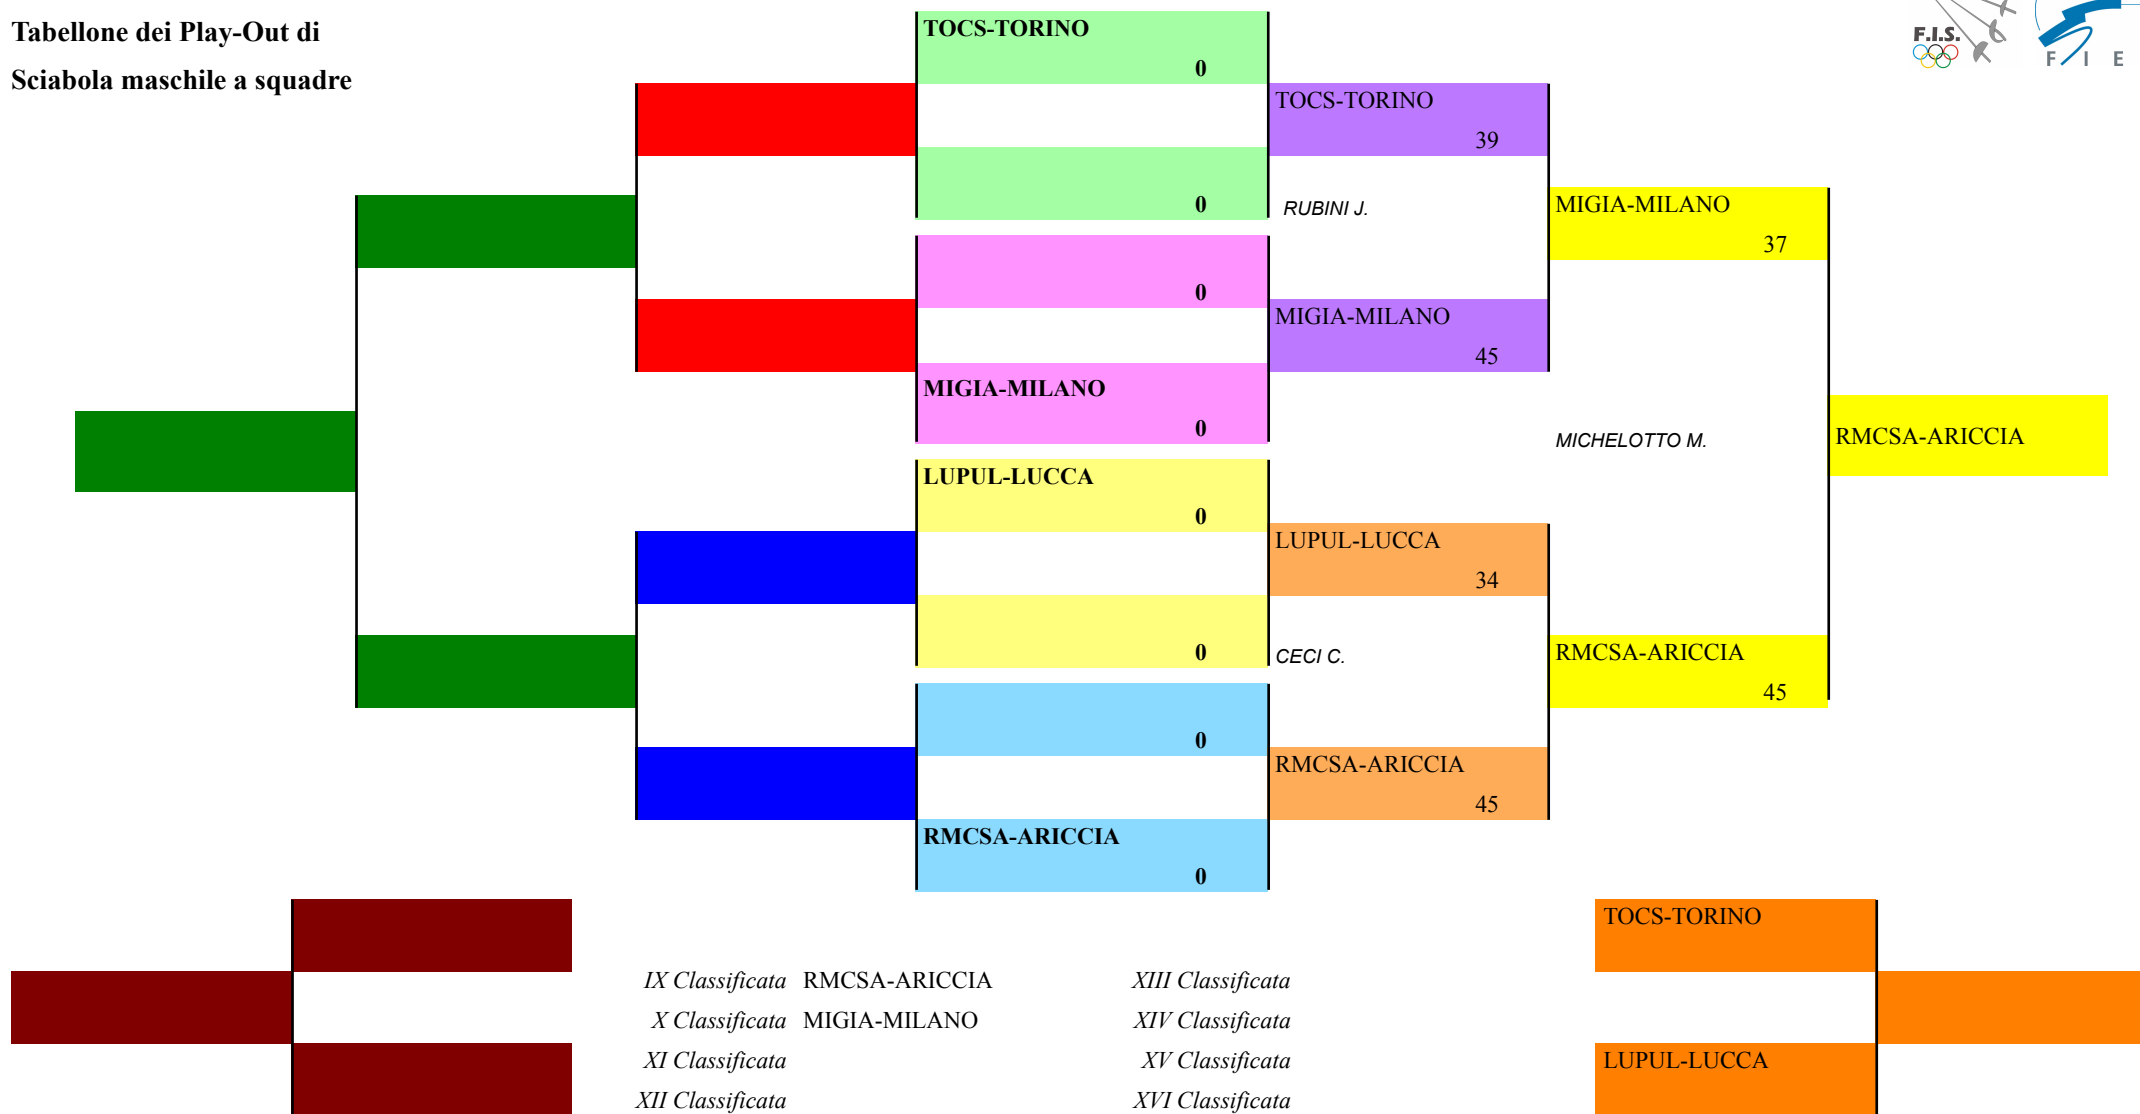

Classifica provvisoria

Sciabola maschile a squadre

TORINO - Campionati Italiani Assoluti

<u>Classifica</u>	<u>Clas-ED</u>	<u>CodSoc</u>	<u>Sigla</u>	<u>Denominazione</u>	<u>Località</u>	
1	3	1	20162 RMFFG	GRUPPO SCHERMA FIAMME GIALLE D'ARMIENTO FRANCESCO	ROMA	PELLEGRINI ALBERTO
2	4	2	108 RMFFO	FIAMME ORO ROMA CIARI MARCO	ROMA	CURATOLI LUCA
3	2	3	111 RMCC	CENTRO SPORTIVO CARABINIERI - SEZ. SCH MUROLO MASSIMILIANO	ROMA	SBRAGIA STEFANO
4	1	4	107 RMAM	CENTRO SPORTIVO AERONAUTICA MILITARE OCCHIUZZI DIEGO	ROMA	PIGNOTTI LUCA
5	5	8	122 RMCSE	CENTRO SPORTIVO ESERCITO-SEZIONE SCH GIANI AMEDEO	ROMA	REPETTI GIOVANNI
6	6	8	117 RMFRC	A.S.D. FRASCATI SCHERMA RAMUNNO EDOARDO	FRASCATI	RICCARDI ALESSANDRO
7	7	8	8701 NACS	CLUB SCHERMA NAPOLI CAVALIERE DARIO	NAPOLI	TUCCILLO GIUSEPPE
8	8	8	54 UDGEM	GEMINA SCHERMA DE ROBBIO FRANCESCO	SAN GIORGIO DI NOGARO	DREOSSI LEONARDO
9	10	9	1109 RMCSA	S.S.LAZIO SCHERMA ARICCIA A.S.D. BIAGGI DANIELE	ARICCIA	BIANCHI FABIO
10	12	10	14 MIGIA	SOCIETA' DEL GIARDINO MILANO ASD COSTANTINI UMBERTO	MILANO	GALLO EDOARDO
11	9	12	4 TOCS	CLUB SCHERMA TORINO A.S.D. CUTRUPI ANDREA	TORINO	NICASSIO DAVIDE
12	11	12	94 LUPUL	A.S."ORESTE PULITI" LUCCA MANFREDINI LORENZO	LUCCA	RINALDI IACOPO

**Tabellone dei Play-Off di
 Sciabola maschile a squadre**

Tabellone dei Play-Out di
 Sciabola maschile a squadre

FEDERAZIONE ITALIANA SCHERMA
FEDERATION INTERNATIONALE D'ESCRIME

Classifica ai gironi

Sciabola maschile a squadre