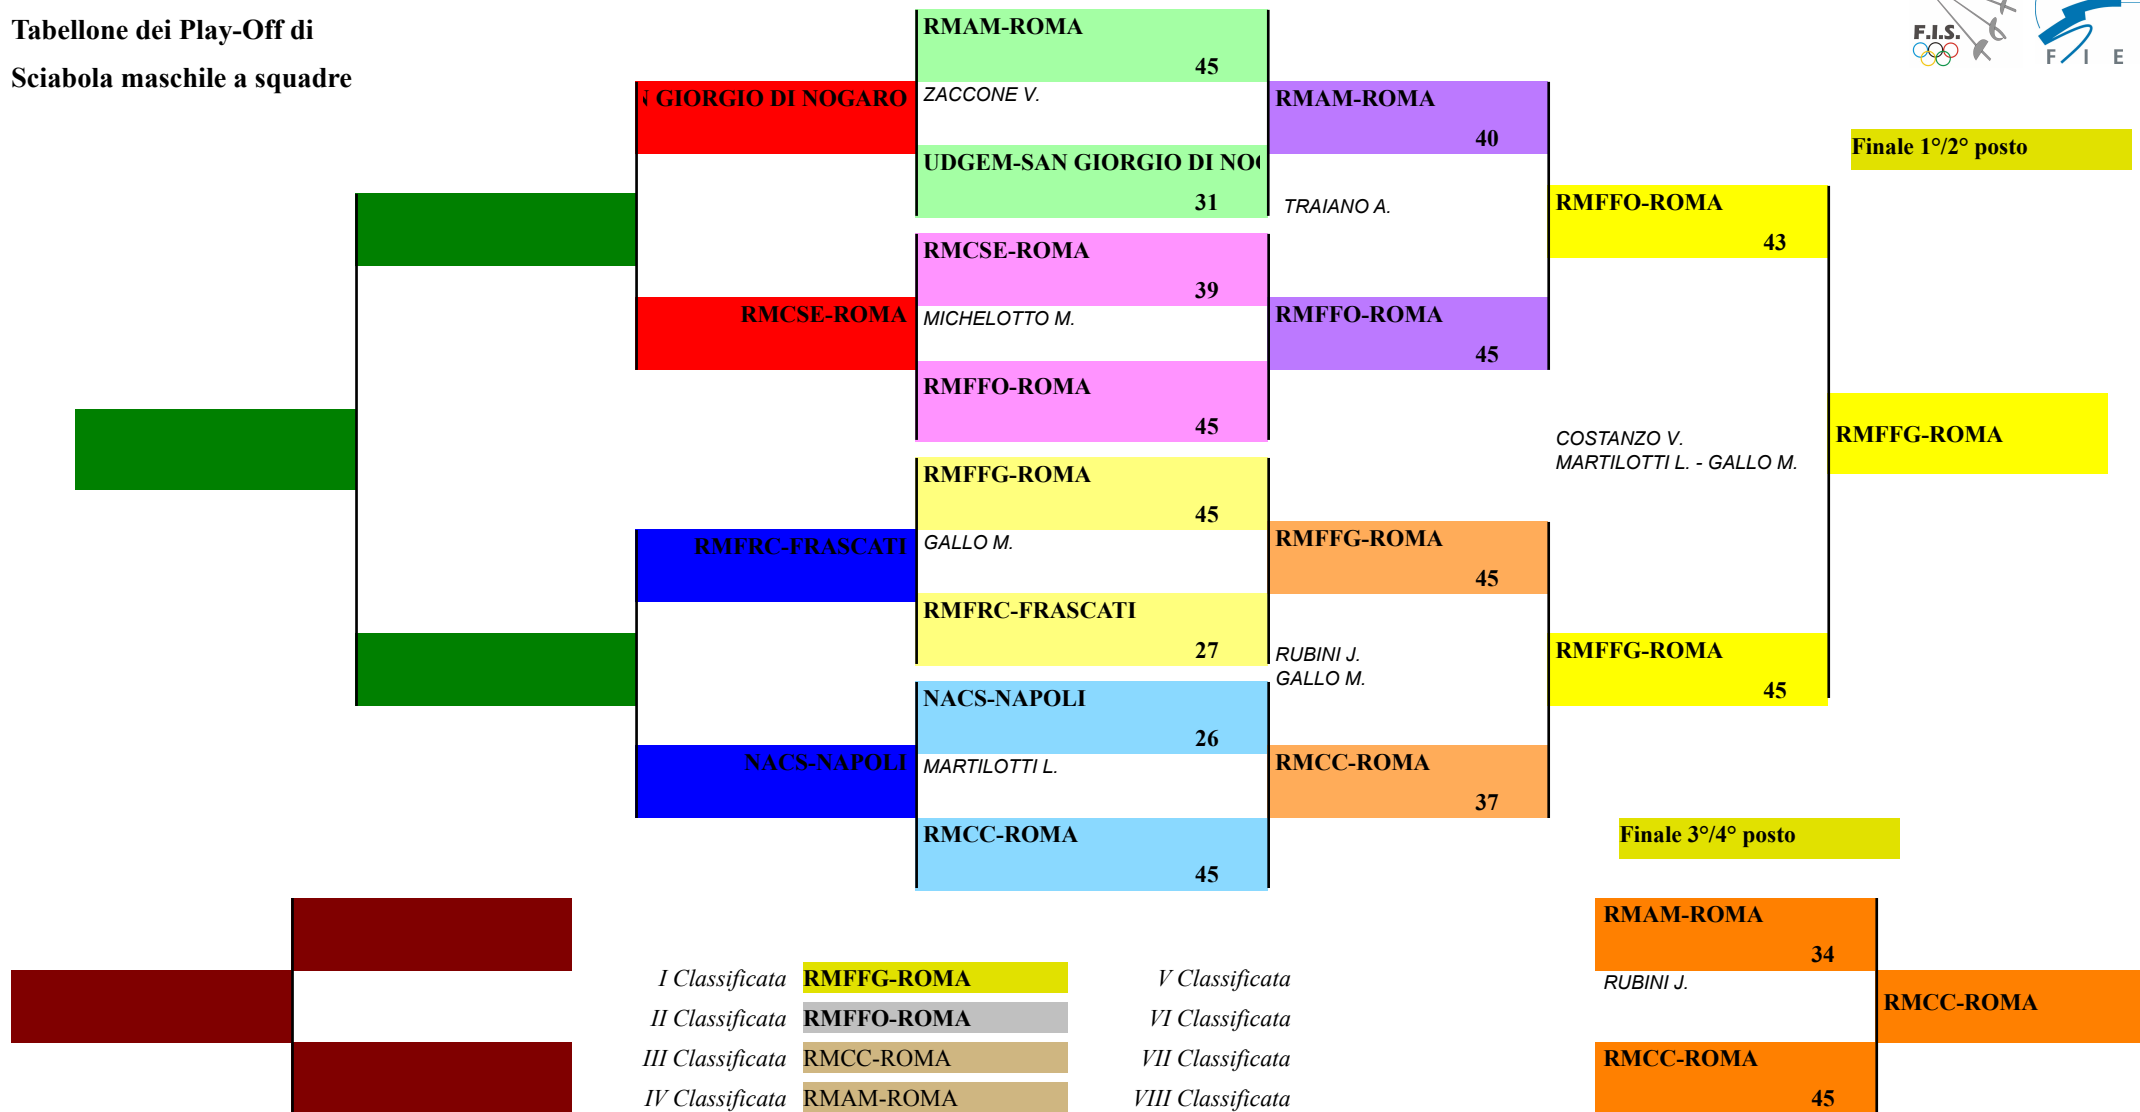

Classifica provvisoria

Sciabola maschile a squadre

TORINO - Campionati Italiani Assoluti

<u>Classifica</u>	<u>Clas-ED</u>	<u>CodSoc</u>	<u>Sigla</u>	<u>Denominazione</u>	<u>Località</u>	
1	3	1	20162 RMFFG	GRUPPO SCHERMA FIAMME GIALLE D'ARMIENTO FRANCESCO	ROMA	PELLEGRINI ALBERTO
2	4	2	108 RMFFO	FIAMME ORO ROMA CIARI MARCO	ROMA	CURATOLI LUCA
3	2	3	111 RMCC	CENTRO SPORTIVO CARABINIERI - SEZ. SCH MUROLO MASSIMILIANO	ROMA	SBRAGIA STEFANO
4	1	4	107 RMAM	CENTRO SPORTIVO AERONAUTICA MILITARE OCCHIUZZI DIEGO	ROMA	PIGNOTTI LUCA
5	5	8	122 RMCSE	CENTRO SPORTIVO ESERCITO-SEZIONE SCH GIANI AMEDEO	ROMA	REPETTI GIOVANNI
6	6	8	117 RMFRC	A.S.D. FRASCATI SCHERMA RAMUNNO EDOARDO	FRASCATI	RICCARDI ALESSANDRO
7	7	8	8701 NACS	CLUB SCHERMA NAPOLI CAVALIERE DARIO	NAPOLI	TUCCILLO GIUSEPPE
8	8	8	54 UDGEM	GEMINA SCHERMA DE ROBBIO FRANCESCO	SAN GIORGIO DI NOGARO	DREOSSI LEONARDO
9	10	9	1109 RMCSA	S.S.LAZIO SCHERMA ARICCIA A.S.D. BIAGGI DANIELE	ARICCIA	BIANCHI FABIO
10	12	10	14 MIGIA	SOCIETA' DEL GIARDINO MILANO ASD COSTANTINI UMBERTO	MILANO	GALLO EDOARDO
11	9	12	4 TOCS	CLUB SCHERMA TORINO A.S.D. CUTRUPI ANDREA	TORINO	NICASSIO DAVIDE
12	11	12	94 LUPUL	A.S."ORESTE PULITI" LUCCA MANFREDINI LORENZO	LUCCA	RINALDI IACOPO

**Tabellone dei Play-Off di
 Sciabola maschile a squadre**

Tabellone dei Play-Out di
 Sciabola maschile a squadre

FEDERAZIONE ITALIANA SCHERMA
FEDERATION INTERNATIONALE D'ESCRIME

Classifica ai gironi

Sciabola maschile a squadre