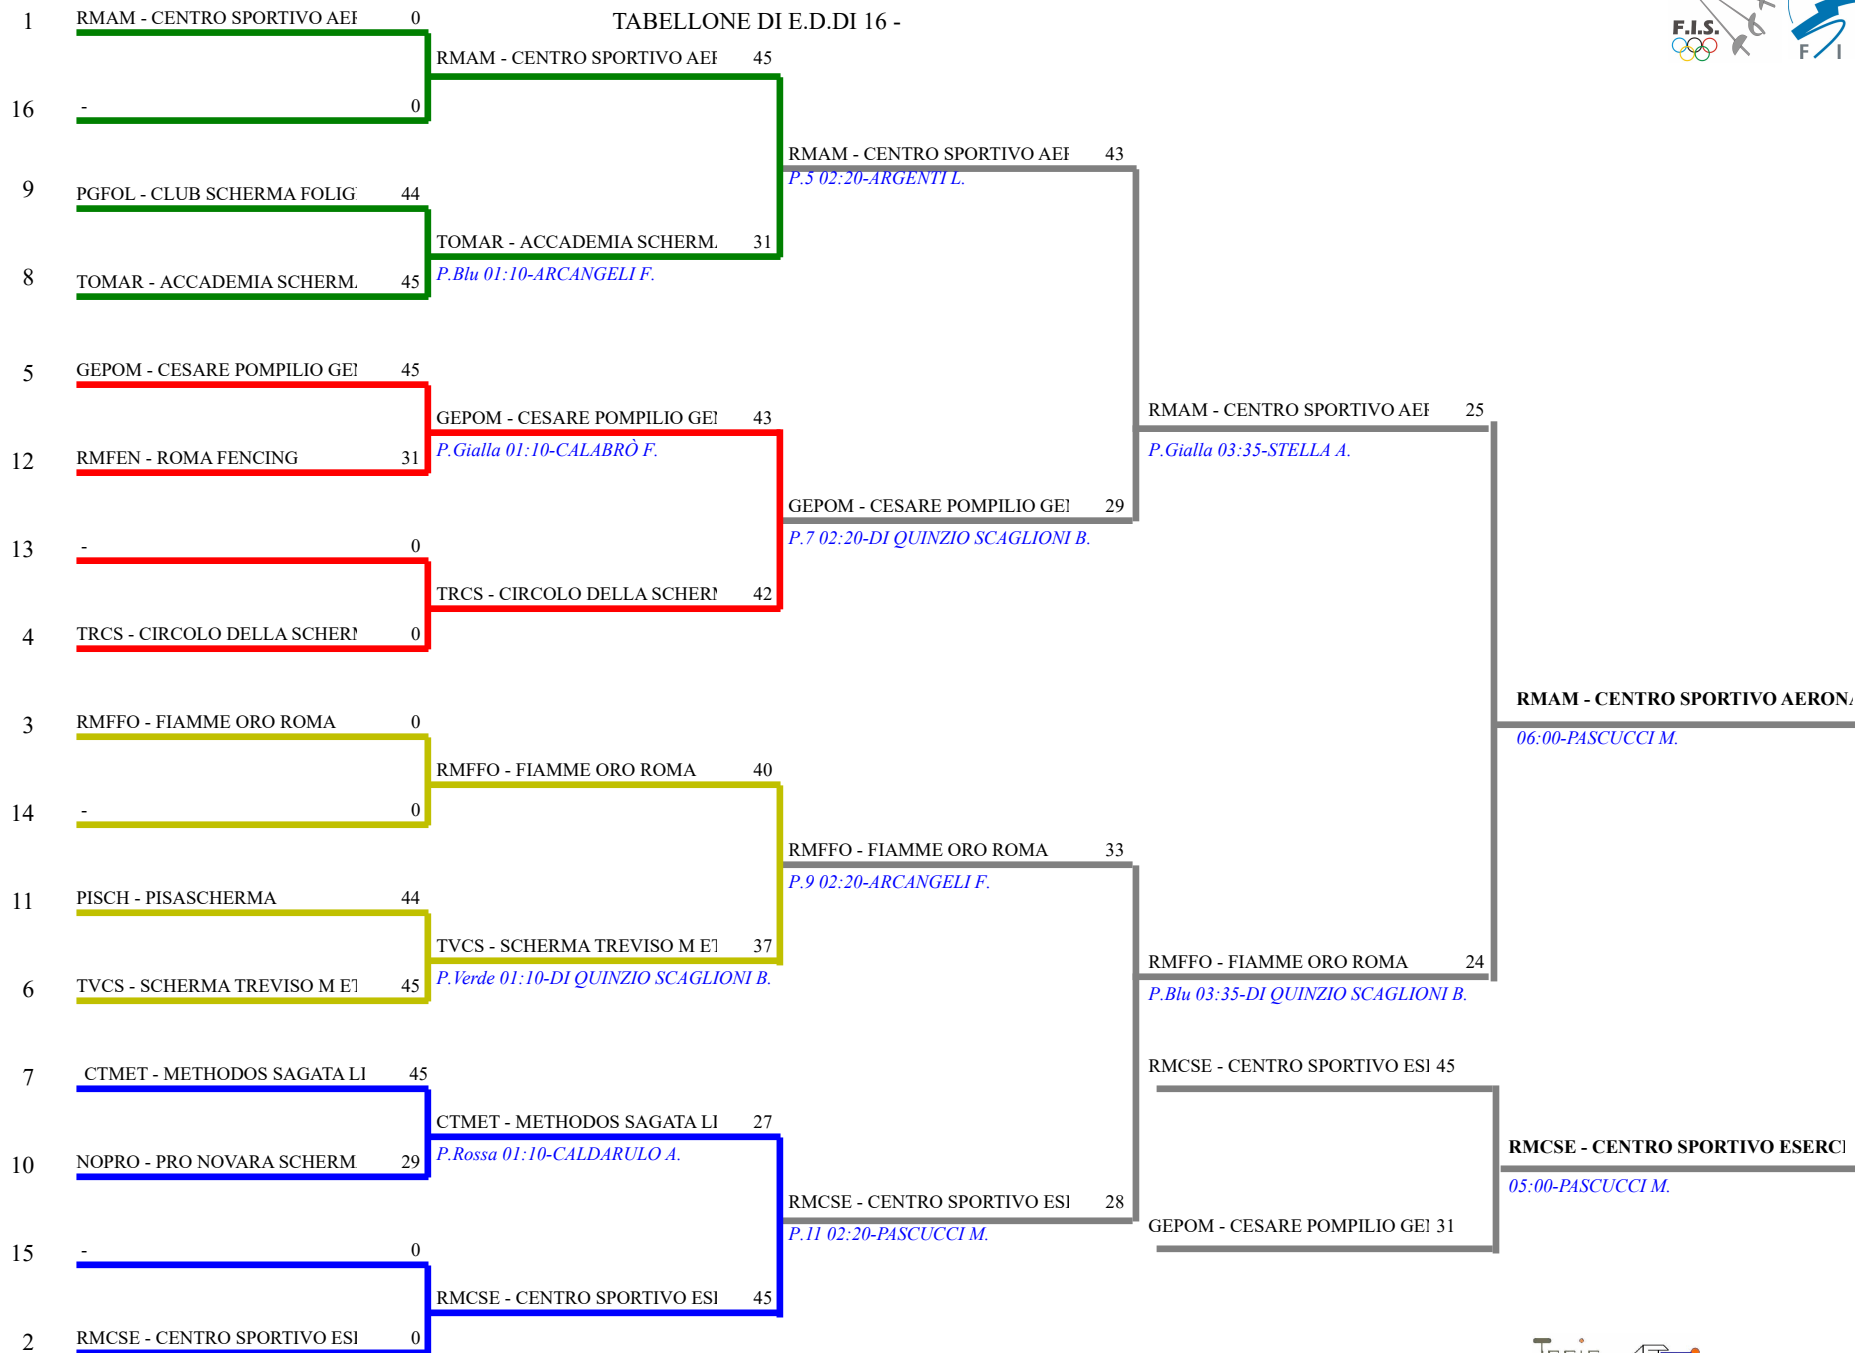

## Classifica provvisoria

## Spada femminile a squadre

Spada femminile a squadre

TABELLONE DI E.D.DI 16 -

Spada femminile a squadre  
TABELLONE DEI QUARTI DI FINALE

<u>Classif.</u>	<u>Cod.Soc.</u>	<u>Denominazione</u>	<u>Sigla/Sq.</u>	<u>Località</u>	<u>Girone</u>	<u>Tabell.ED</u>	<u>V/A</u>	<u>D-R</u>	<u>D</u>	<u>H</u>
1	107	CENTRO SPORTIVO AERONAUTICA MILI	RMAM	Roma	2	Qualif.	1,00	34	84	2
2	122	CENTRO SPORTIVO ESERCITO	RMCS	Roma	1	Qualif.	1,00	30	79	1
3	108	FIAMME ORO ROMA	RMFFO	Roma	3	Qualif.	1,00	27	68	3
4	118	CIRCOLO DELLA SCHERMA TERNI	TRCS	Terni	4	Qualif.	1,00	13	90	5
5	69	CESARE POMPILO GENOVA	GEPOM	Genova	3	Qualif.	0,50	11	66	6
6	43	SCHERMA TREVISO M ETTORE GESLAO	TVCS	Treviso	1	Qualif.	0,50	3	69	8
7	9511	METHODOS SAGATA LI BATTIATI	CTMET	Sant Agata li Battiati	4	Qualif.	0,50	2	85	4
8	10	ACCADEMIA SCHERMA MARCHESA TOR	TOMAR	Torino	2	Qualif.	0,50	-11	71	7
9	120	CLUB SCHERMA FOLIGNO	PGFOL	Foligno	4	Qualif.	0,00	-15	75	12
10	3	PRO NOVARA SCHERMA	NOPRO	Novara	2	Qualif.	0,00	-23	66	10
11	9501	PISASCHERMA	PISCH	Pisa	1	Qualif.	0,00	-33	57	9
12	20270	ROMA FENCING	RMFEN	Roma	3	Qualif.	0,00	-38	50	11