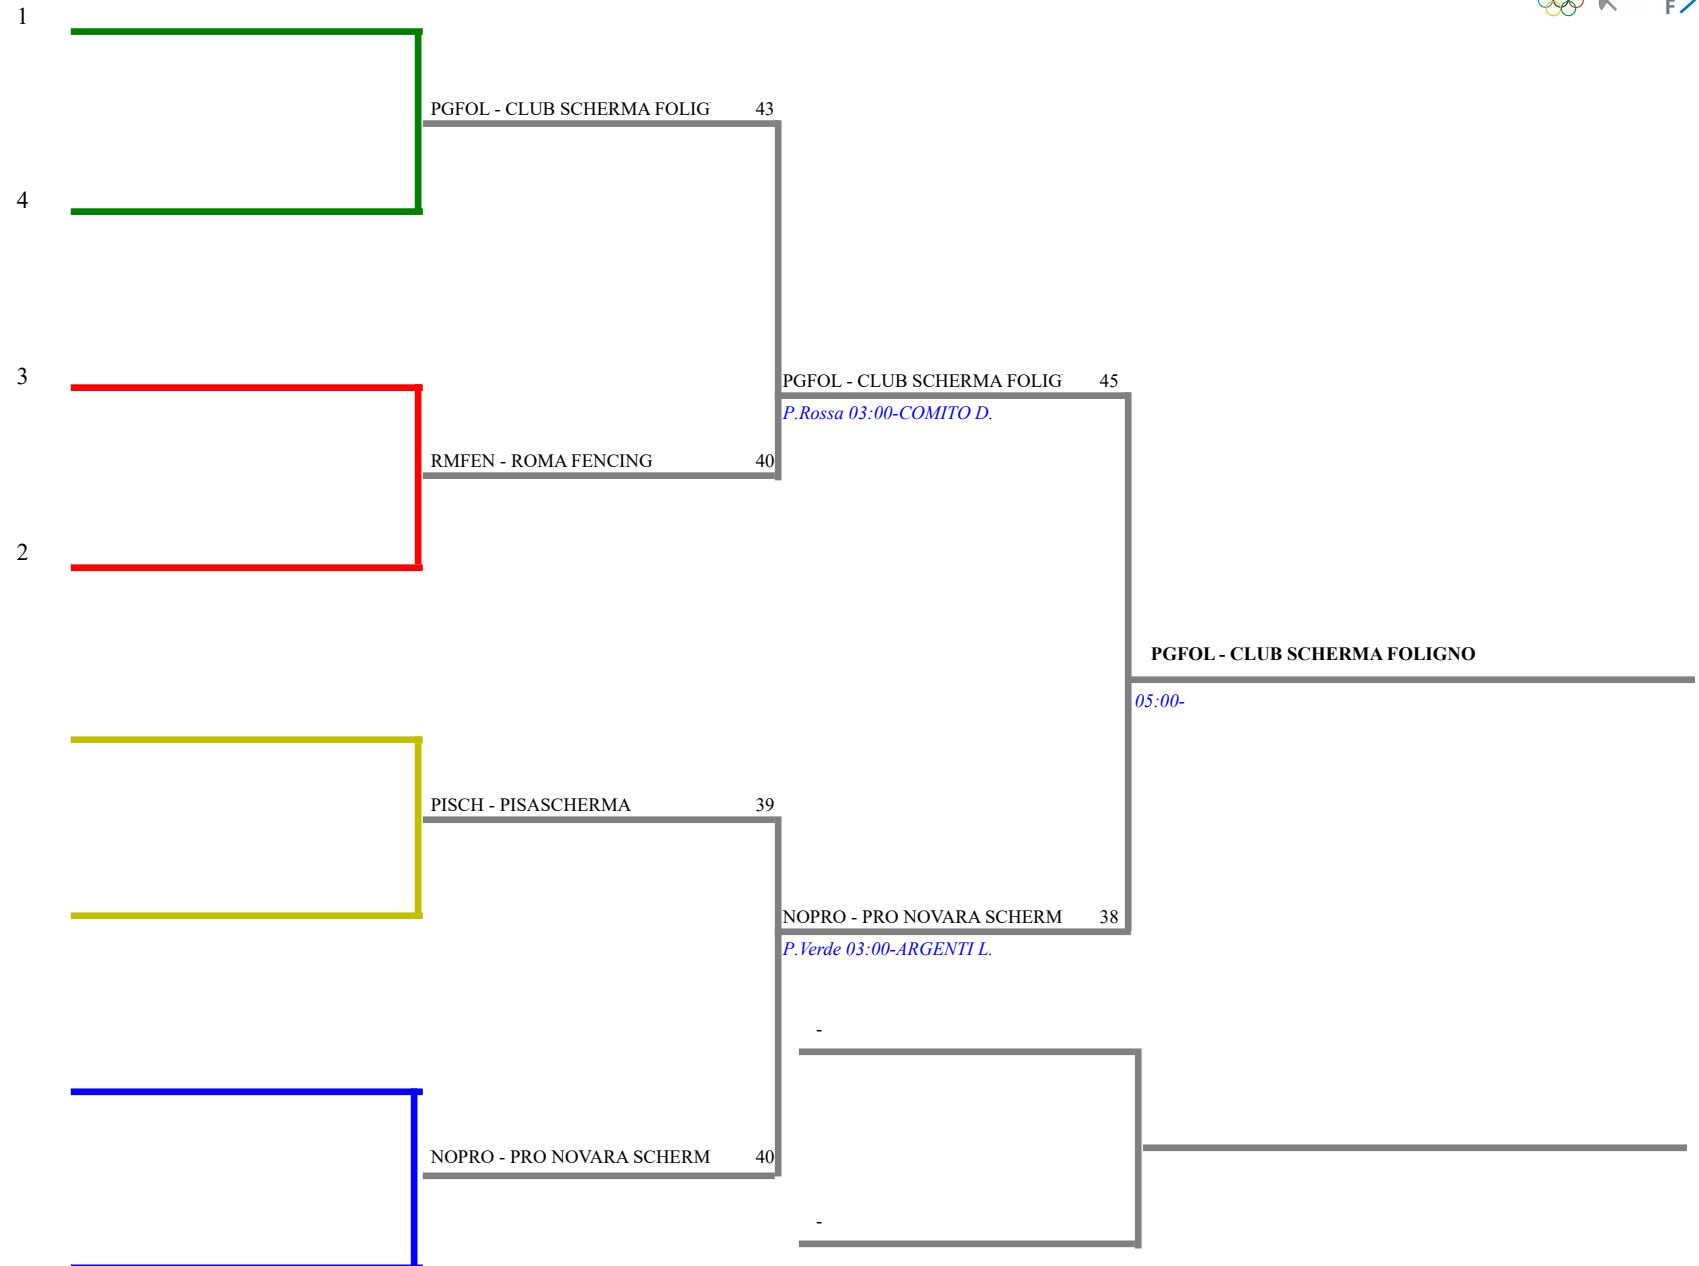

## Spada femminile a squadre

Spada femminile a squadre

TABELLONE DI E.D.DI 16 -

Spada femminile a squadre  
TABELLONE DEI QUARTI DI FINALE

<u>Classif.</u>	<u>Cod.Soc.</u>	<u>Denominazione</u>	<u>Sigla/Sq.</u>	<u>Località</u>	<u>Girone</u>	<u>Tabell.ED</u>	<u>V/A</u>	<u>D-R</u>	<u>D</u>	<u>H</u>
1	107	CENTRO SPORTIVO AERONAUTICA MILI	RMAM	Roma	2	Qualif.	1,00	34	84	2
2	122	CENTRO SPORTIVO ESERCITO	RMCS	Roma	1	Qualif.	1,00	30	79	1
3	108	FIAMME ORO ROMA	RMFFO	Roma	3	Qualif.	1,00	27	68	3
4	118	CIRCOLO DELLA SCHERMA TERNI	TRCS	Terni	4	Qualif.	1,00	13	90	5
5	69	CESARE POMPILO GENOVA	GEPOM	Genova	3	Qualif.	0,50	11	66	6
6	43	SCHERMA TREVISO M ETTORE GESLAO	TVCS	Treviso	1	Qualif.	0,50	3	69	8
7	9511	METHODOS SAGATA LI BATTIATI	CTMET	Sant Agata li Battiati	4	Qualif.	0,50	2	85	4
8	10	ACCADEMIA SCHERMA MARCHESA TOR	TOMAR	Torino	2	Qualif.	0,50	-11	71	7
9	120	CLUB SCHERMA FOLIGNO	PGFOL	Foligno	4	Qualif.	0,00	-15	75	12
10	3	PRO NOVARA SCHERMA	NOPRO	Novara	2	Qualif.	0,00	-23	66	10
11	9501	PISASCHERMA	PISCH	Pisa	1	Qualif.	0,00	-33	57	9
12	20270	ROMA FENCING	RMFEN	Roma	3	Qualif.	0,00	-38	50	11