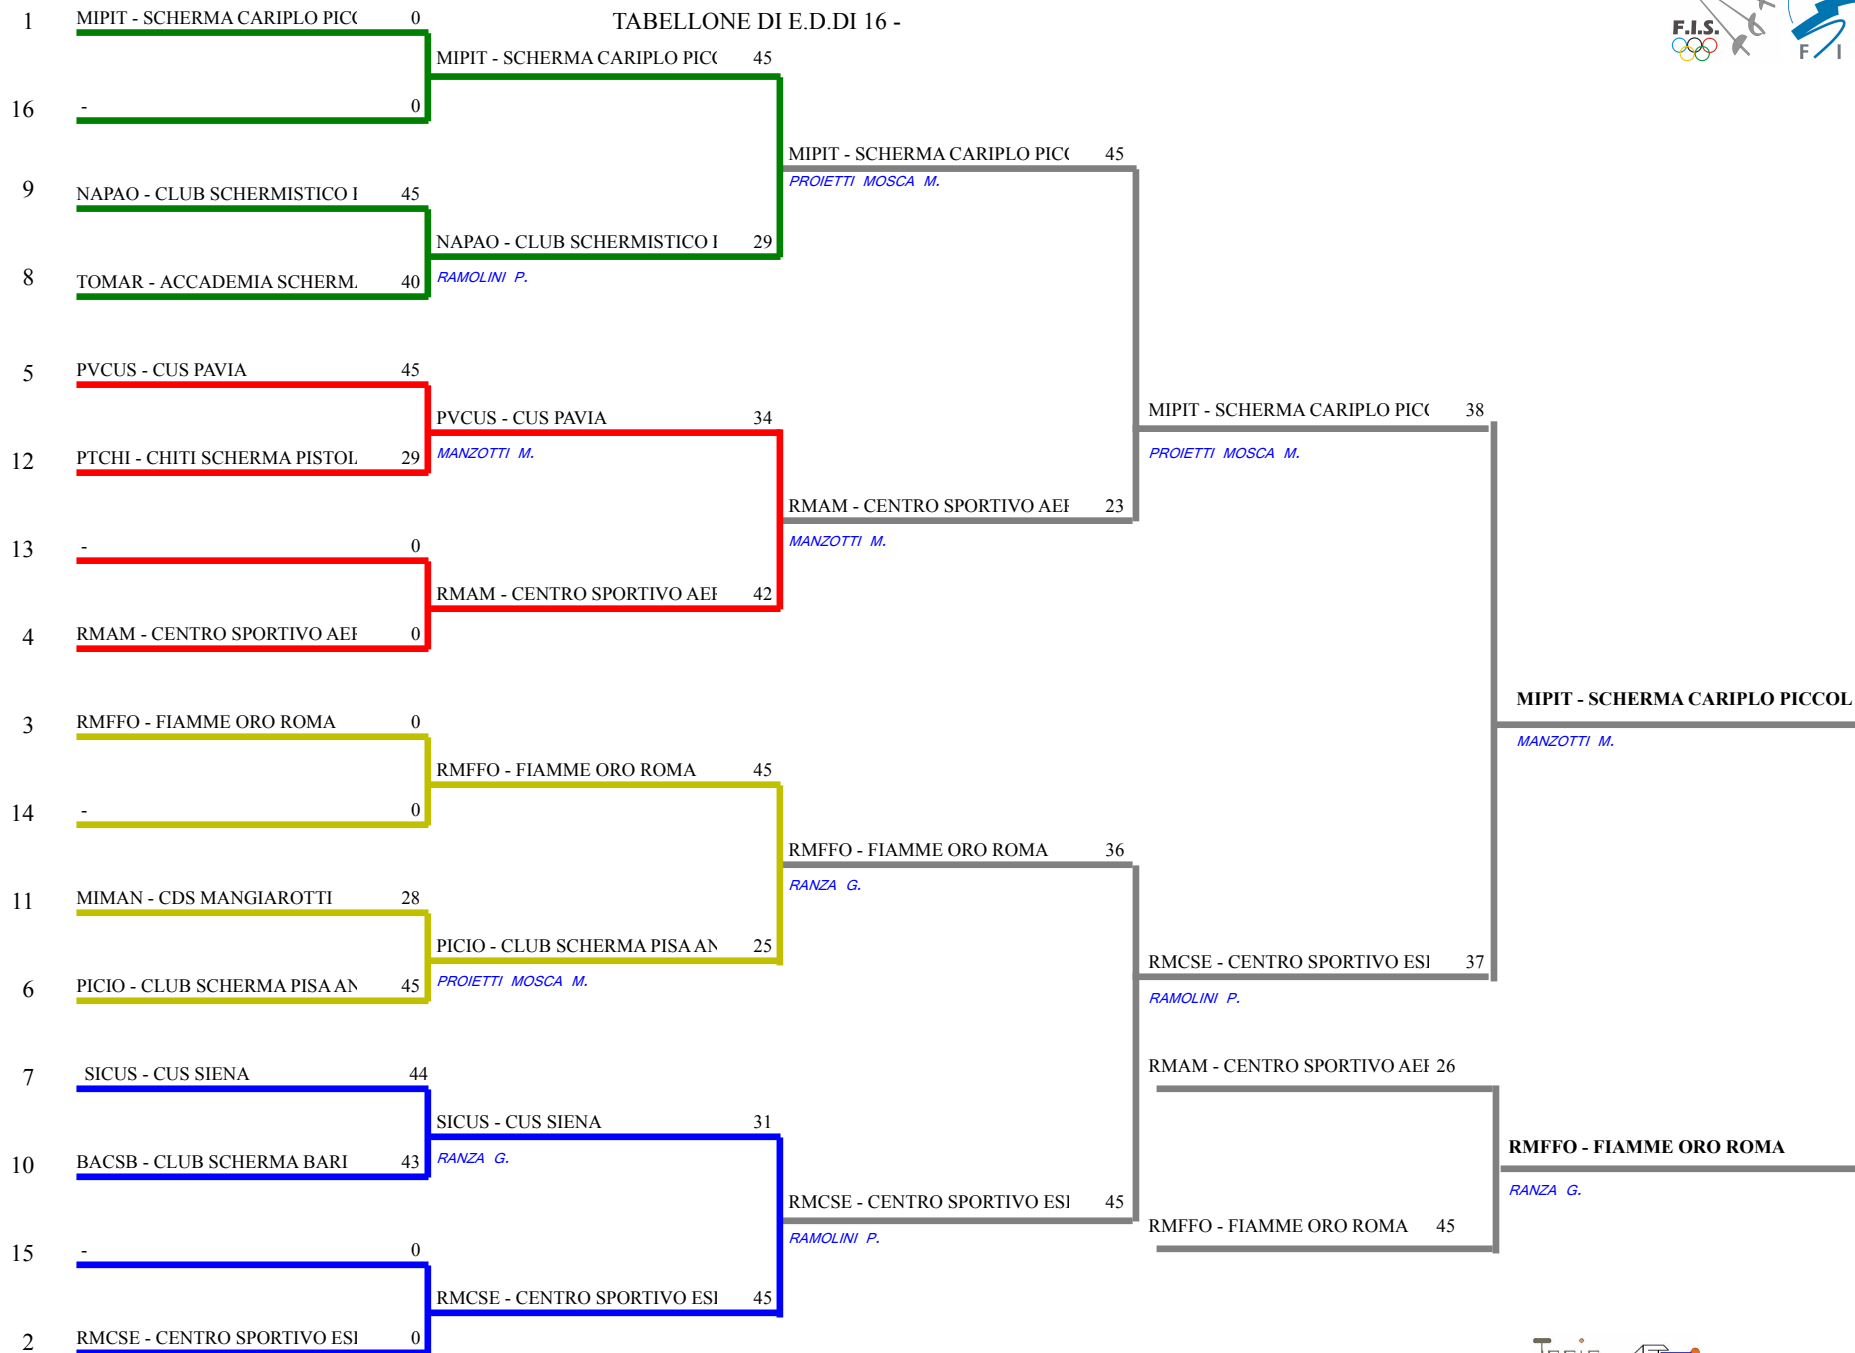

Classifica definitiva

Spada maschile a squadre

Milano (MI) - Campionati Italiani a sq

<u>Classifica</u>	<u>Clas-ED</u>	<u>CodSoc</u>	<u>Sigla</u>	<u>Denominazione</u>	<u>Località</u>	
1	1	1	29 MIPIT	SCHERMA CARIPLO PICCOLO TEATRO MILA	Milano	NIGGELER MICHELE
			CIPRIANI ACHILLE VISMARA FEDERICO	CIPRIANI ANDREA		
2	2	2	122 RMCSE	CENTRO SPORTIVO ESERCITO	Roma	GRASSELLI VALERIO
			BUZZI LORENZO	CIMINI GABRIELE		
3	3	3	108 RMFFO	FIAMME ORO ROMA	Roma	RANIERI ROBERTO
			CUOMO VALERIO SANTARELLI ANDREA	FICHERA MARCO		
4	4	4	107 RMAM	CENTRO SPORTIVO AERONAUTICA MILITAR	Roma	TAGLIARIOL MATTEO
			PORRECA DOMENICO VALLOSIO ANDREA	PUCCIARIELLO ANDREA		
5	5	8	36 PVCUS	CUS PAVIA	Pavia	FENZI CARLO
			BERETTA MATTEO LEONE FRANCESCO	BOLLATI FEDERICO		
6	6	8	20169 PICIO	CLUB SCHERMA PISA ANTONIO DI CIOLO	Pisa	MARTINI COSIMO
			MAGGI LUCA TRAGER MATTEO	MARINI JACOPO		
7	7	8	84 SICUS	CUS SIENA	Siena	CRECCHI BERNARDO
			BURRONI DAVID VANNONI VIERI	CATALLO DANIELE		
8	9	8	9702 NPAO	CLUB SCHERMISTICO PARTENOPEO	Napoli	CITRO FABRIZIO
			AMENDOLA VITTORIO VITELLI GENNARO MARI	BARIONOVI RICCARDO		
9	10	12	20180 BACSB	CLUB SCHERMA BARI	Bari	CAPUANO VITO
			BUONO ALESSIO GIUSEP. CARRILLO AYALA ANDRI	CAPUANO PASQUALE		
10	8	13	10 TOMAR	ACCADEMIA SCHERMA MARCHESA TORINO	Torino	VICHI EDOARDO
			DILIBERTO LUCA ZANCANELLA AMEDEO	GAETANI GIULIO		
11	11	16	19 MIMAN	CDS MANGIAROTTI	Milano	LEONE ALBERTO
			ANDREANA GIAN MARCO TIMO DAVIDE	FEDELI ALESSANDRO		
12	12	16	85 PTCHI	CHITI SCHERMA PISTOIA	Pistoia	MATASSA FRANCESCO
			FERRARI ALESSANDRO PAVEL CLAUDIU-MARIAN	MAGNI LUCA		

Spada maschile a squadre

TABELLONE DI E.D.DI 16 -

SERIE A1 - Spada Maschile Sq.  
 CAMPIONATI ITALIANI A SQUADRE  
 MILANO - 10 Giugno 2018

1	ACCADEMIA SCHERMA MARCHESA TORINO	TOMAR		
4	CHITI SCHERMA PISTOIA	PTCHI	ACCADEMIA SCHERMA MARCHESA TORINO	
			38/28	
3	CDS MANGIAROTTI	MIMAN		CLUB SCHERMA BARI
				45/38
2	CLUB SCHERMA BARI	BACSB	CLUB SCHERMA BARI	
			45/41	