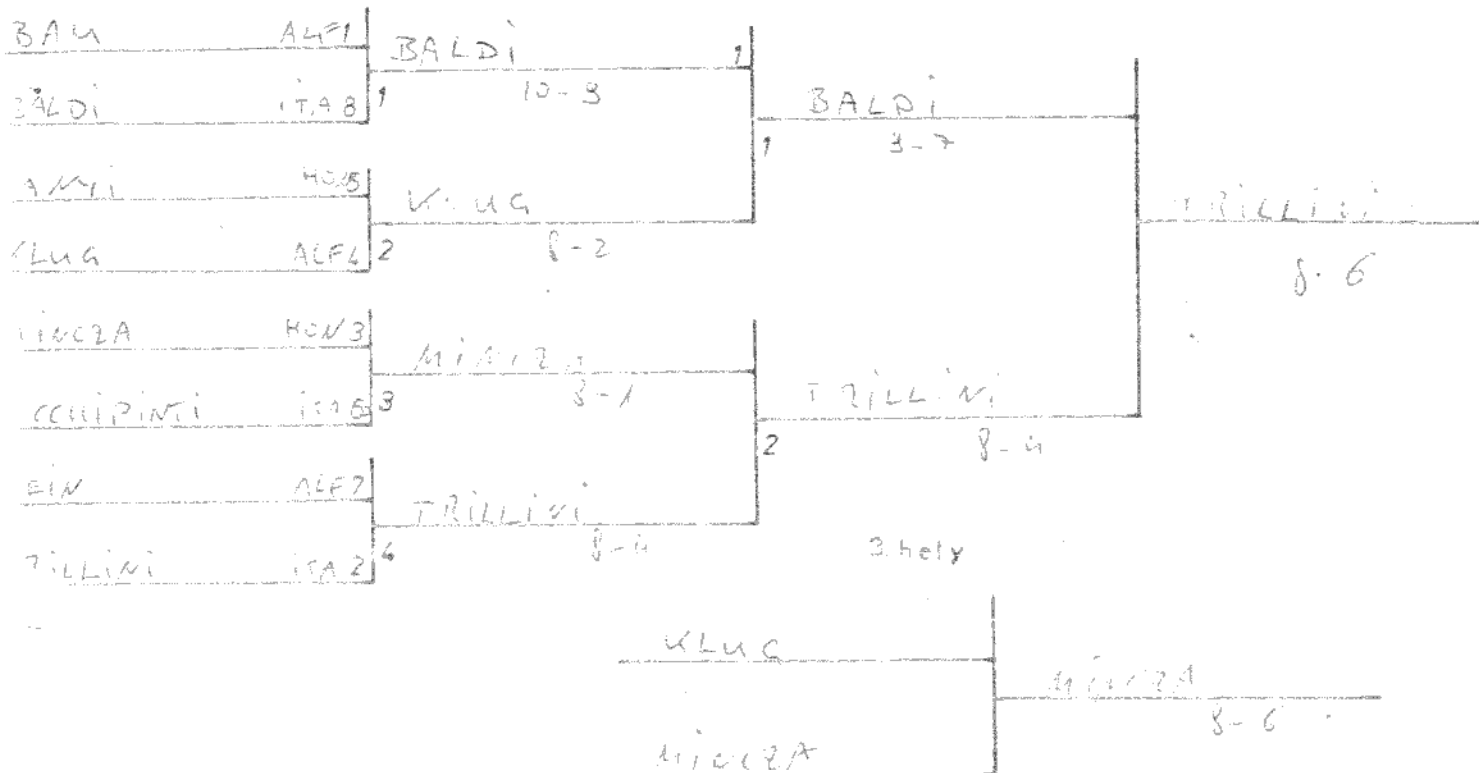

ERNEM:

DÖNTŐ

VEGEREDMÉNY					
H	Nev	E	H	Nev	E
1	TRILLINI KOLMANA	ITA	17	OTOLSKI KATRIN	ROA
2	BALDI CRISTINA	ITA	18	KALIKOVSKAJA IRINA	URS
3	MILAZZI EDINCO	HON	19	KURA MELANI	ALF
4	KLUG IRETE	ALF	20	MOZLOVA VIKTORIA	URS
5	BAU JETHE	ALF	21	ZELINGVILI BELLA	URS
6	PRATI MARIA	HON	22	SPANN ULLA	ROA
7	OCCHIPINTI ALDA	ITA	23	STEPANIAN AMPIT	URS
8	HEIS NICOLA	ALF	24	ARNOLD MONIKA	HON
9	VEZZALI VALENTINA	ITA	25	VETU SOPHIE	FRA
10	PREUSSNER ANNE	ALF	26	LANTOS GABRIELLA	HON
11	GRUNDMANN ELKE	ALF	27	TARASOVA OLGA	URS
12	GASSIN MARTINE	ITA	28	TOTH MONIKA	HON
13	WARTZ MARIE-LUCIE	FRA	29	SLAVULSKAJA IRINA	URS
14	TITOVA VIKTORIA	URS	30	PREAUX VALERIE	FRA
15	REINHARD BEATA	ALF	31	METZLER KRISTINE	ALF
16	LUTH JULIA	ALF	32	KOROB NATALIA	URS