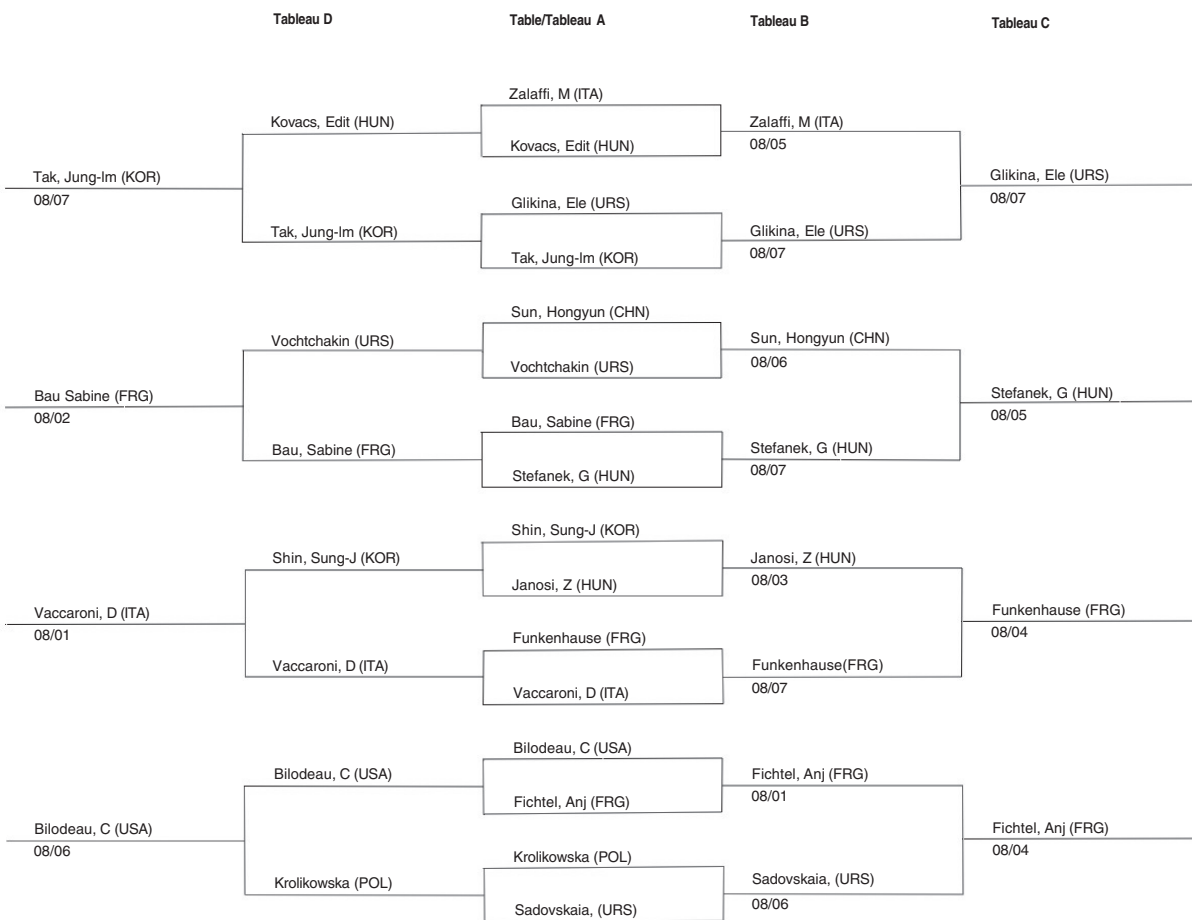

Women Foil-Individual Direct Elimination W/R. Table A
Competition Summary

Femmes/Fleuret-Individuel Elimination Directe A/R. Tableau A
Tableau de la Competition

Fencing

Escrime

Women Foil-Individual Direct Elimination W/R. Table G Competition Summary

Femmes/Fleuret-Individuel Elimination Directe A/R. Tableau G Tableau de la Competition

Table/Tableau G

Zalaffi, M (ITA)	Bau, Sabine (FRG)
Bau, Sabine (FRG)	08/07
Vaccaroni, D (ITA)	Janosi, Z (HUN)
Janosi, Z (HUN)	08/03
Sun, Hongyun (CHN)	Sun, Hongyun (CHN)
Bilodeau, C (USA)	08/05
Tak, Jung-Im (KOR)	Sadovskaia, (URS)
Sadovskaia, (URS)	08/04