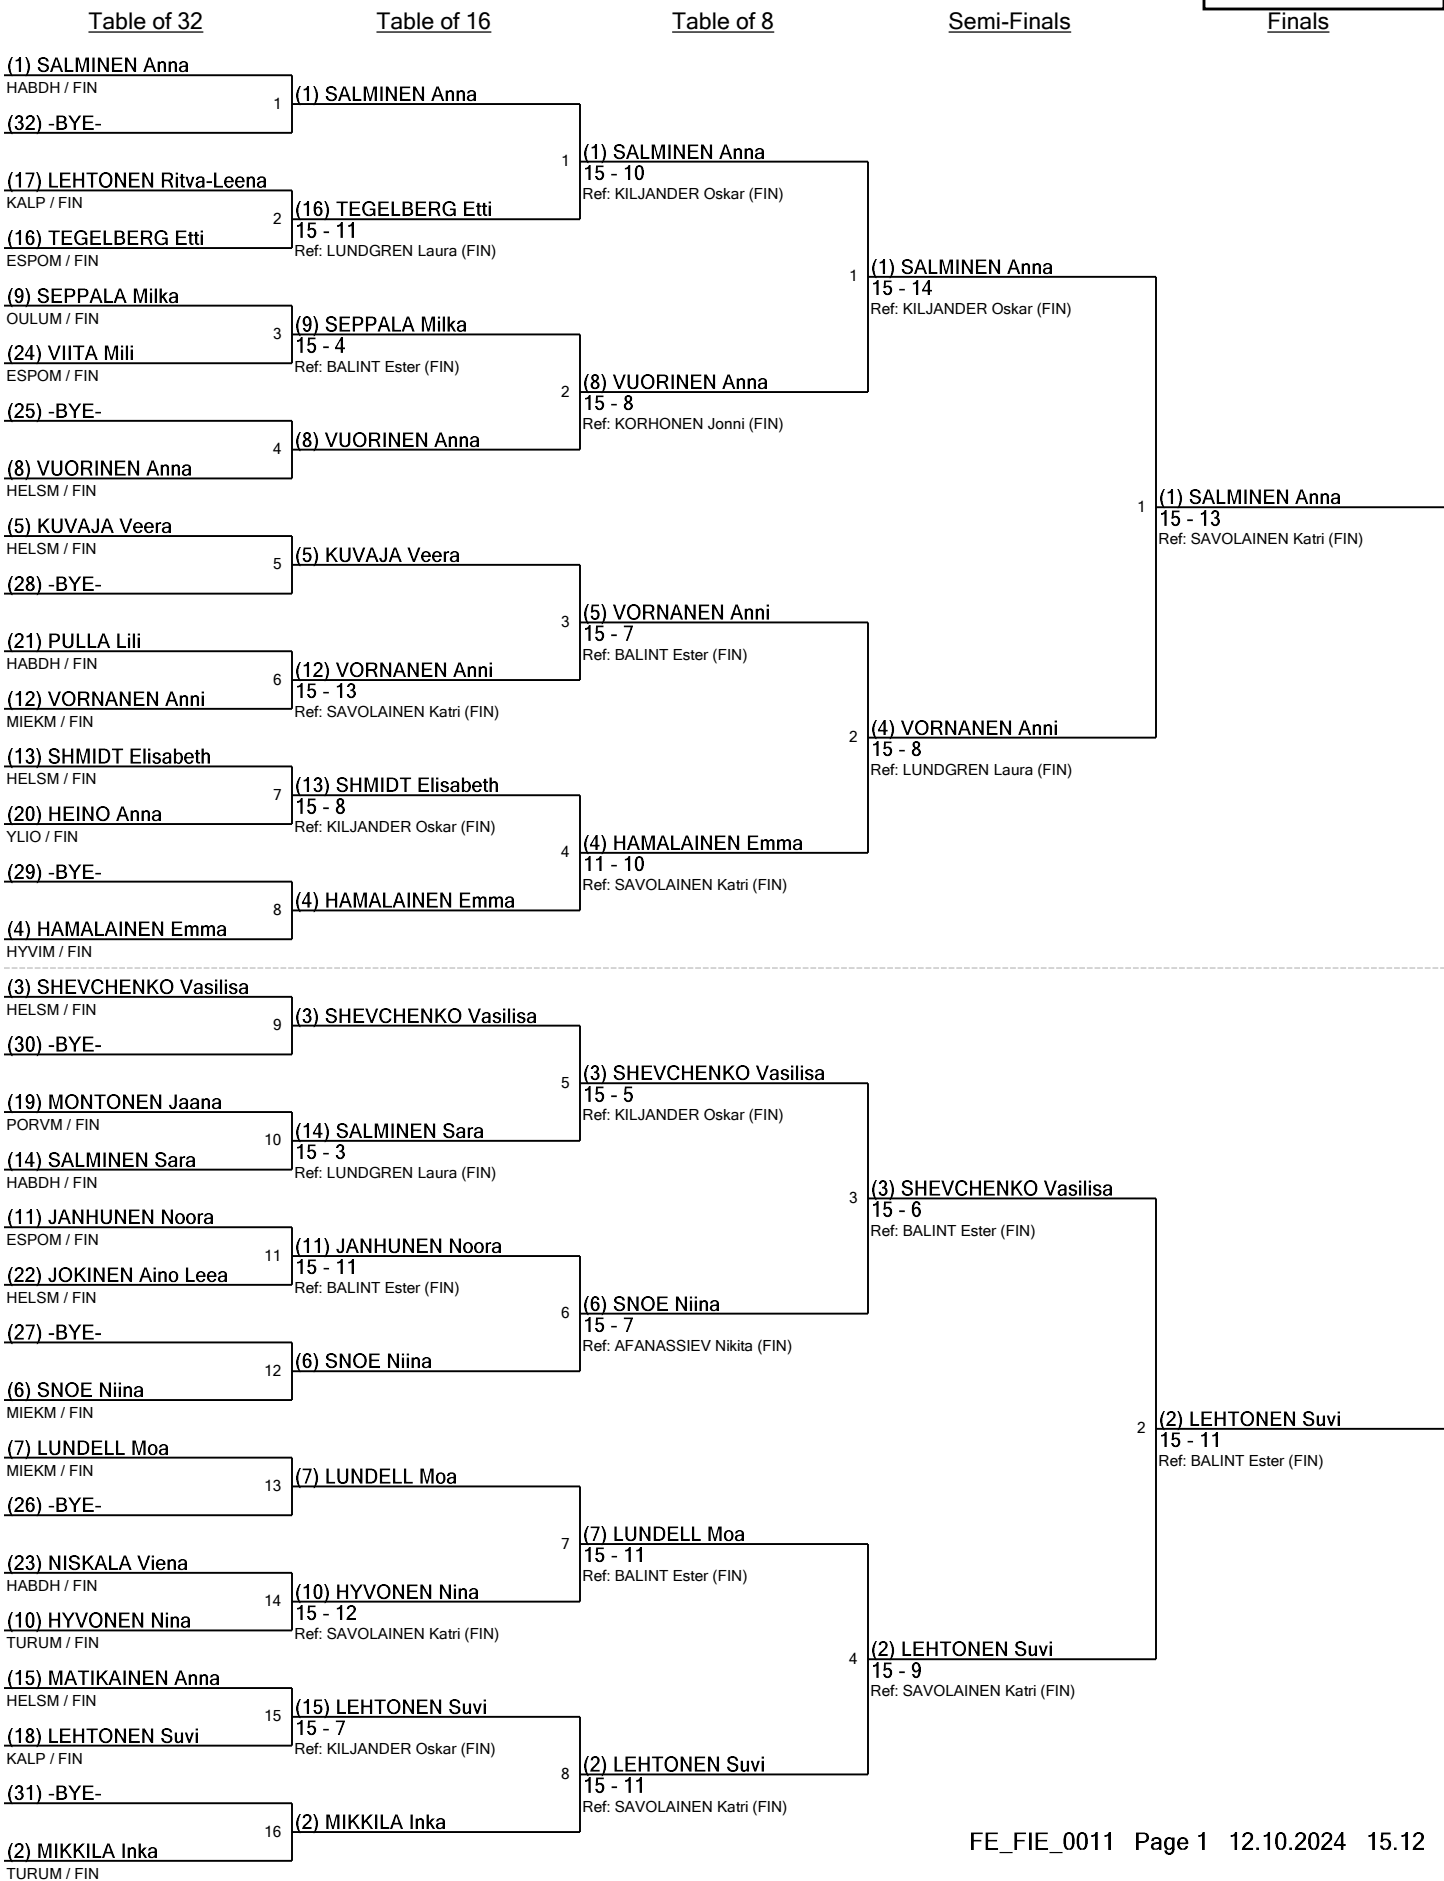

www.FencingTime.com

Senior Women's Epee Seeding for Round #2 - DE

WE

Tournament: KupittaaTournamet + Kalvan sm
Date: lauantai 12. lokakuuta 2024 - 11.00
FIE Document: FE_FIE_0008

Seed	Name	Club	Country	V	V/M	HS	HR	Ind	Notes
1	SALMINEN Anna	HABDH	FIN	5	1,00	25	6	+19	Advanced
2	MIKKILA Inka	TURUM	FIN	5	1,00	25	12	+13	Advanced
3	SHEVCHENKO Vasilisa	HELSM	FIN	5	1,00	25	13	+12	Advanced
4	HAMALAINEN Emma	HYVIM	FIN	4	0,80	24	13	+11	Advanced
5	KUVAJA Veera	HELSM	FIN	3	0,60	22	17	+5	Advanced
6	SNOE Niina	MIEKM	FIN	3	0,60	20	16	+4	Advanced
7	LUNDELL Moa	MIEKM	FIN	3	0,60	22	19	+3	Advanced
8	VUORINEN Anna	HELSM	FIN	3	0,60	23	21	+2	Advanced
9	SEPPALA Milka	OULUM	FIN	3	0,60	21	19	+2	Advanced
10	HYVONEN Nina	TURUM	FIN	3	0,60	21	20	+1	Advanced
11	JANHUNEN Noora	ESPOM	FIN	3	0,60	20	20	0	Advanced
12	VORNANEN Anni	MIEKM	FIN	2	0,40	20	19	+1	Advanced
13	SHMIDT Elisabeth	HELSM	FIN	2	0,40	20	20	0	Advanced
14	SALMINEN Sara	HABDH	FIN	2	0,40	19	20	-1	Advanced
15T	MATIKAINEN Anna	HELSM	FIN	2	0,40	19	22	-3	Advanced
15T	TEGELBERG Etti	ESPOM	FIN	2	0,40	19	22	-3	Advanced
17	LEHTONEN Ritva-Leena	KALP	FIN	2	0,40	18	21	-3	Advanced
18	LEHTONEN Suvi	KALP	FIN	2	0,40	16	20	-4	Advanced
19	MONTONEN Jaana	PORVM	FIN	2	0,40	16	21	-5	Advanced
20	HEINO Anna	YLIO	FIN	2	0,40	14	20	-6	Advanced
21	PULLA Lili	HABDH	FIN	1	0,20	18	23	-5	Advanced
22	JOKINEN Aino Leea	HELSM	FIN	1	0,20	12	24	-12	Advanced
23	NISKALA Viena	HABDH	FIN	0	0,00	10	25	-15	Advanced
24	VIITA Mili	ESPOM	FIN	0	0,00	9	25	-16	Advanced

Senior Women's Epee - Round #2 - DE (Table of 32)