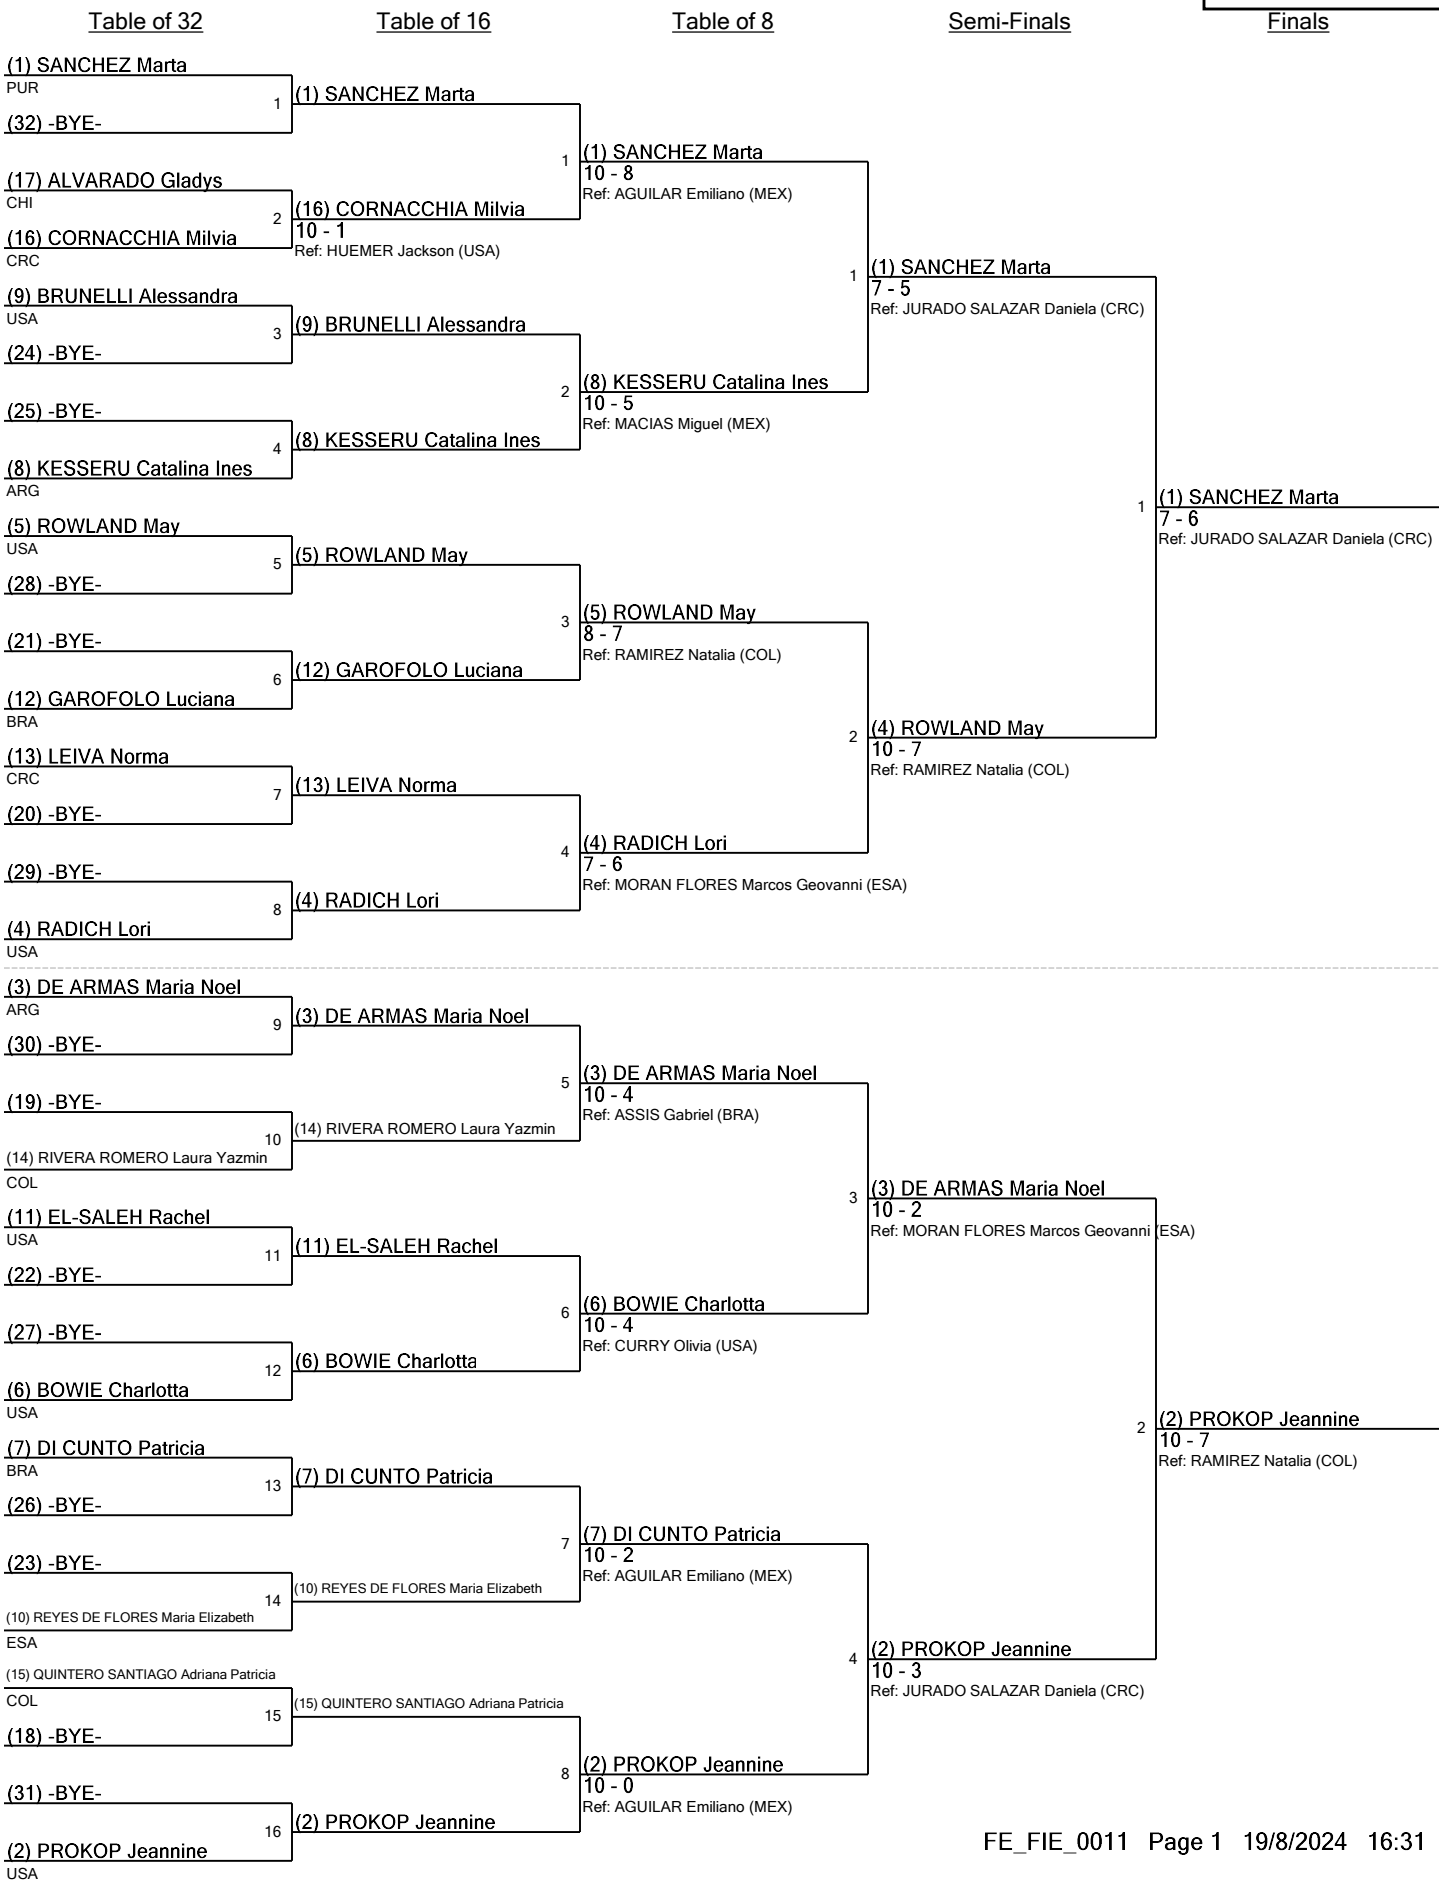

Espada Femenina Veteranos 1

Seeding for Round #2 - DE

V50WE

Tournament: Campeonato Panamericano de Esgrima Infantil y Veteranos 2024
 Date: lunes, 19 de agosto de 2024 - 12:30
 FIE Document: FE_FIE_0008

Seed	Name	Country	V	V/M	TS	TR	Ind	Notes
1	SANCHEZ Marta	PUR	5	1.00	25	8	+17	Advanced
2	PROKOP Jeannine	USA	5	1.00	25	11	+14	Advanced
3	DE ARMAS Maria Noel	ARG	4	0.80	24	11	+13	Advanced
4	RADICH Lori	USA	4	0.80	23	17	+6	Advanced
5	ROWLAND May	USA	3	0.75	15	7	+8	Advanced
6	BOWIE Charlotta	USA	3	0.75	15	15	0	Advanced
7	DI CUNTO Patricia	BRA	3	0.60	20	14	+6	Advanced
8	KESSERU Catalina Ines	ARG	2	0.50	12	14	-2	Advanced
9	BRUNELLI Alessandra	USA	2	0.40	20	18	+2	Advanced
10	REYES DE FLORES Maria Elizabeth	ESA	2	0.40	18	19	-1	Advanced
11	EL-SALEH Rachel	USA	2	0.40	17	22	-5	Advanced
12	GAROFOLO Luciana	BRA	2	0.40	12	19	-7	Advanced
13	LEIVA Norma	CRC	1	0.25	11	13	-2	Advanced
14	RIVERA ROMERO Laura Yazmin	COL	1	0.25	14	18	-4	Advanced
15	QUINTERO SANTIAGO Adriana Patricia	COL	1	0.20	8	24	-16	Advanced
16	CORNACCHIA Milvia	CRC	0	0.00	9	23	-14	Advanced
17	ALVARADO Gladys	CHI	0	0.00	10	25	-15	Advanced

Table of 8	Semi-Finals	Finals
(1) SANCHEZ Marta PUR	(1) SANCHEZ Marta 7 - 5 Ref: JURADO SALAZAR Daniela (CRC)	(1) SANCHEZ Marta 7 - 6 Ref: JURADO SALAZAR Daniela (CRC)
(8) KESSERU Catalina Ines ARG		
(5) ROWLAND May USA	(4) ROWLAND May 10 - 7 Ref: RAMIREZ Natalia (COL)	(1) PROKOP Jeannine 10 - 9 Ref: JURADO SALAZAR Daniela (CRC)
(4) RADICH Lori USA		
(3) DE ARMAS Maria Noel ARG	(3) DE ARMAS Maria Noel 10 - 2 Ref: MORAN FLORES Marcos Geovanni (ESA)	(2) PROKOP Jeannine 10 - 7 Ref: RAMIREZ Natalia (COL)
(6) BOWIE Charlotta USA		
(7) DI CUNTO Patricia BRA	(2) PROKOP Jeannine 10 - 3 Ref: JURADO SALAZAR Daniela (CRC)	
(2) PROKOP Jeannine USA		