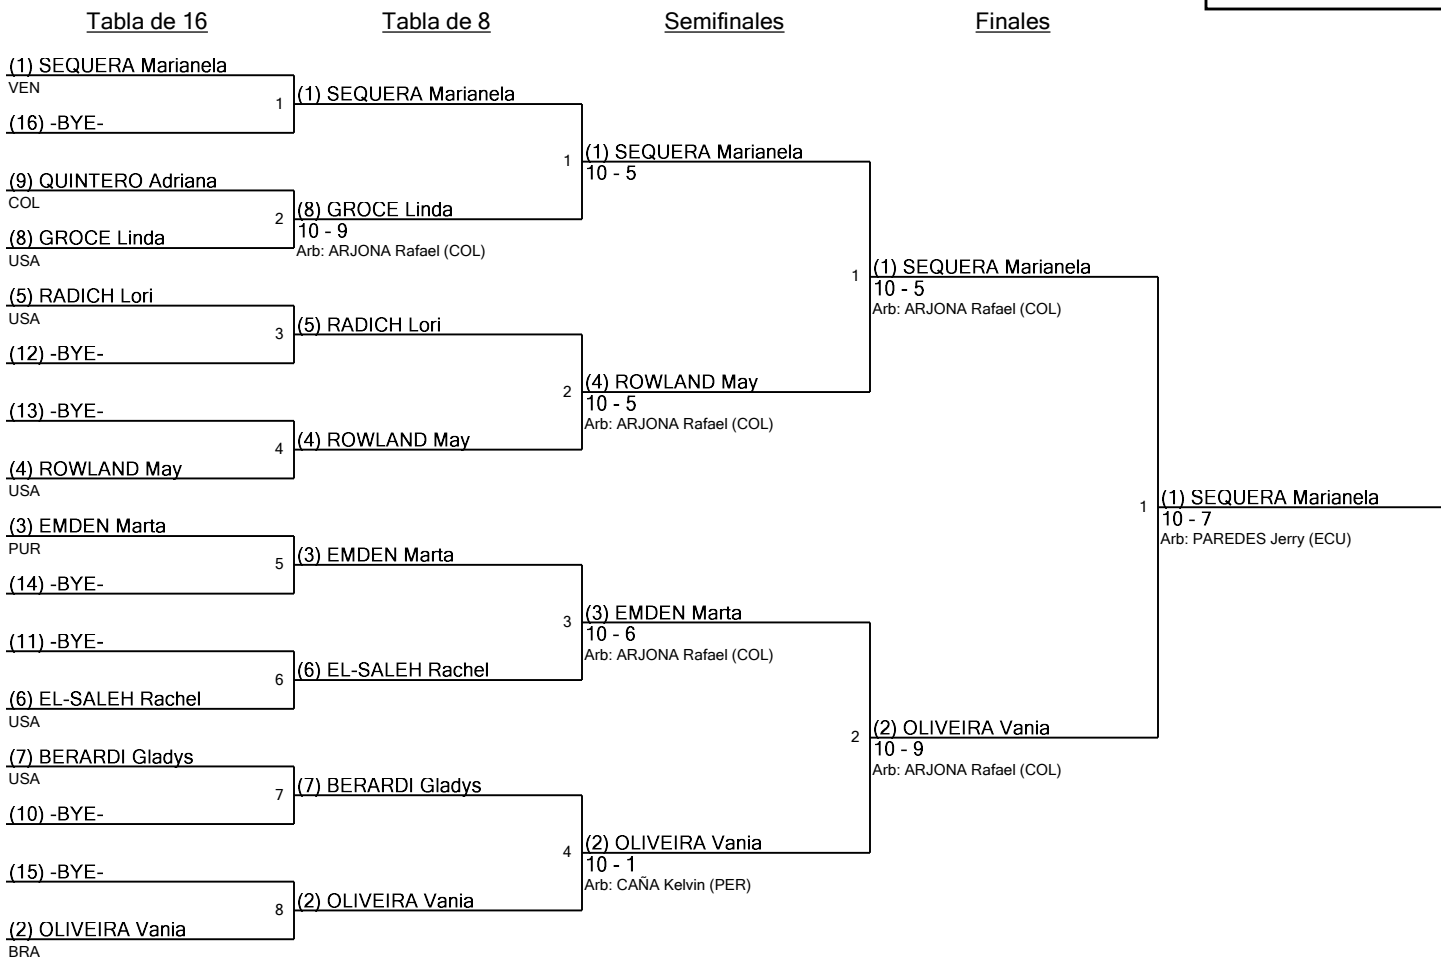

www.FencingTime.com

Veterans 1 Epee/Espada F

Clasificación final

V50WE

Torneo: Campeonato Panamericano De Esgrima Infantil Y Veterano
Fecha: viernes, 26 de agosto de 2022 - 13:30
Documento FIE: FE_FIE_0012

Lugar	Nombre	País
1	SEQUERA Marianela	VEN
2	OLIVEIRA Vania	BRA
3T	EMDEN Marta	PUR
3T	ROWLAND May	USA
5	RADICH Lori	USA
6	EL-SALEH Rachel	USA
7	BERARDI Gladys	USA
8	GROCE Linda	USA
9	QUINTERO Adriana	COL