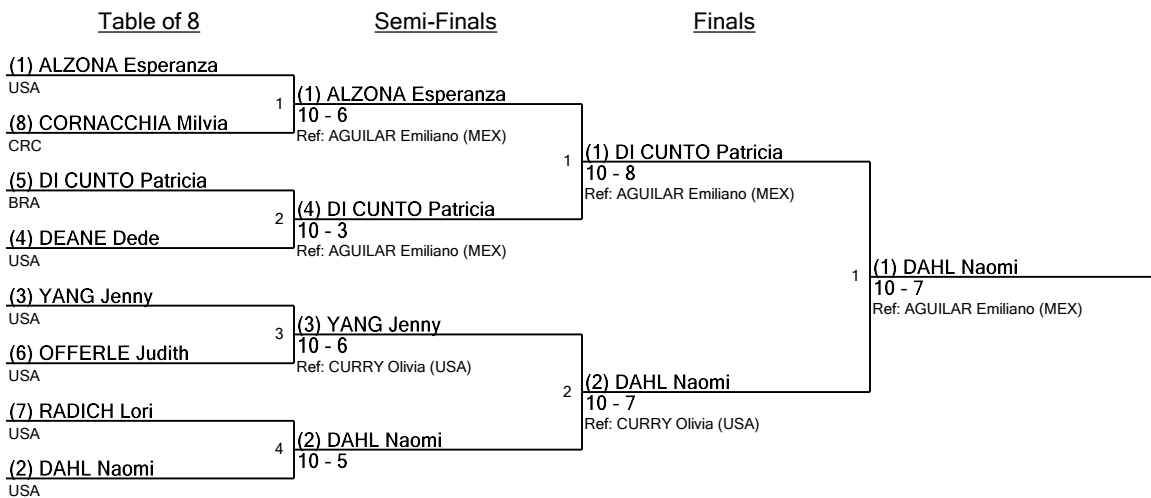

Name	Affiliation	#	1	2	3	4	5	6	7	8	V	V/M	TS	TR	Ind
RADICH Lori	USA	1		D3	D2	D4	V5	D2	D4	D1	1	0.14	21	34	-13
ALZONA Esperanza	USA	2	V5		V5	V5	V5	V5	V5	D3	6	0.86	33	19	14
DEANE Dede	USA	3	V5	D2		D2	V5	D1	V5	V5	4	0.57	25	23	2
DAHL Naomi	USA	4	V5	D3	V5		V5	V5	V5	V5	6	0.86	33	23	10
OFFERLE Judith	USA	5	D4	D3	D3	D3		D0	V5	V5	2	0.29	23	30	-7
YANG Jenny	USA	6	V5	D2	V5	D2	V5		V5	V5	5	0.71	29	16	13
CORNACCHIA Milvia	CRC	7	V5	D1	D1	D3	D1	D2		D4	1	0.14	17	34	-17
DI CUNTO Patricia	BRA	8	V5	V5	D2	D4	D4	D1	V5		3	0.43	26	28	-2

Sable Femenino Veteranos 2 Seeding for Round #2 - DE

V60WS

Tournament: Campeonato Panamericano de Esgrima Infantil y Veteranos 2024
Date: domingo, 18 de agosto de 2024 - 14:30
FIE Document: FE_FIE_0008

Seed	Name	Country	V	V/M	TS	TR	Ind	Notes
1	ALZONA Esperanza	USA	6	0.86	33	19	+14	Advanced
2	DAHL Naomi	USA	6	0.86	33	23	+10	Advanced
3	YANG Jenny	USA	5	0.71	29	16	+13	Advanced
4	DEANE Dede	USA	4	0.57	25	23	+2	Advanced
5	DI CUNTO Patricia	BRA	3	0.43	26	28	-2	Advanced
6	OFFERLE Judith	USA	2	0.29	23	30	-7	Advanced
7	RADICH Lori	USA	1	0.14	21	34	-13	Advanced
8	CORNACCHIA Milvia	CRC	1	0.14	17	34	-17	Advanced
DNF	BERARDI Gladys	ISV						Withdrew