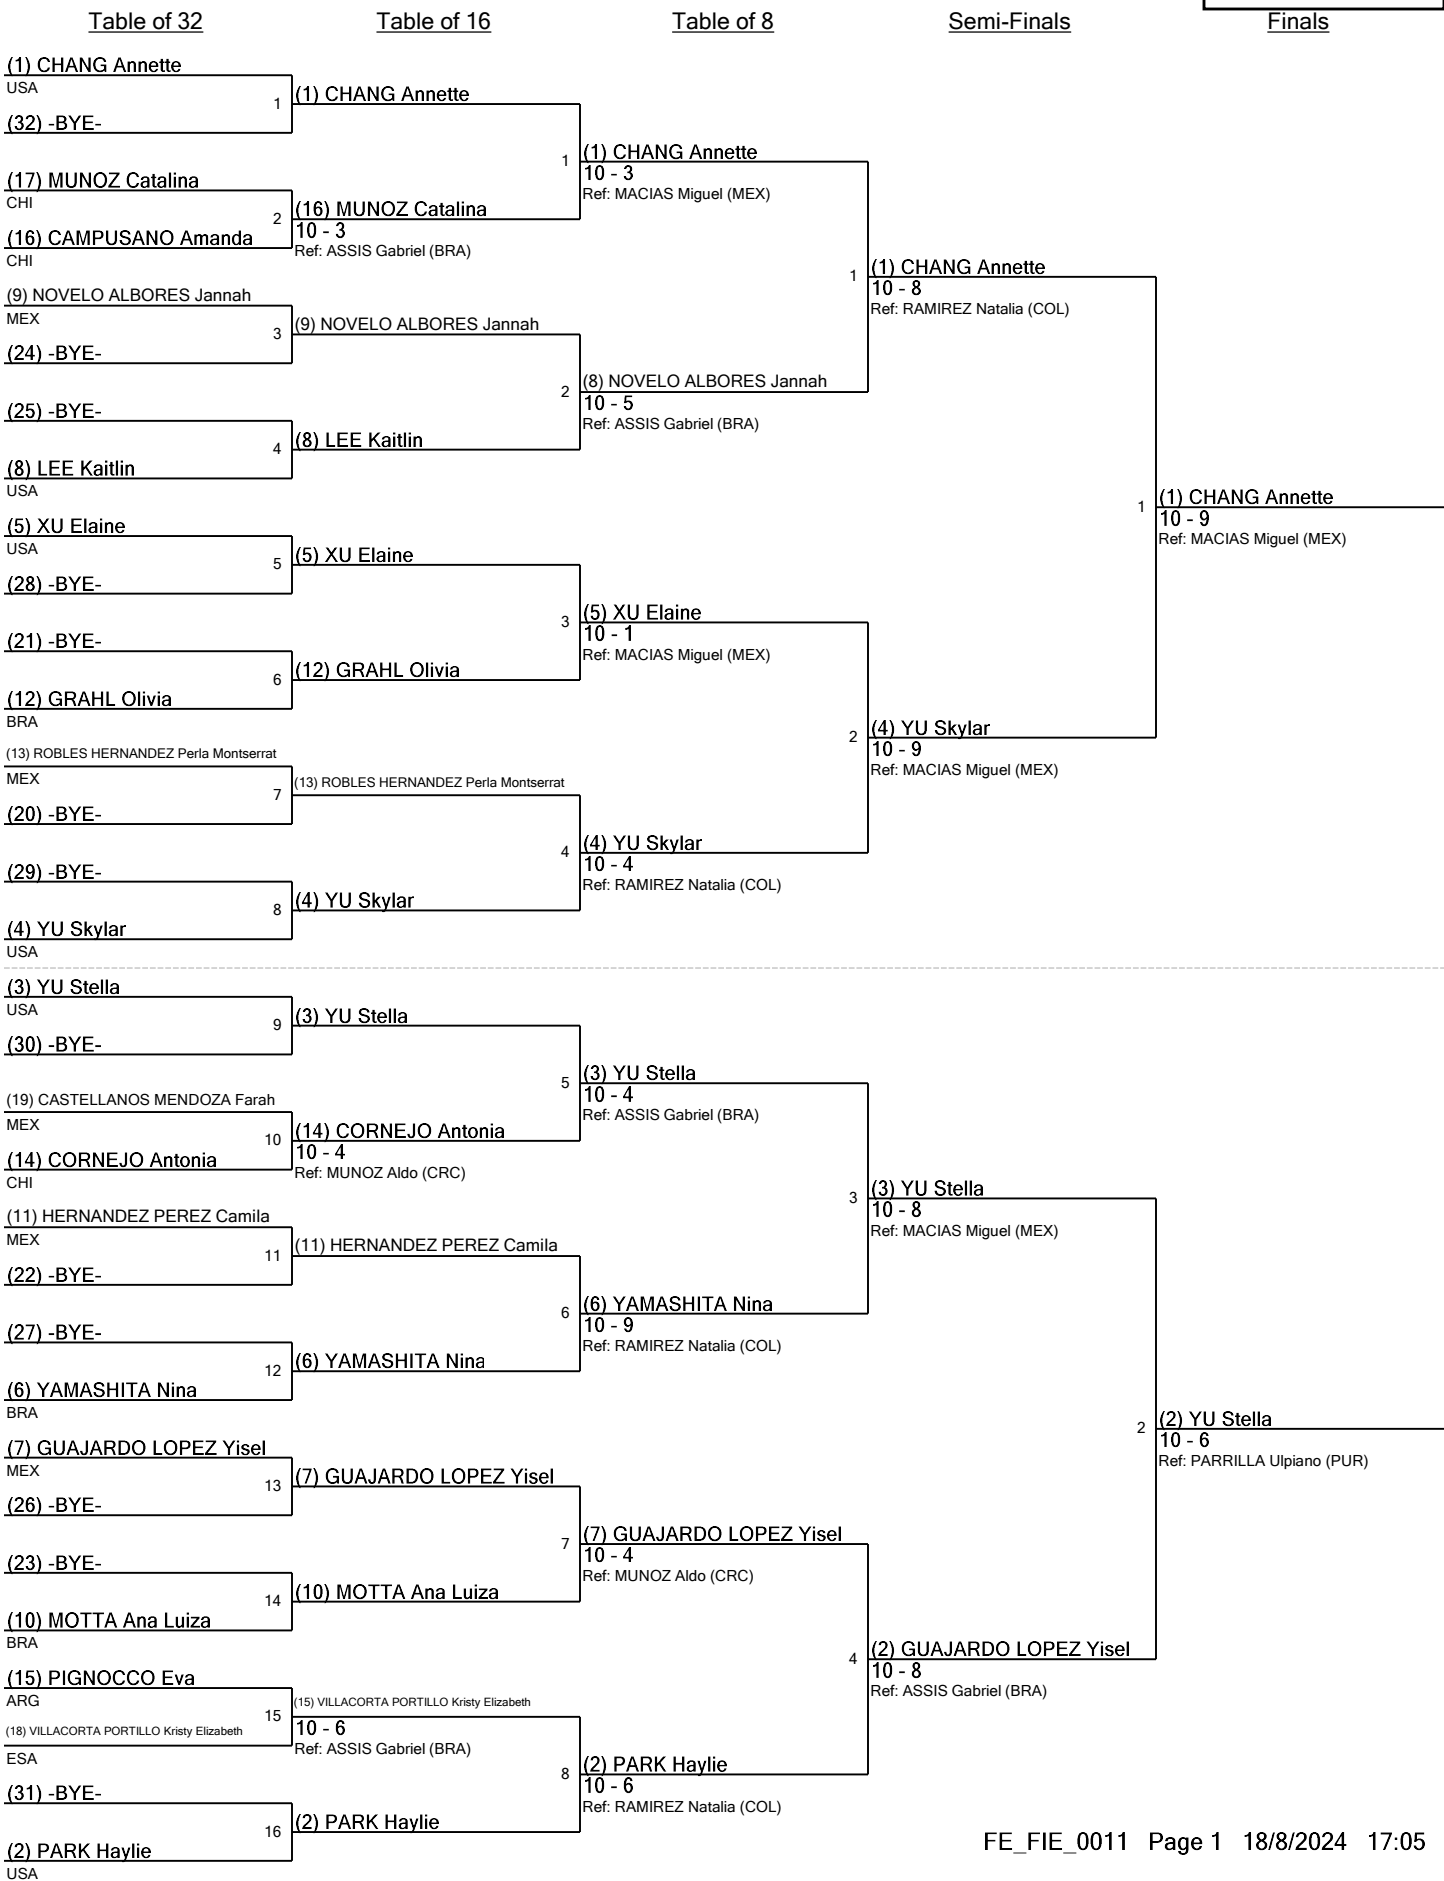

Sable Femenino Pre-cadete Seeding for Round #2 - DE

U13WS

Tournament: Campeonato Panamericano de Esgrima Infantil y Veteranos 2024
Date: domingo, 18 de agosto de 2024 - 11:00
FIE Document: FE_FIE_0008

Seed	Name	Country	V	V/M	TS	TR	Ind	Notes
1	CHANG Annette	USA	5	1.00	25	6	+19	Advanced
2	PARK Haylie	USA	6	1.00	30	17	+13	Advanced
3	YU Stella	USA	5	0.83	29	10	+19	Advanced
4	YU Skylar	USA	4	0.80	22	7	+15	Advanced
5	XU Elaine	USA	4	0.80	24	10	+14	Advanced
6	YAMASHITA Nina	BRA	4	0.80	22	16	+6	Advanced
7	GUAJARDO LOPEZ Yisel	MEX	3	0.60	20	13	+7	Advanced
8	LEE Kaitlin	USA	3	0.60	17	18	-1	Advanced
9	NOVELO ALBORES Jannah	MEX	3	0.50	23	27	-4	Advanced
10	MOTTA Ana Luiza	BRA	3	0.50	20	26	-6	Advanced
11	HERNANDEZ PEREZ Camila	MEX	2	0.40	15	18	-3	Advanced
12	GRAHL Olivia	BRA	2	0.40	16	21	-5	Advanced
13	ROBLES HERNANDEZ Perla Montserrat	MEX	2	0.33	22	25	-3	Advanced
14	CORNEJO Antonia	CHI	1	0.20	13	22	-9	Advanced
15	PIGNOCCO Eva	ARG	1	0.20	11	20	-9	Advanced
16	CAMPUSANO Amanda	CHI	1	0.20	7	20	-13	Advanced
17	MUNOZ Catalina	CHI	1	0.17	19	26	-7	Advanced
18	VILLACORTA PORTILLO Kristy Elizabeth	ESA	1	0.17	17	29	-12	Advanced
19	CASTELLANOS MENDOZA Farah	MEX	0	0.00	4	25	-21	Advanced
DNF	PIRES Sarah	BRA						Withdrew