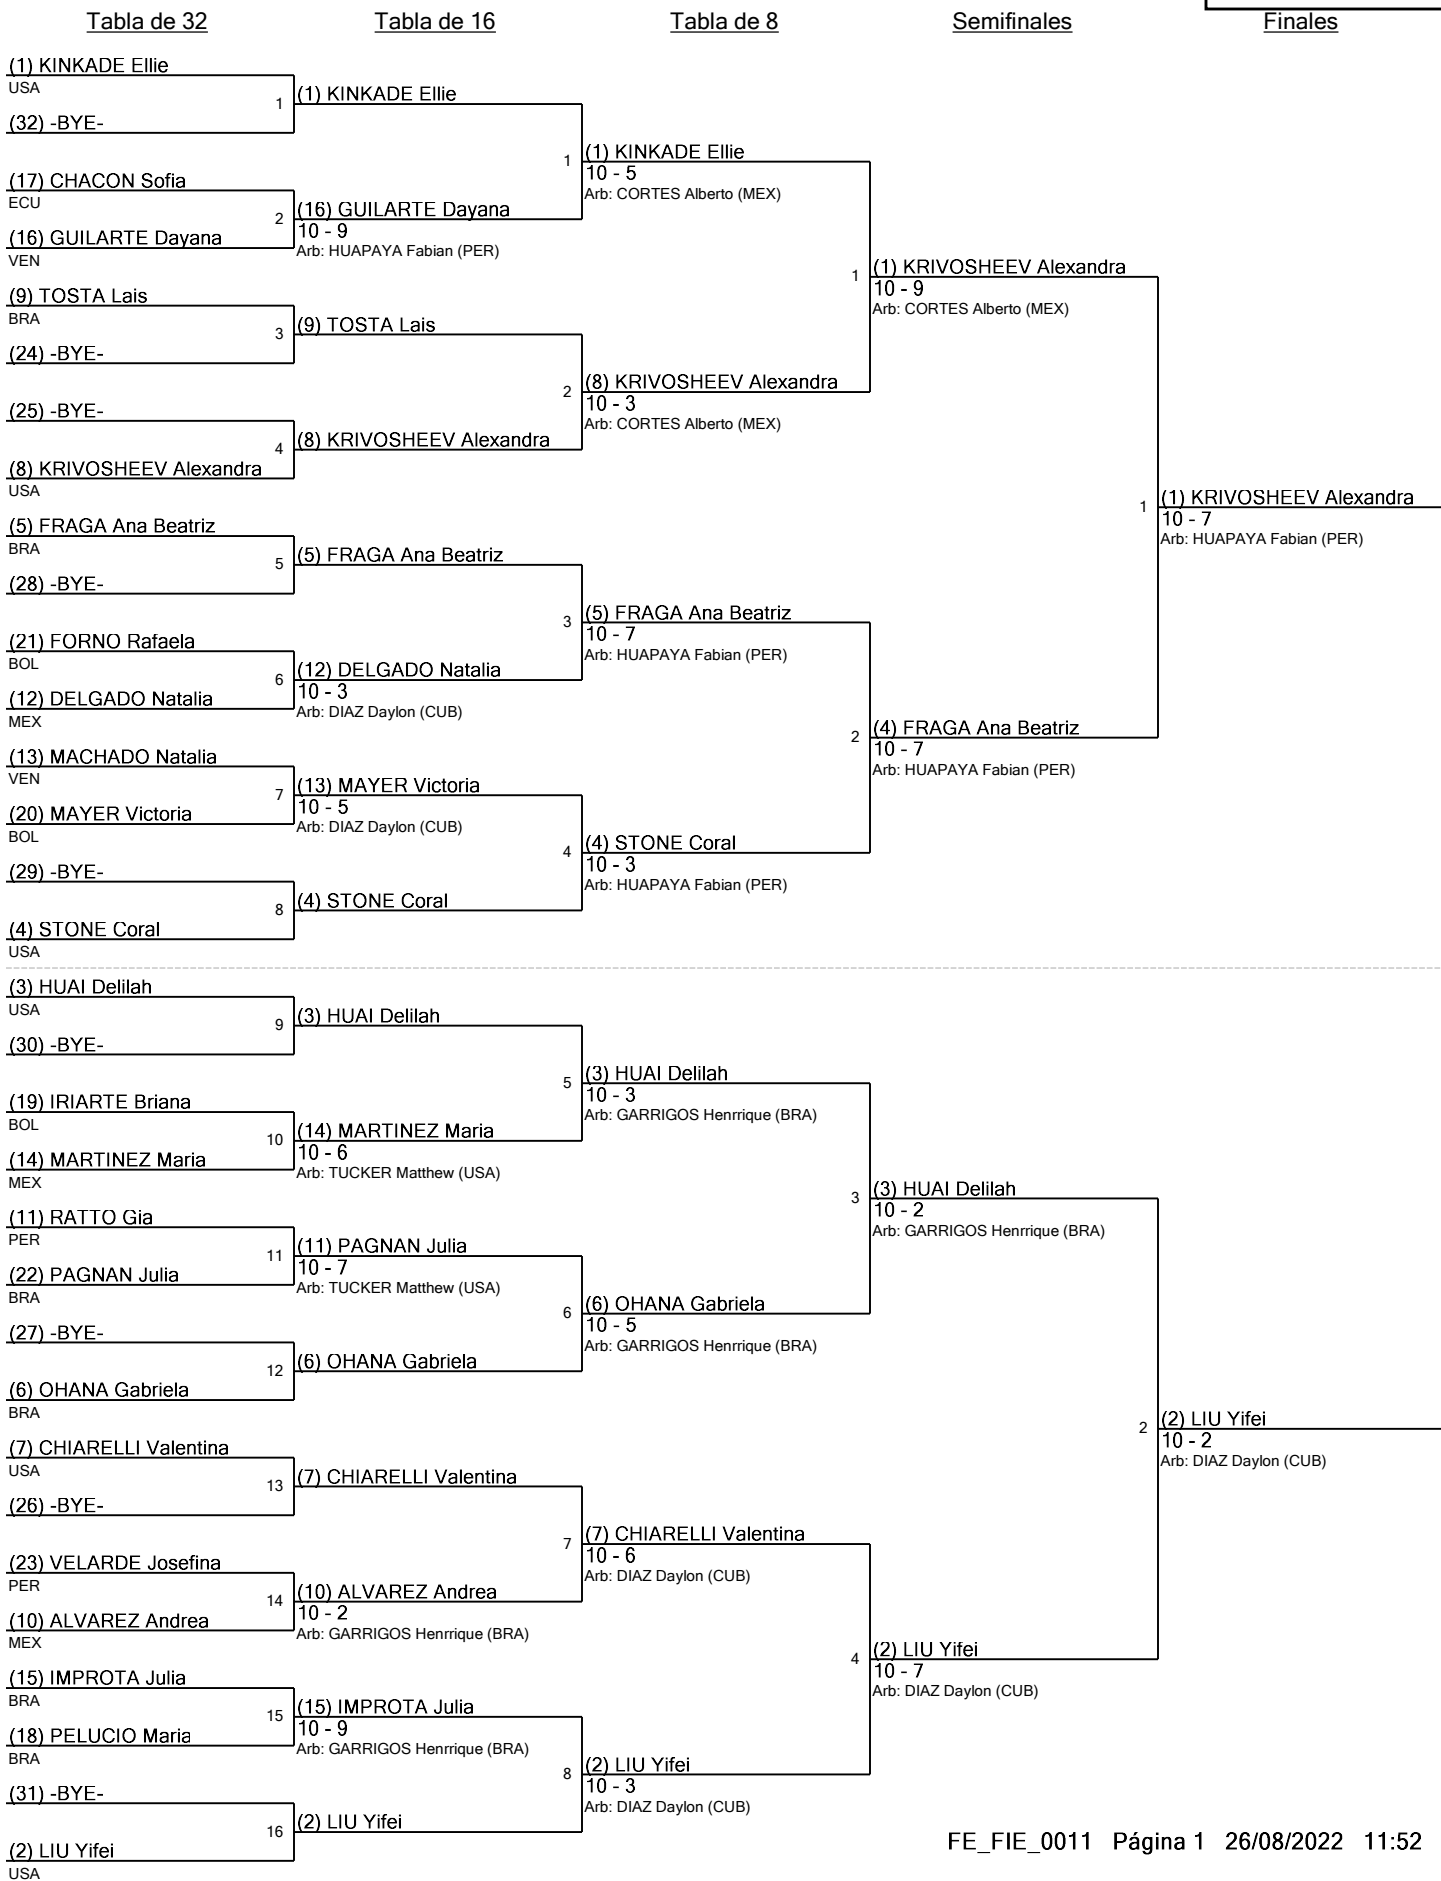

www.FencingTime.com

Pre Cadet Saber/Sable F Siembra para Ronda #2 - ED

U13WS

Torneo: Campeonato Panamericano De Esgrima Infantil Y Veterano
Fecha: viernes, 26 de agosto de 2022 - 09:00
Documento FIE: FE_FIE_0008

Siembra	Nombre	País	V	V/M	TD	TR	Ind	Notas
1	KINKADE Ellie	USA	5	1.00	25	8	+17	Avanzado
2T	LIU Yifei	USA	5	1.00	25	10	+15	Avanzado
2T	HUAI Delilah	USA	5	1.00	25	10	+15	Avanzado
4	STONE Coral	USA	4	1.00	20	6	+14	Avanzado
5	FRAGA Ana Beatriz	BRA	4	0.80	22	16	+6	Avanzado
6	OHANA Gabriela	BRA	3	0.75	16	11	+5	Avanzado
7	CHIARELLI Valentina	USA	3	0.60	21	13	+8	Avanzado
8	KRIVOSHEEV Alexandra	USA	3	0.60	21	15	+6	Avanzado
9	TOSTA Lais	BRA	3	0.60	23	18	+5	Avanzado
10	ALVAREZ Andrea	MEX	3	0.60	22	17	+5	Avanzado
11	RATTO Gia	PER	3	0.60	19	16	+3	Avanzado
12	DELGADO Natalia	MEX	2	0.50	17	13	+4	Avanzado
13T	MACHADO Natalia	VEN	2	0.40	17	20	-3	Avanzado
13T	MARTINEZ Maria	MEX	2	0.40	17	20	-3	Avanzado
15	IMPROTA Julia	BRA	2	0.40	12	20	-8	Avanzado
16	GUILARTE Dayana	VEN	1	0.25	10	17	-7	Avanzado
17	CHACON Sofia	ECU	1	0.20	17	24	-7	Avanzado
18	PELUCIO Maria	BRA	1	0.20	13	20	-7	Avanzado
19	IRIARTE Briana	BOL	1	0.20	12	20	-8	Avanzado
20	MAYER Victoria	BOL	1	0.20	9	22	-13	Avanzado
21	FORNO Rafaela	BOL	1	0.20	9	24	-15	Avanzado
22	PAGNAN Julia	BRA	0	0.00	9	25	-16	Avanzado
23	VELARDE Josefina	PER	0	0.00	4	20	-16	Avanzado