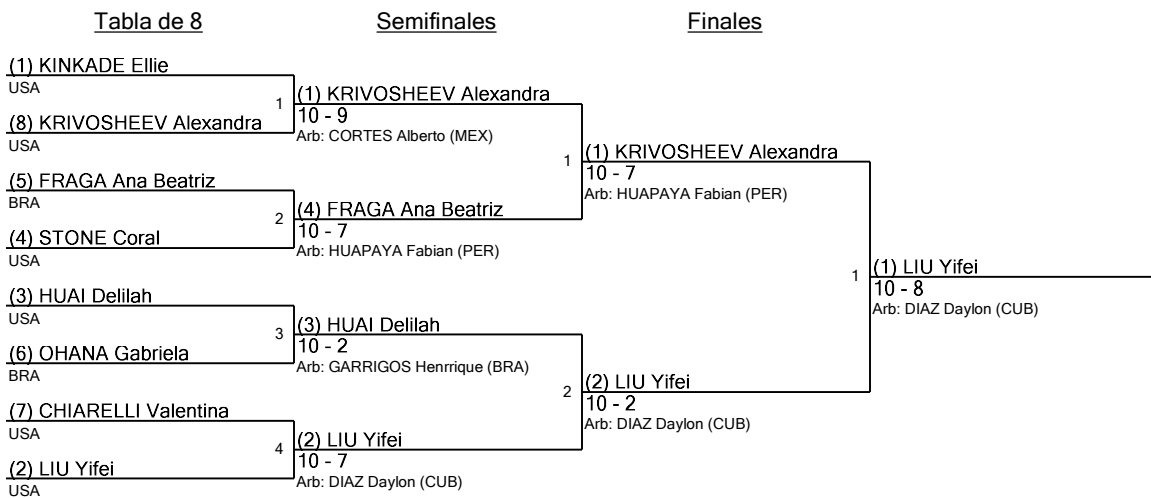

4	Pista 4	Árbitro(s): DIAZ Daylon (CUB)
----------	----------------	---

Nombre	Afiliación	#	1	2	3	4	5	V	V/M	TD	TR	Ind
STONE Coral	USA	1		V5	V5	V5	V5	4	1.00	20	6	14
OHANA Gabriela	BRA	2	D1		V5	V5	V5	3	0.75	16	11	5
DELGADO Natalia	MEX	3	D3	D4		V5	V5	2	0.50	17	13	4
GUILARTE Dayana	VEN	4	D0	D2	D3		V5	1	0.25	10	17	-7
VELARDE Josefina	PER	5	D2	D0	D0	D2		0	0.00	4	20	-16

www.FencingTime.com

Pre Cadet Saber/Sable F Siembra para Ronda #2 - ED

U13WS

Torneo: Campeonato Panamericano De Esgrima Infantil Y Veterano
Fecha: viernes, 26 de agosto de 2022 - 09:00
Documento FIE: FE_FIE_0008

Siembra	Nombre	País	V	V/M	TD	TR	Ind	Notas
1	KINKADE Ellie	USA	5	1.00	25	8	+17	Avanzado
2T	LIU Yifei	USA	5	1.00	25	10	+15	Avanzado
2T	HUAI Delilah	USA	5	1.00	25	10	+15	Avanzado
4	STONE Coral	USA	4	1.00	20	6	+14	Avanzado
5	FRAGA Ana Beatriz	BRA	4	0.80	22	16	+6	Avanzado
6	OHANA Gabriela	BRA	3	0.75	16	11	+5	Avanzado
7	CHIARELLI Valentina	USA	3	0.60	21	13	+8	Avanzado
8	KRIVOSHEEV Alexandra	USA	3	0.60	21	15	+6	Avanzado
9	TOSTA Lais	BRA	3	0.60	23	18	+5	Avanzado
10	ALVAREZ Andrea	MEX	3	0.60	22	17	+5	Avanzado
11	RATTO Gia	PER	3	0.60	19	16	+3	Avanzado
12	DELGADO Natalia	MEX	2	0.50	17	13	+4	Avanzado
13T	MACHADO Natalia	VEN	2	0.40	17	20	-3	Avanzado
13T	MARTINEZ Maria	MEX	2	0.40	17	20	-3	Avanzado
15	IMPROTA Julia	BRA	2	0.40	12	20	-8	Avanzado
16	GUILARTE Dayana	VEN	1	0.25	10	17	-7	Avanzado
17	CHACON Sofia	ECU	1	0.20	17	24	-7	Avanzado
18	PELUCIO Maria	BRA	1	0.20	13	20	-7	Avanzado
19	IRIARTE Briana	BOL	1	0.20	12	20	-8	Avanzado
20	MAYER Victoria	BOL	1	0.20	9	22	-13	Avanzado
21	FORNO Rafaela	BOL	1	0.20	9	24	-15	Avanzado
22	PAGNAN Julia	BRA	0	0.00	9	25	-16	Avanzado
23	VELARDE Josefina	PER	0	0.00	4	20	-16	Avanzado