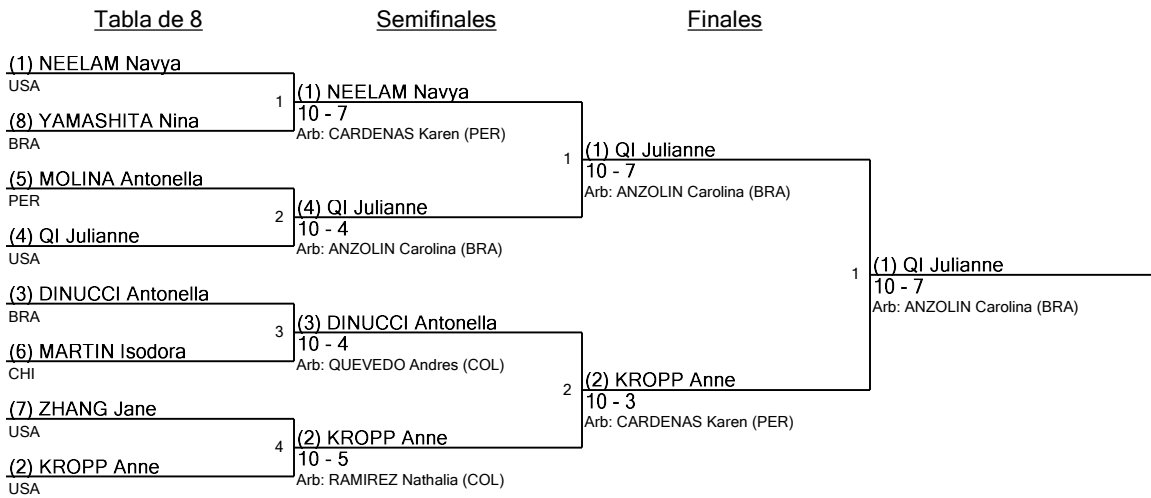

Youth/Infantil B Epee/Espada F - Ronda #2 - ED (Tabla de 8)

U11WE

www.FencingTime.com

Youth/Infantil B Epee/Espada F

Clasificación final

U11WE

Torneo: Campeonato Panamericano De Esgrima Infantil Y Veterano
Fecha: jueves, 25 de agosto de 2022 - 12:30
Documento FIE: FE_FIE_0012

Lugar	Nombre	País
1	QI Julianne	USA
2	KROPP Anne	USA
3T	NEELAM Navya	USA
3T	DINUCCI Antonella	BRA
5	MARTIN Isodora	CHI
6	YAMASHITA Nina	BRA
7	ZHANG Jane	USA
8	MOLINA Antonella	PER
9	CARCELLER Bernadita	USA
10	XELLA Isadora	BRA
11	GUERRA Maria Ignacia	CHI
12	GARCIA Isabella	PER
13	MUNITA Eloisa	CHI
14	DA SILVA Corinne	VEN
15	CAMARGO Rafaela	PER
16	GUTIERREZ Gabriela	COL
17	LOMBARDO Lia	PAR
18	FONTENELE Alicia	BRA
19	PASOS Lucia	PER
20	MONARES Laura	CHI
21	CERON Sofia	ECU
22	GALVEZ Manuela	BOL
23	TARACHENKO Luciana	ECU
24	NASCIMENTO Eduarda	BRA
25	LOPEZ Valeria	PER
26	PALMA Jose	PER
27	GOITIA Luciana	BOL