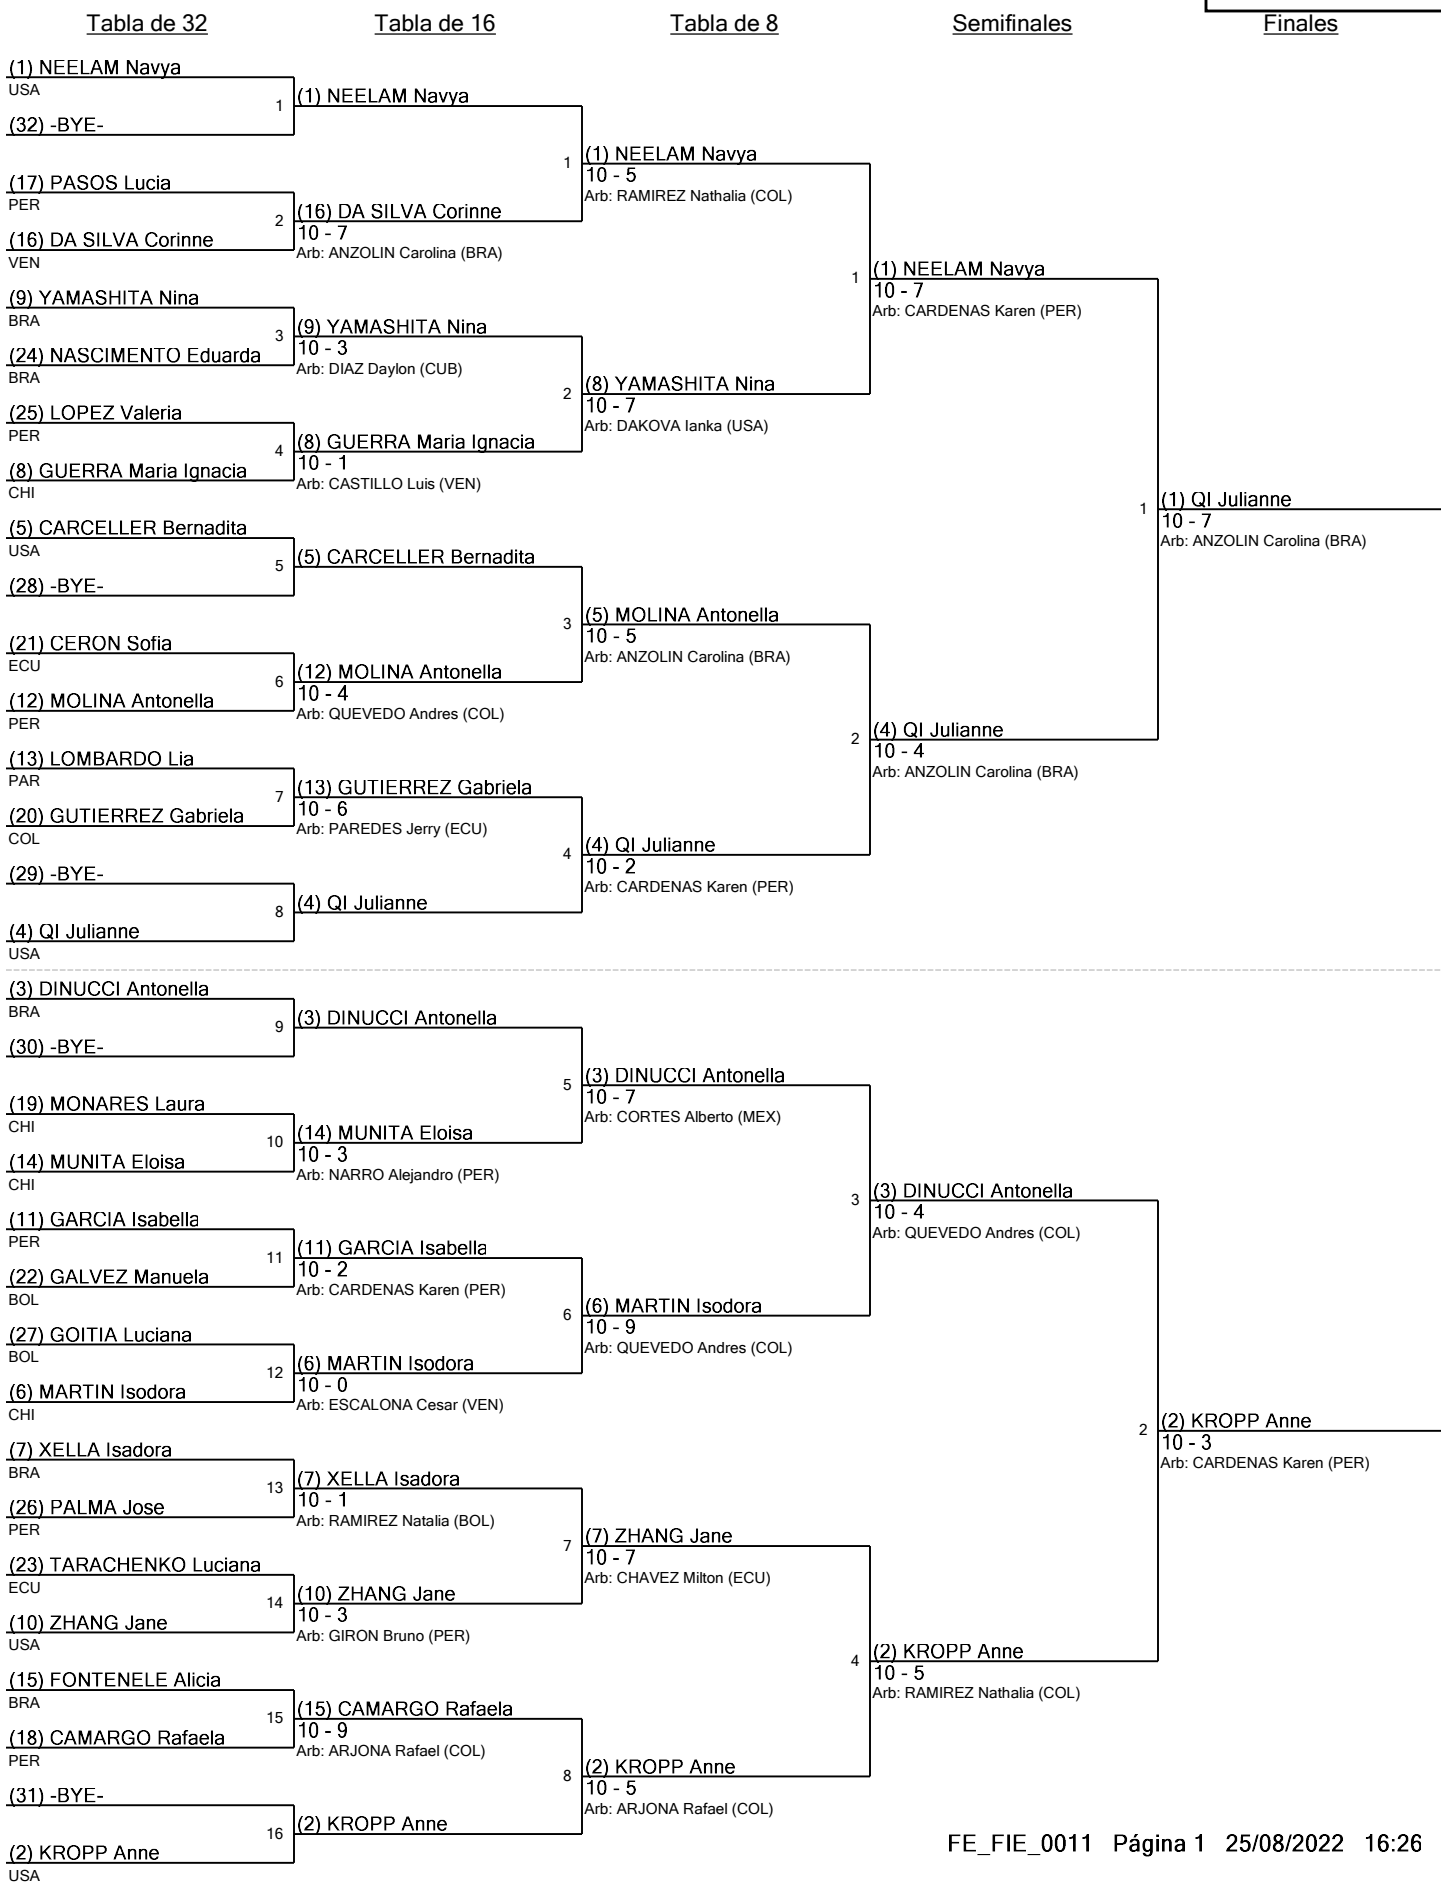

www.FencingTime.com

Youth/Infantil B Epee/Espada F

Siembra para Ronda #2 - ED

U11WE

Torneo: Campeonato Panamericano De Esgrima Infantil Y Veterano
Fecha: jueves, 25 de agosto de 2022 - 12:30
Documento FIE: FE_FIE_0008

Siembra	Nombre	País	V	V/M	TD	TR	Ind	Notas
1	NEELAM Navya	USA	6	1.00	30	12	+18	Avanzado
2	KROPP Anne	USA	6	1.00	29	12	+17	Avanzado
3	DINUCCI Antonella	BRA	5	1.00	25	9	+16	Avanzado
4	QI Julianne	USA	5	0.83	29	9	+20	Avanzado
5	CARCELLER Bernadita	USA	4	0.80	22	10	+12	Avanzado
6	MARTIN Isodora	CHI	4	0.67	26	16	+10	Avanzado
7	XELLA Isadora	BRA	4	0.67	25	19	+6	Avanzado
8T	YAMASHITA Nina	BRA	4	0.67	25	21	+4	Avanzado
8T	GUERRA Maria Ignacia	CHI	4	0.67	25	21	+4	Avanzado
10	ZHANG Jane	USA	4	0.67	22	19	+3	Avanzado
11	GARCIA Isabella	PER	4	0.67	25	23	+2	Avanzado
12	MOLINA Antonella	PER	4	0.67	24	23	+1	Avanzado
13	LOMBARDO Lia	PAR	3	0.60	19	16	+3	Avanzado
14	MUNITA Eloisa	CHI	3	0.50	25	20	+5	Avanzado
15	FONTENELE Alicia	BRA	3	0.50	23	22	+1	Avanzado
16	DA SILVA Corinne	VEN	3	0.50	20	19	+1	Avanzado
17	PASOS Lucia	PER	3	0.50	21	22	-1	Avanzado
18	CAMARGO Rafaela	PER	3	0.50	21	25	-4	Avanzado
19	MONARES Laura	CHI	2	0.40	16	18	-2	Avanzado
20	GUTIERREZ Gabriela	COL	1	0.20	11	21	-10	Avanzado
21	CERON Sofia	ECU	1	0.17	19	27	-8	Avanzado
22	GALVEZ Manuela	BOL	1	0.17	17	27	-10	Avanzado
23	TARACHENKO Luciana	ECU	1	0.17	13	27	-14	Avanzado
24	NASCIMENTO Eduarda	BRA	0	0.00	16	30	-14	Avanzado
25	LOPEZ Valeria	PER	0	0.00	6	25	-19	Avanzado
26	PALMA Jose	PER	0	0.00	10	30	-20	Avanzado
27	GOITIA Luciana	BOL	0	0.00	9	30	-21	Avanzado