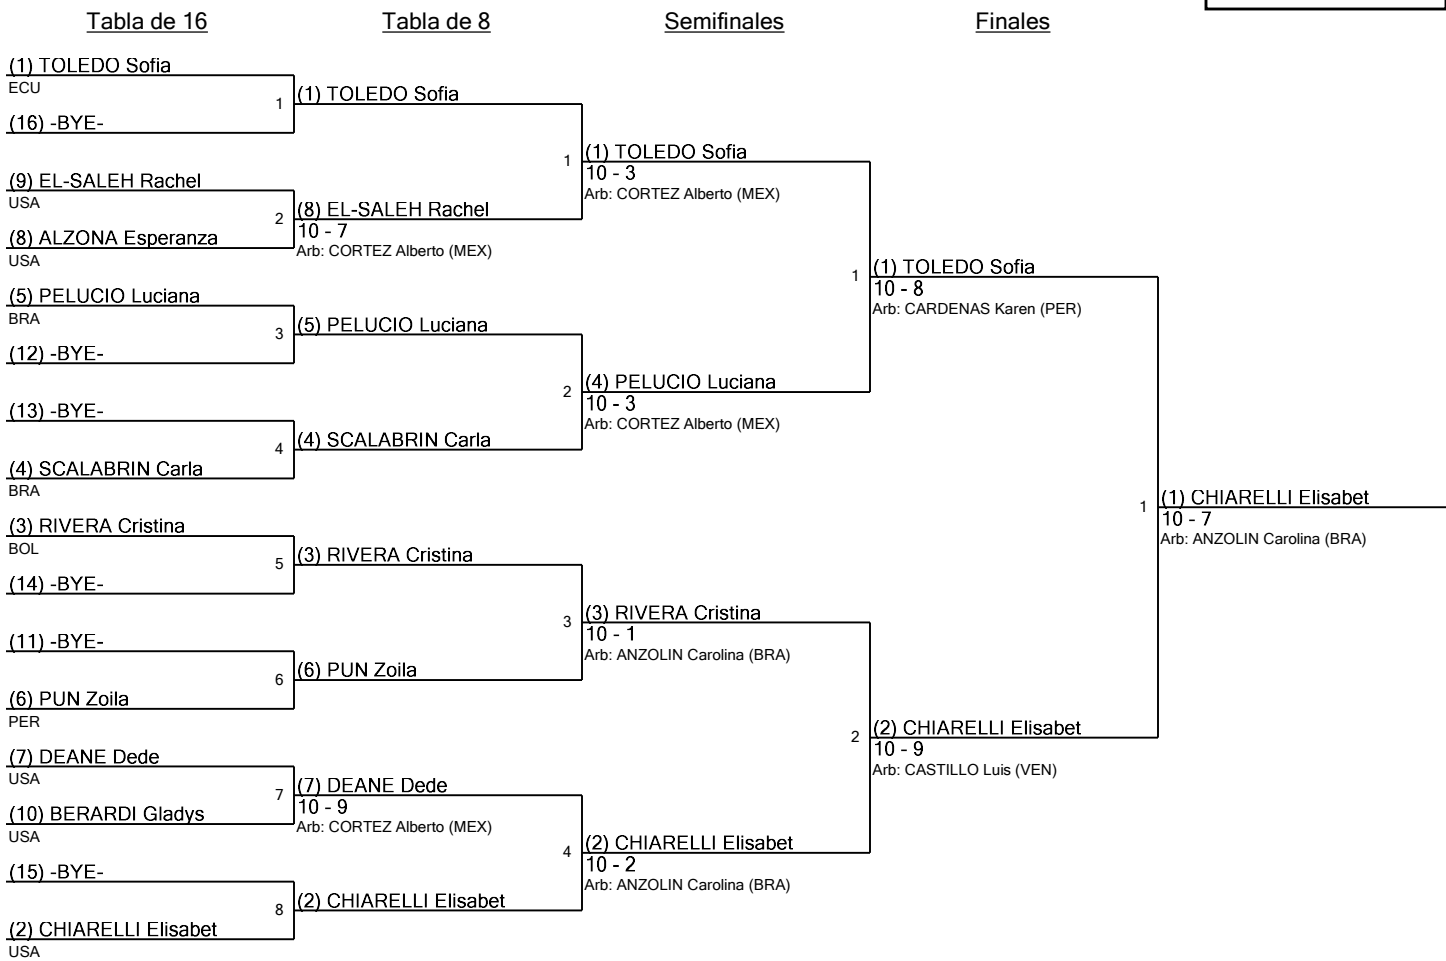

www.FencingTime.com

Pre-Vet Saber/Sable F

Clasificación final

Torneo: Campeonato Panamericano De Esgrima Infantil Y Veterano
Fecha: jueves, 25 de agosto de 2022 - 16:00
Documento FIE: FE_FIE_0012

VETWS

Lugar	Nombre	País
1	CHIARELLI Elisabet	USA
2	TOLEDO Sofia	ECU
3T	PELUCIO Luciana	BRA
3T	RIVERA Cristina	BOL
5	SCALABRIN Carla	BRA
6	PUN Zoila	PER
7	DEANE Dede	USA
8	EL-SALEH Rachel	USA
9	ALZONA Esperanza	USA
10	BERARDI Gladys	USA