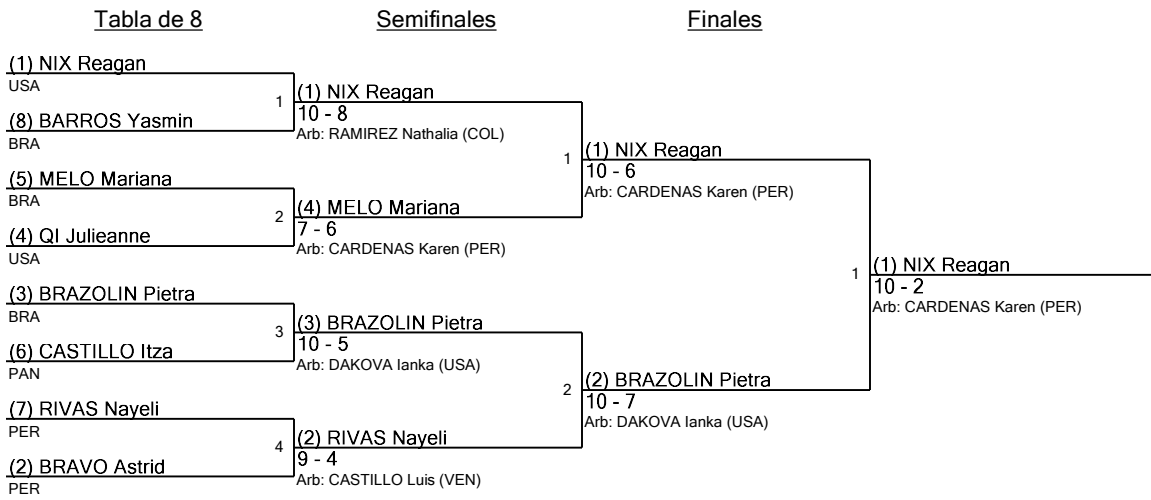

Pre Cadet Epee/Espada F - Ronda #2 - ED (Tabla de 8)

U13WE

www.FencingTime.com

Pre Cadet Epee/Espada F Clasificación final

U13WE

Torneo: Campeonato Panamericano De Esgrima Infantil Y Veterano
Fecha: viernes, 26 de agosto de 2022 - 09:00
Documento FIE: FE_FIE_0012

Lugar	Nombre	País
1	NIX Reagan	USA
2	BRAZOLIN Pietra	BRA
3T	RIVAS Nayeli	PER
3T	MELO Mariana	BRA
5	QI Julieanne	USA
6	CASTILLO Itza	PAN
7	BARROS Yasmin	BRA
8	BRAVO Astrid	PER
9	BASSO Valentina	BRA
10	KOMATSU Giovana	BRA
11	ORTEGA Andrea	VEN
12	MORALES Itaisha	BOL
13	TOFFELMIRE Audrey	USA
14	SILVA Samara	BRA
15	LIN Ariel	USA
16	GALLARDO Ana Paula	PAR
17	MOTAVITA Paula	COL
18	MASSA Alessia	PER
19	FARFAN Avril	PER
20	ARIZA Salome	VEN
21	MORALES Trinidad	CHI
22	PROVENZALI Paula	VEN
23	AGUIRRE Victoria	ECU
24T	RODO Rafaela	PER
24T	GUERRA Maria Ignacia	CHI
26	GALINDO Aylin	COL
27	RETIF Mirelle	MEX
28	ARIZAGA Angeles	BOL
29	MARTIN Isodora	CHI
30	CHACHI Daniela	PER
31	MALDONADO Violeta	ECU
32	LOMBARDO Lia	PAR
33	CASTELLON Habana	BOL