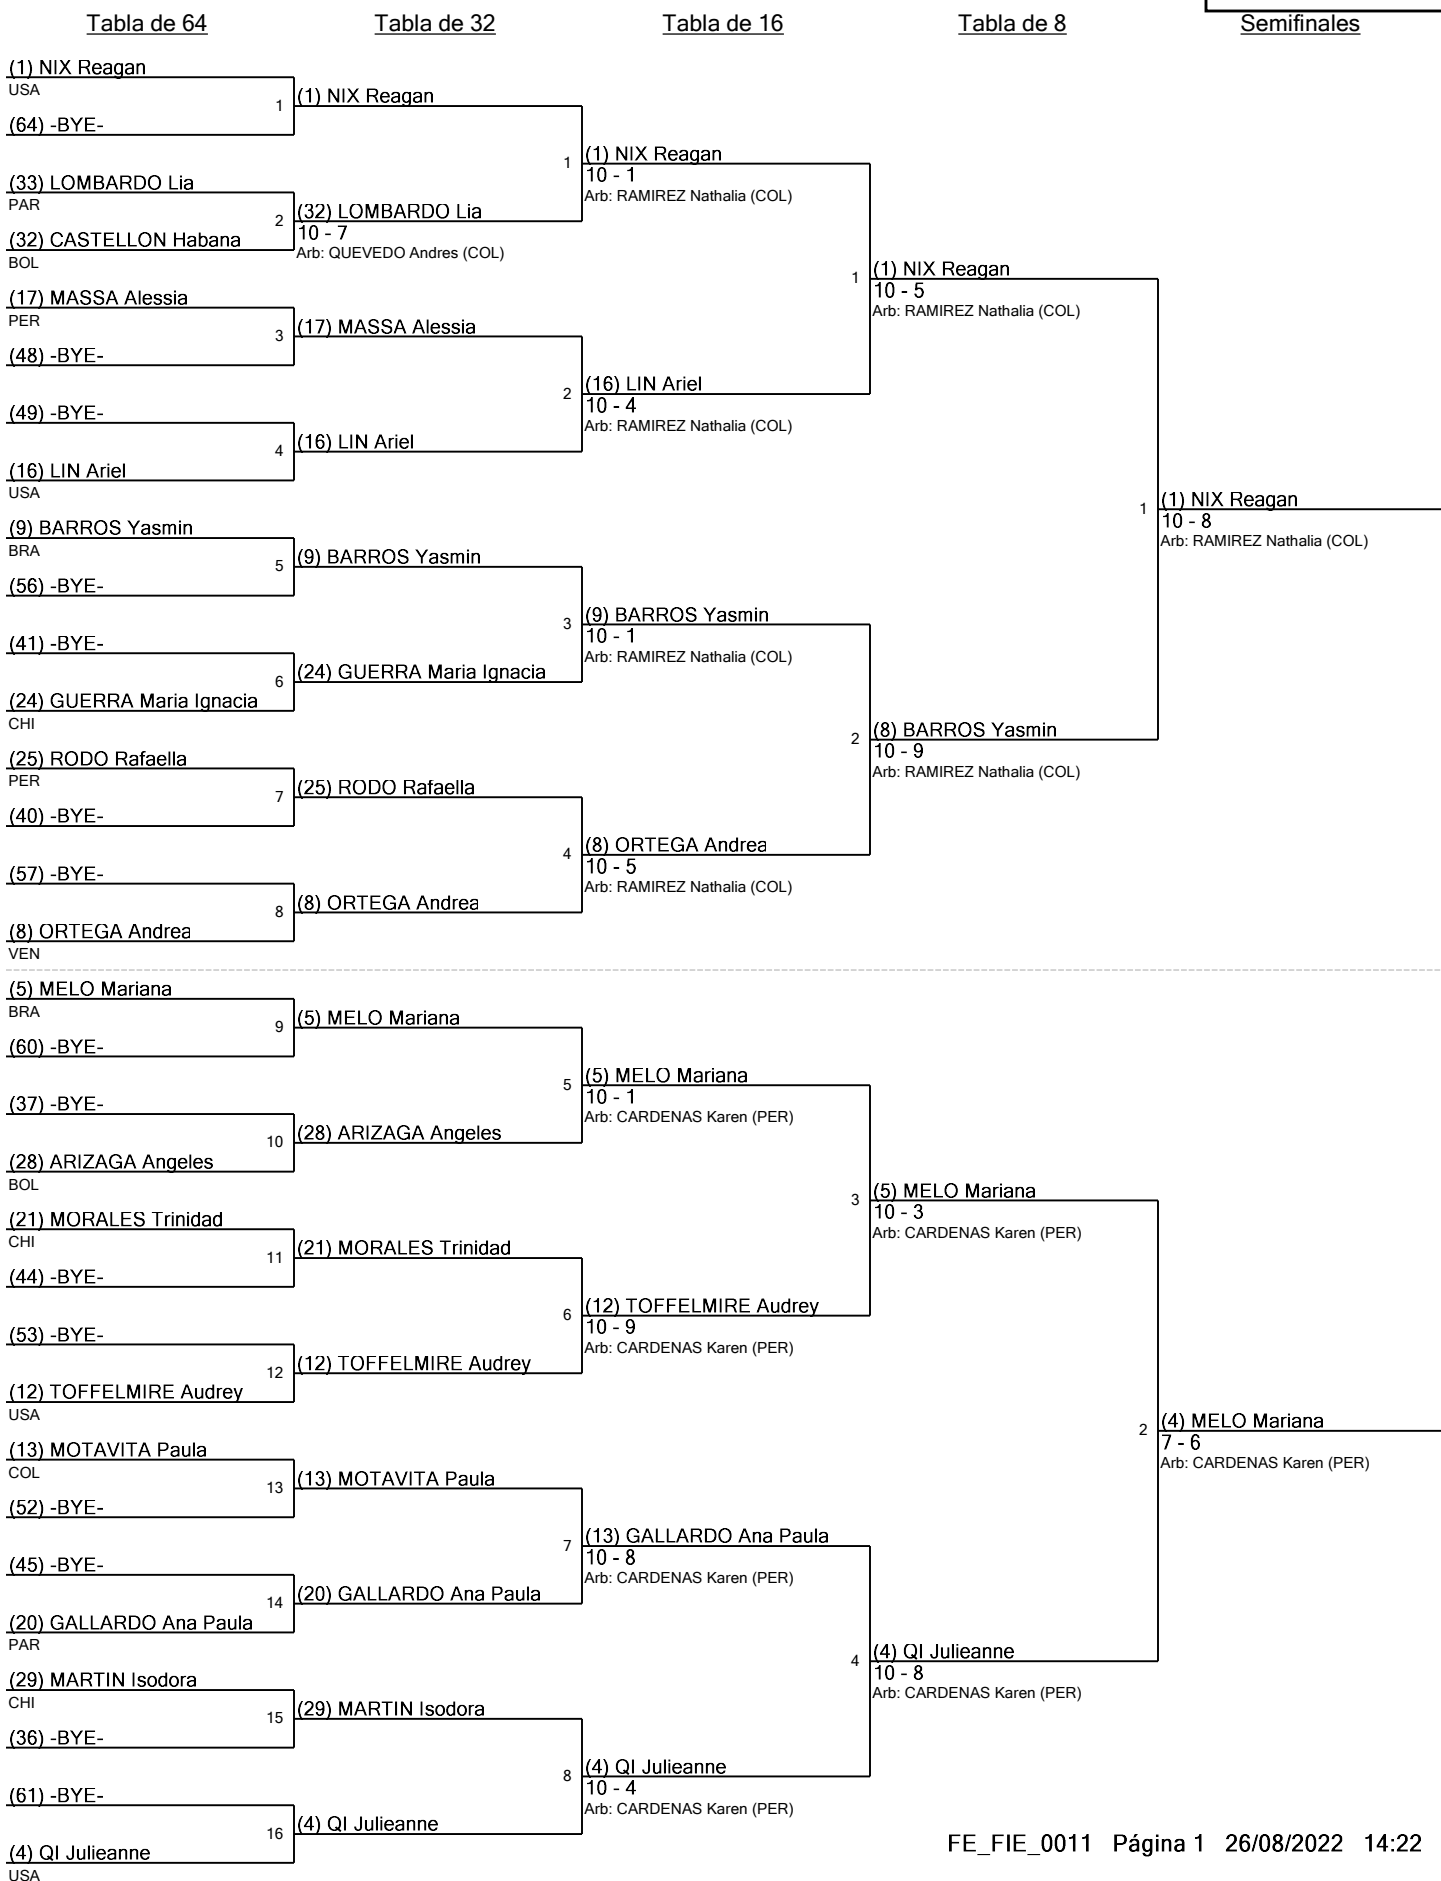

www.FencingTime.com

Pre Cadet Epee/Espada F Siembra para Ronda #2 - ED

U13WE

Torneo: Campeonato Panamericano De Esgrima Infantil Y Veterano
Fecha: viernes, 26 de agosto de 2022 - 09:00
Documento FIE: FE_FIE_0008

Siembra	Nombre	País	V	V/M	TD	TR	Ind	Notas
1	NIX Reagan	USA	6	1.00	30	4	+26	Avanzado
2	BASSO Valentina	BRA	6	1.00	29	4	+25	Avanzado
3	BRAZOLIN Pietra	BRA	5	1.00	25	11	+14	Avanzado
4	QI Julieanne	USA	6	1.00	29	20	+9	Avanzado
5	MELO Mariana	BRA	5	0.83	24	14	+10	Avanzado
6	CASTILLO Itza	PAN	4	0.80	21	7	+14	Avanzado
7	KOMATSU Giovana	BRA	4	0.80	19	9	+10	Avanzado
8	ORTEGA Andrea	VEN	4	0.80	20	15	+5	Avanzado
9	BARROS Yasmin	BRA	4	0.67	26	15	+11	Avanzado
10	RIVAS Nayeli	PER	4	0.67	24	17	+7	Avanzado
11	MORALES Itaisha	BOL	4	0.67	25	19	+6	Avanzado
12	TOFFELMIRE Audrey	USA	4	0.67	24	18	+6	Avanzado
13	MOTAVITA Paula	COL	4	0.67	24	22	+2	Avanzado
14	SILVA Samara	BRA	4	0.67	22	20	+2	Avanzado
15	BRAVO Astrid	PER	3	0.60	19	9	+10	Avanzado
16	LIN Ariel	USA	3	0.60	20	14	+6	Avanzado
17	MASSA Alessia	PER	3	0.50	21	17	+4	Avanzado
18	FARFAN Avril	PER	3	0.50	19	22	-3	Avanzado
19	ARIZA Salome	VEN	2	0.40	15	16	-1	Avanzado
20	GALLARDO Ana Paula	PAR	2	0.40	17	20	-3	Avanzado
21	MORALES Trinidad	CHI	2	0.33	22	25	-3	Avanzado
22	PROVENZALI Paula	VEN	2	0.33	17	23	-6	Avanzado
23	AGUIRRE Victoria	ECU	2	0.33	13	25	-12	Avanzado
24T	RODO Rafaella	PER	1	0.20	12	23	-11	Avanzado
24T	GUERRA Maria Ignacia	CHI	1	0.20	12	23	-11	Avanzado
26	GALINDO Aylin	COL	1	0.20	10	23	-13	Avanzado
27	RETIF Mirelle	MEX	1	0.17	18	26	-8	Avanzado
28	ARIZAGA Angeles	BOL	1	0.17	16	28	-12	Avanzado
29	MARTIN Isodora	CHI	1	0.17	13	25	-12	Avanzado
30	CHACHI Daniela	PER	1	0.17	8	29	-21	Avanzado
31	MALDONADO Violeta	ECU	0	0.00	15	28	-13	Avanzado
32	CASTELLON Habana	BOL	0	0.00	11	29	-18	Avanzado
33	LOMBARDO Lia	PAR	0	0.00	5	25	-20	Avanzado