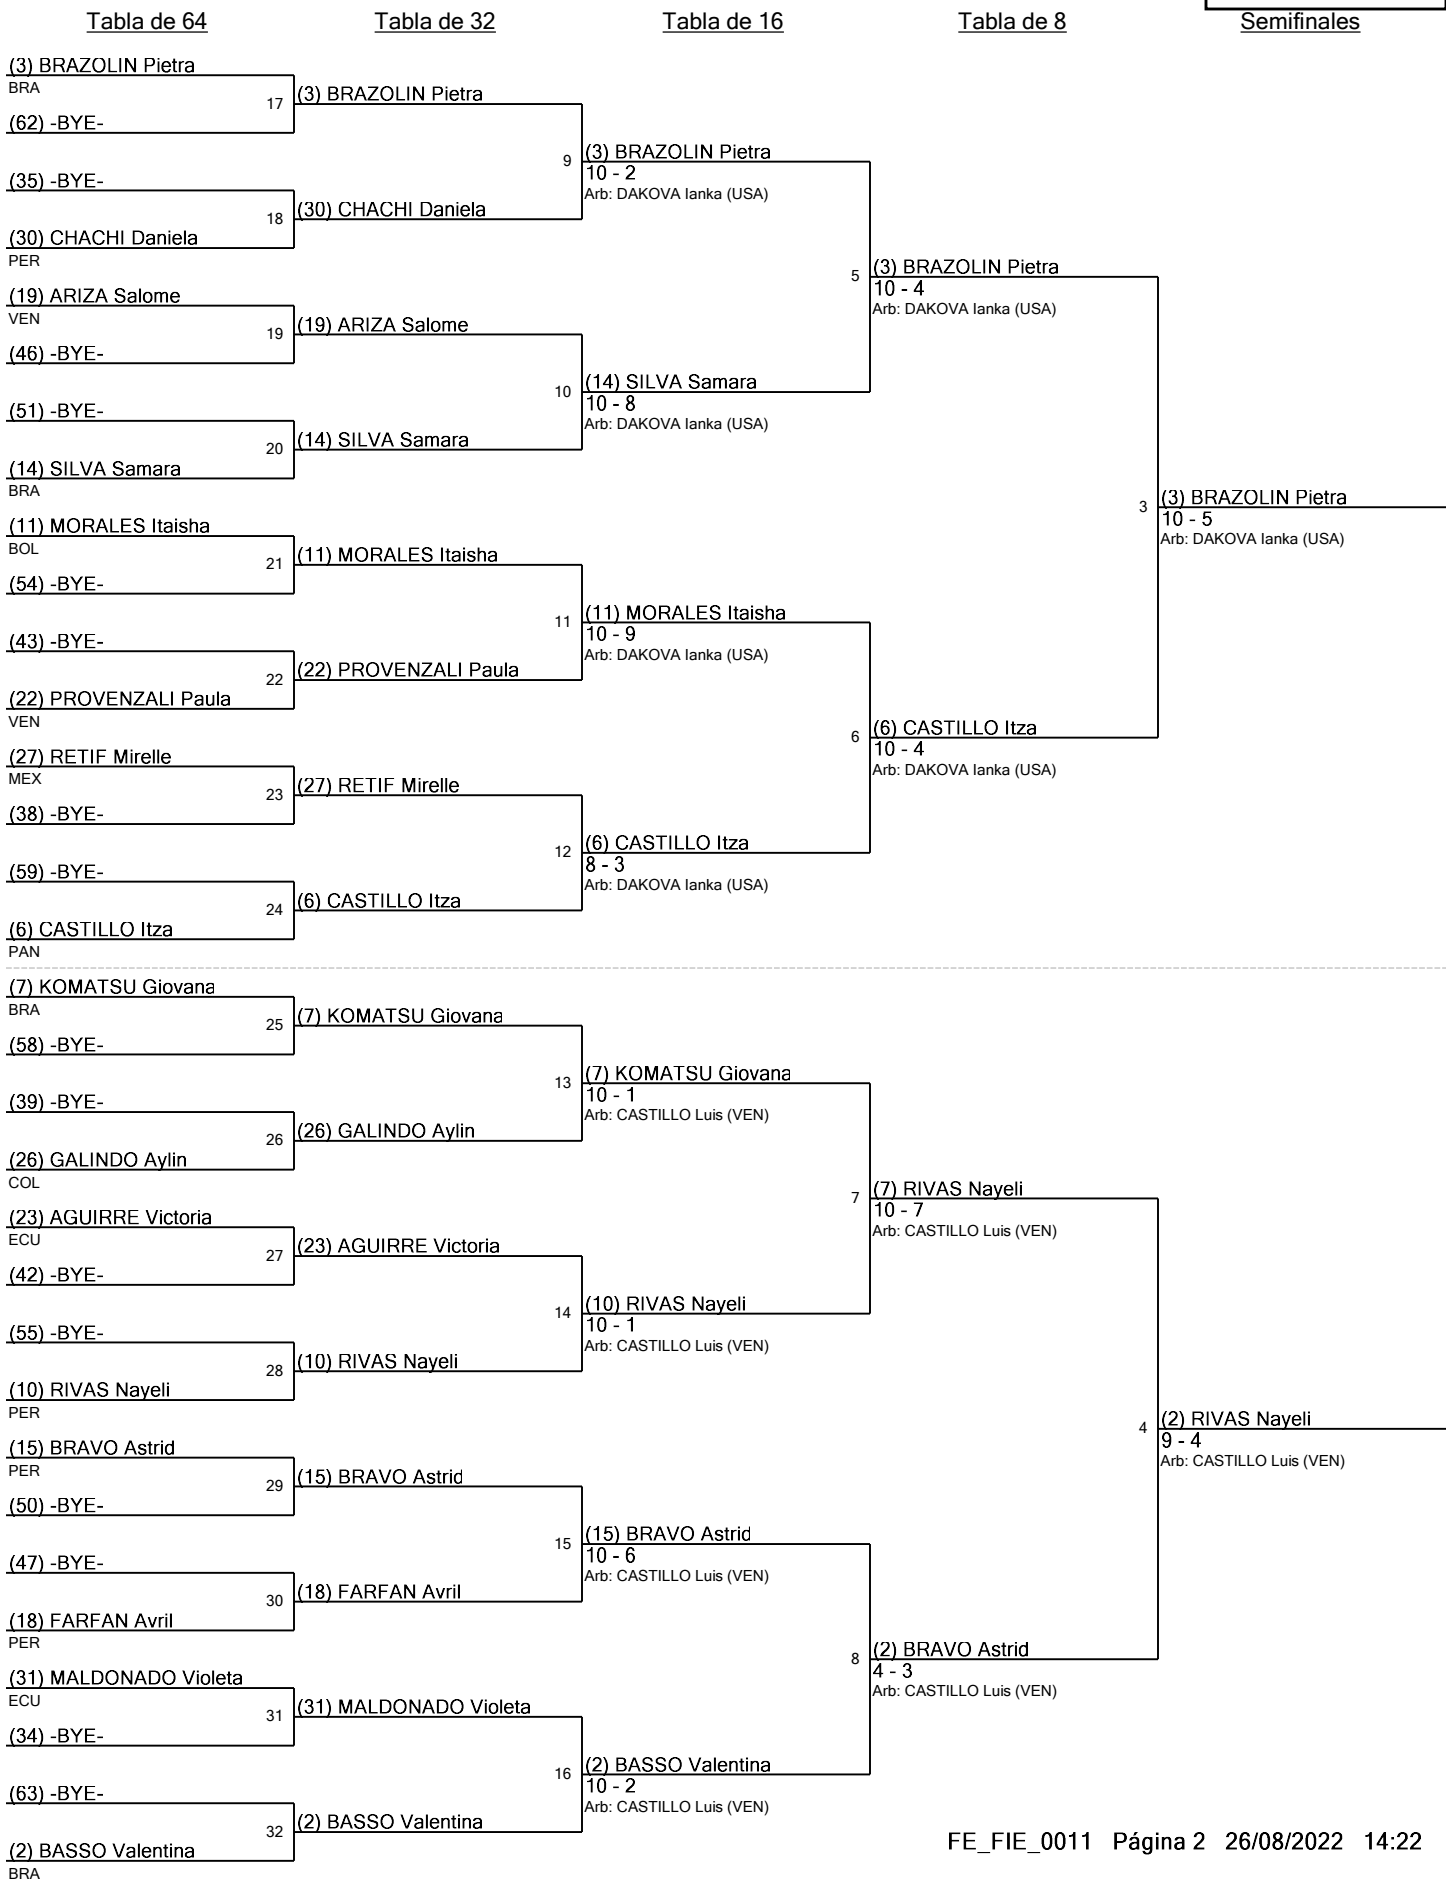

Siembra	Nombre	País	V	V/M	TD	TR	Ind	Notas
1	NIX Reagan	USA	6	1.00	30	4	+26	Avanzado
2	BASSO Valentina	BRA	6	1.00	29	4	+25	Avanzado
3	BRAZOLIN Pietra	BRA	5	1.00	25	11	+14	Avanzado
4	QI Julieanne	USA	6	1.00	29	20	+9	Avanzado
5	MELO Mariana	BRA	5	0.83	24	14	+10	Avanzado
6	CASTILLO Itza	PAN	4	0.80	21	7	+14	Avanzado
7	KOMATSU Giovana	BRA	4	0.80	19	9	+10	Avanzado
8	ORTEGA Andrea	VEN	4	0.80	20	15	+5	Avanzado
9	BARROS Yasmin	BRA	4	0.67	26	15	+11	Avanzado
10	RIVAS Nayeli	PER	4	0.67	24	17	+7	Avanzado
11	MORALES Itaisha	BOL	4	0.67	25	19	+6	Avanzado
12	TOFFELMIRE Audrey	USA	4	0.67	24	18	+6	Avanzado
13	MOTAVITA Paula	COL	4	0.67	24	22	+2	Avanzado
14	SILVA Samara	BRA	4	0.67	22	20	+2	Avanzado
15	BRAVO Astrid	PER	3	0.60	19	9	+10	Avanzado
16	LIN Ariel	USA	3	0.60	20	14	+6	Avanzado
17	MASSA Alessia	PER	3	0.50	21	17	+4	Avanzado
18	FARFAN Avril	PER	3	0.50	19	22	-3	Avanzado
19	ARIZA Salome	VEN	2	0.40	15	16	-1	Avanzado
20	GALLARDO Ana Paula	PAR	2	0.40	17	20	-3	Avanzado
21	MORALES Trinidad	CHI	2	0.33	22	25	-3	Avanzado
22	PROVENZALI Paula	VEN	2	0.33	17	23	-6	Avanzado
23	AGUIRRE Victoria	ECU	2	0.33	13	25	-12	Avanzado
24T	RODO Rafaella	PER	1	0.20	12	23	-11	Avanzado
24T	GUERRA Maria Ignacia	CHI	1	0.20	12	23	-11	Avanzado
26	GALINDO Aylin	COL	1	0.20	10	23	-13	Avanzado
27	RETIF Mirelle	MEX	1	0.17	18	26	-8	Avanzado
28	ARIZAGA Angeles	BOL	1	0.17	16	28	-12	Avanzado
29	MARTIN Isodora	CHI	1	0.17	13	25	-12	Avanzado
30	CHACHI Daniela	PER	1	0.17	8	29	-21	Avanzado
31	MALDONADO Violeta	ECU	0	0.00	15	28	-13	Avanzado
32	CASTELLON Habana	BOL	0	0.00	11	29	-18	Avanzado
33	LOMBARDO Lia	PAR	0	0.00	5	25	-20	Avanzado