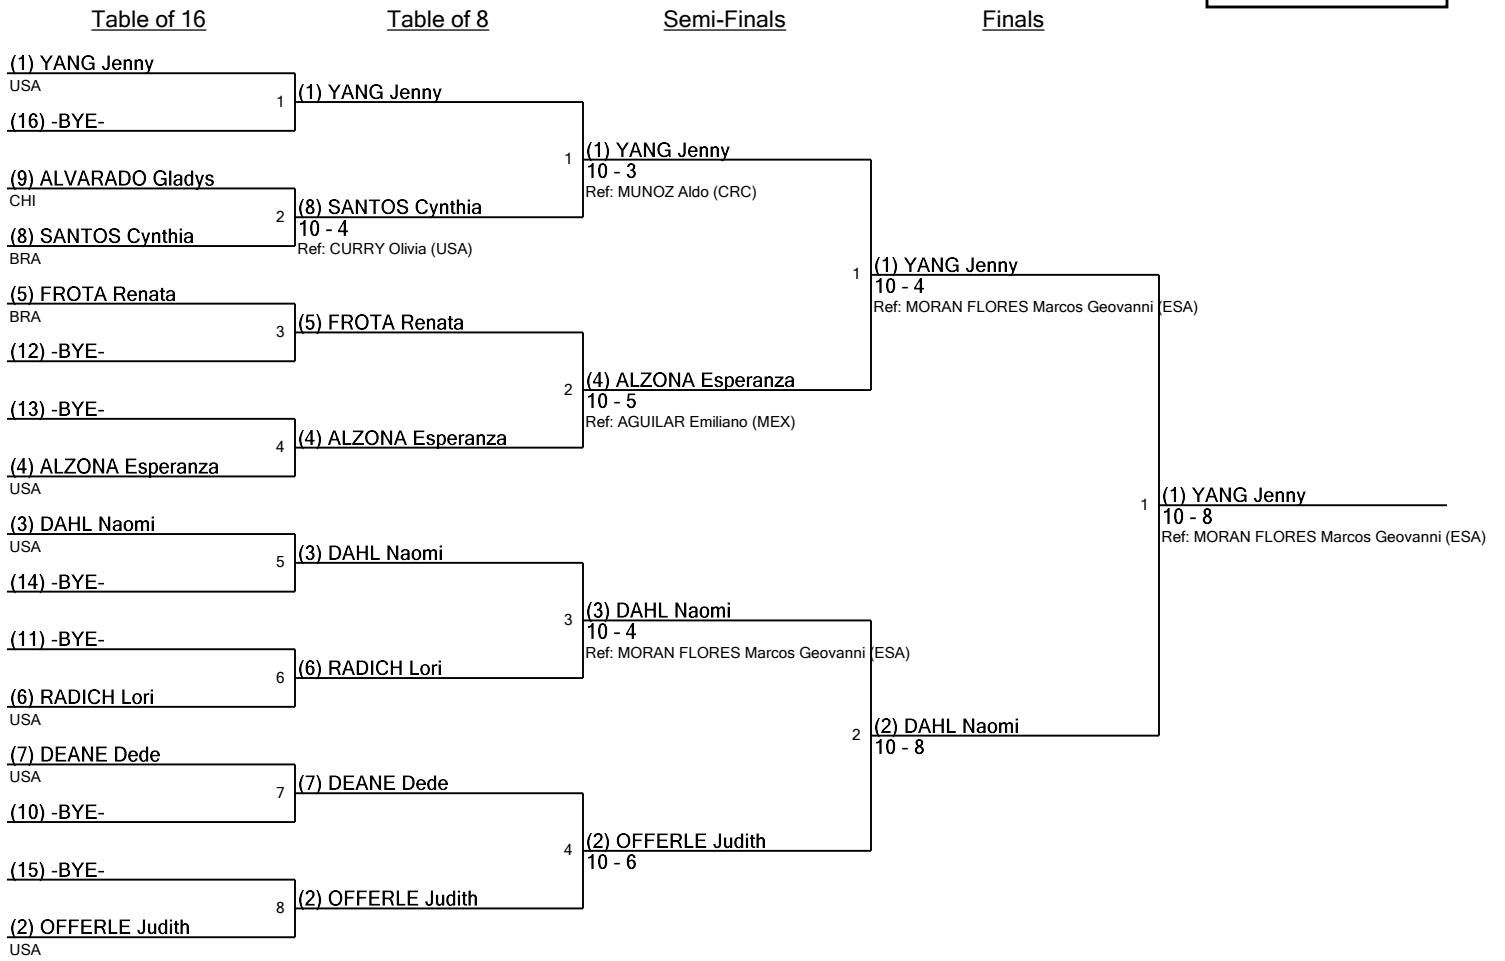

Sable Femenino Veteranos 1

Final Ranking

V50WS

Tournament: Campeonato Panamericano de Esgrima Infantil y Veteranos 2024
Date: viernes, 16 de agosto de 2024 - 15:00
FIE Document: FE_FIE_0012

Place	Name	Country	Birthdate
1	YANG Jenny	USA	29/10/1962
2	DAHL Naomi	USA	13/10/1956
3T	ALZONA Esperanza	USA	23/1/1957
3T	OFFERLE Judith	USA	13/11/1951
5	FROTA Renata	BRA	1/1/1973
6	RADICH Lori	USA	25/7/1954
7	DEANE Dede	USA	17/8/1950
8	SANTOS Cynthia	BRA	1/1/1971
9	ALVARADO Gladys	CHI	26/11/1965