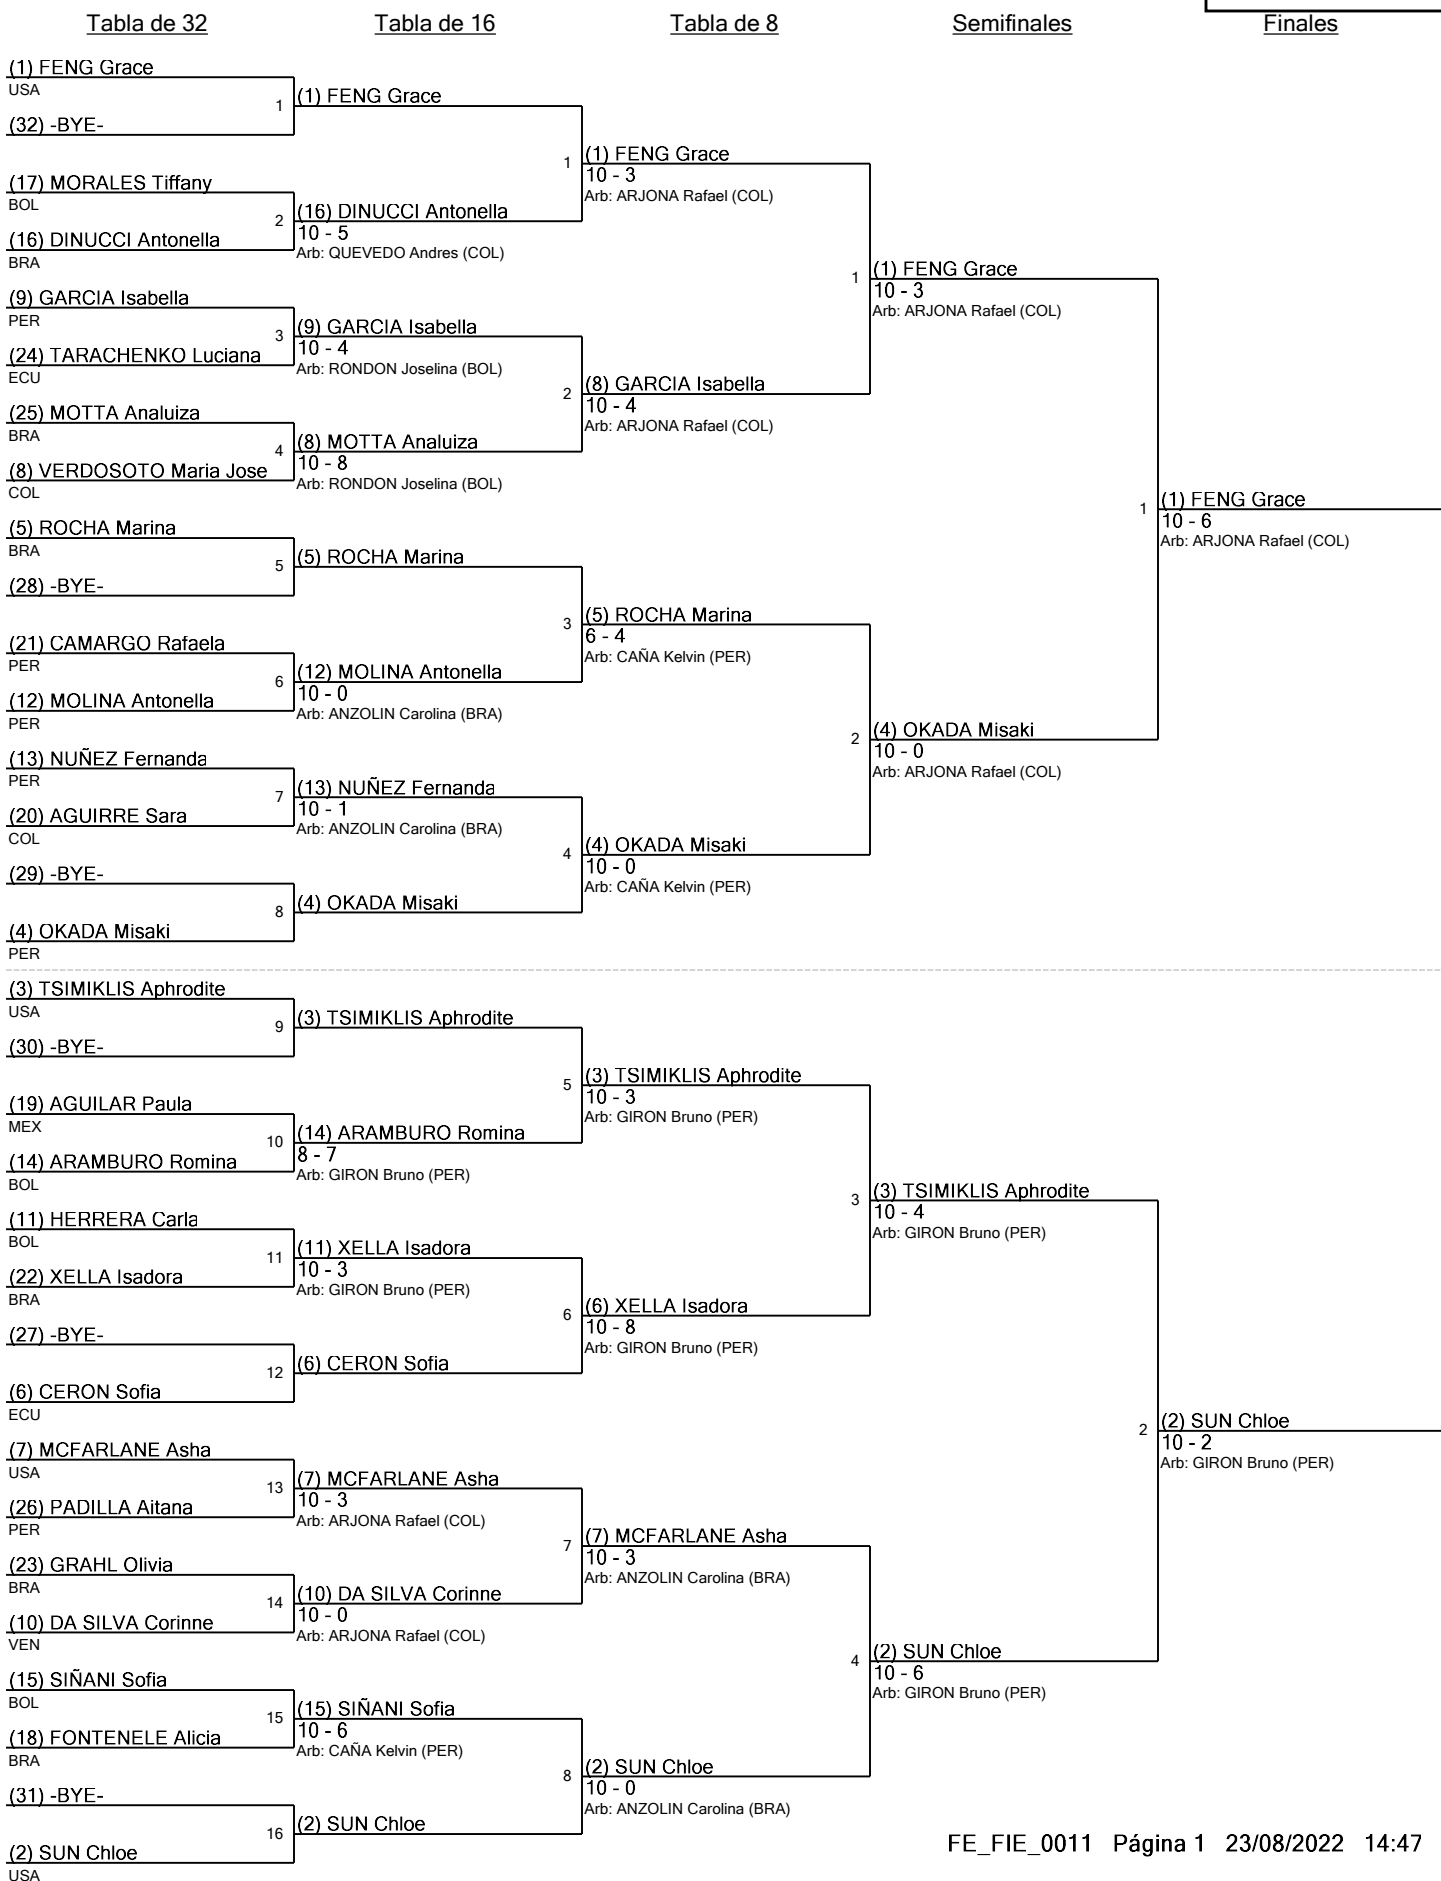

www.FencingTime.com

Youth/Infantil B Foil/Florete F Siembra para Ronda #2 - ED

U11WF

Torneo: Campeonato Panamericano De Esgrima Infantil Y Veterano
Fecha: martes, 23 de agosto de 2022 - 10:00
Documento FIE: FE_FIE_0008

Siembra	Nombre	País	V	V/M	TD	TR	Ind	Notas
1	FENG Grace	USA	6	1.00	30	0	+30	Avanzado
2	SUN Chloe	USA	6	1.00	30	2	+28	Avanzado
3	TSIMIKLIS Aphrodite	USA	6	1.00	30	3	+27	Avanzado
4	OKADA Misaki	PER	4	1.00	20	4	+16	Avanzado
5	ROCHA Marina	BRA	5	0.83	21	8	+13	Avanzado
6	CERON Sofia	ECU	5	0.83	25	15	+10	Avanzado
7	MCFARLANE Asha	USA	3	0.75	16	8	+8	Avanzado
8	VERDOSOTO Maria Jose	COL	4	0.67	22	16	+6	Avanzado
9	GARCIA Isabella	PER	3	0.50	24	19	+5	Avanzado
10	DA SILVA Corinne	VEN	3	0.50	17	12	+5	Avanzado
11	HERRERA Carla	BOL	2	0.50	11	11	0	Avanzado
12	MOLINA Antonella	PER	3	0.50	20	22	-2	Avanzado
13	NUNEZ Fernanda	PER	3	0.50	16	19	-3	Avanzado
14	ARAMBURO Romina	BOL	3	0.50	15	20	-5	Avanzado
15	SINANI Sofia	BOL	3	0.50	16	22	-6	Avanzado
16T	DINUCCI Antonella	BRA	2	0.33	17	22	-5	Avanzado
16T	MORALES Tiffany	BOL	2	0.33	17	22	-5	Avanzado
18	FONTENELE Alicia	BRA	2	0.33	18	24	-6	Avanzado
19	AGUILAR Paula	MEX	2	0.33	17	24	-7	Avanzado
20	AGUIRRE Sara	COL	2	0.33	13	22	-9	Avanzado
21	CAMARGO Rafaela	PER	2	0.33	14	27	-13	Avanzado
22	XELLA Isadora	BRA	1	0.25	8	16	-8	Avanzado
23	GRAHL Olivia	BRA	1	0.17	12	27	-15	Avanzado
24	TARACHENKO Luciana	ECU	0	0.00	4	20	-16	Avanzado
25T	PADILLA Aitana	PER	0	0.00	6	30	-24	Avanzado
25T	MOTTA Analuiza	BRA	0	0.00	6	30	-24	Avanzado
DNF	GUTIERREZ Maria Jose	COL						Se retiró