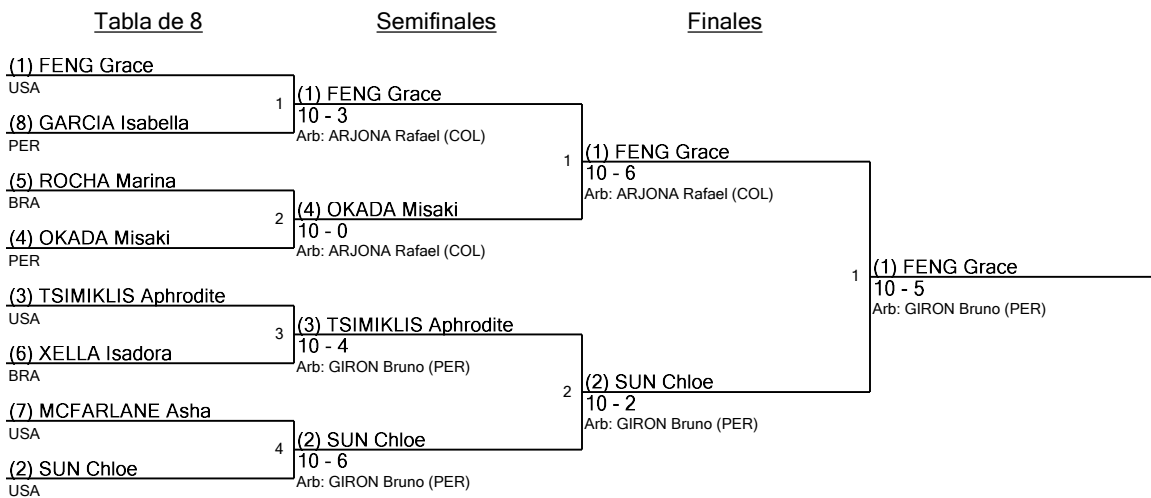

4	Árbitro(s): NARRO Alejandro (PER)
----------	---

Nombre	Afiliación	#	1	2	3	4	5	V	V/M	TD	TR	Ind
TARACHENKO Luciana	ECU	1		D0	D1	D1	D2	0	0.00	4	20	-16
OKADA Misaki	PER	2	V5		V5	V5	V5	4	1.00	20	4	16
XELLA Isadora	BRA	3	V5	D3		D0	D0	1	0.25	8	16	-8
HERRERA Carla	BOL	4	V5	D0	V5		D1	2	0.50	11	11	0
MCFARLANE Asha	USA	5	V5	D1	V5	V5		3	0.75	16	8	8

www.FencingTime.com

Youth/Infantil B Foil/Florete F Siembra para Ronda #2 - ED

U11WF

Torneo: Campeonato Panamericano De Esgrima Infantil Y Veterano
Fecha: martes, 23 de agosto de 2022 - 10:00
Documento FIE: FE_FIE_0008

Siembra	Nombre	País	V	V/M	TD	TR	Ind	Notas
1	FENG Grace	USA	6	1.00	30	0	+30	Avanzado
2	SUN Chloe	USA	6	1.00	30	2	+28	Avanzado
3	TSIMIKLIS Aphrodite	USA	6	1.00	30	3	+27	Avanzado
4	OKADA Misaki	PER	4	1.00	20	4	+16	Avanzado
5	ROCHA Marina	BRA	5	0.83	21	8	+13	Avanzado
6	CERON Sofia	ECU	5	0.83	25	15	+10	Avanzado
7	MCFARLANE Asha	USA	3	0.75	16	8	+8	Avanzado
8	VERDOSOTO Maria Jose	COL	4	0.67	22	16	+6	Avanzado
9	GARCIA Isabella	PER	3	0.50	24	19	+5	Avanzado
10	DA SILVA Corinne	VEN	3	0.50	17	12	+5	Avanzado
11	HERRERA Carla	BOL	2	0.50	11	11	0	Avanzado
12	MOLINA Antonella	PER	3	0.50	20	22	-2	Avanzado
13	NUNEZ Fernanda	PER	3	0.50	16	19	-3	Avanzado
14	ARAMBURO Romina	BOL	3	0.50	15	20	-5	Avanzado
15	SINANI Sofia	BOL	3	0.50	16	22	-6	Avanzado
16T	DINUCCI Antonella	BRA	2	0.33	17	22	-5	Avanzado
16T	MORALES Tiffany	BOL	2	0.33	17	22	-5	Avanzado
18	FONTENELE Alicia	BRA	2	0.33	18	24	-6	Avanzado
19	AGUILAR Paula	MEX	2	0.33	17	24	-7	Avanzado
20	AGUIRRE Sara	COL	2	0.33	13	22	-9	Avanzado
21	CAMARGO Rafaela	PER	2	0.33	14	27	-13	Avanzado
22	XELLA Isadora	BRA	1	0.25	8	16	-8	Avanzado
23	GRAHL Olivia	BRA	1	0.17	12	27	-15	Avanzado
24	TARACHENKO Luciana	ECU	0	0.00	4	20	-16	Avanzado
25T	PADILLA Aitana	PER	0	0.00	6	30	-24	Avanzado
25T	MOTTA Analuiza	BRA	0	0.00	6	30	-24	Avanzado
DNF	GUTIERREZ Maria Jose	COL						Se retiró