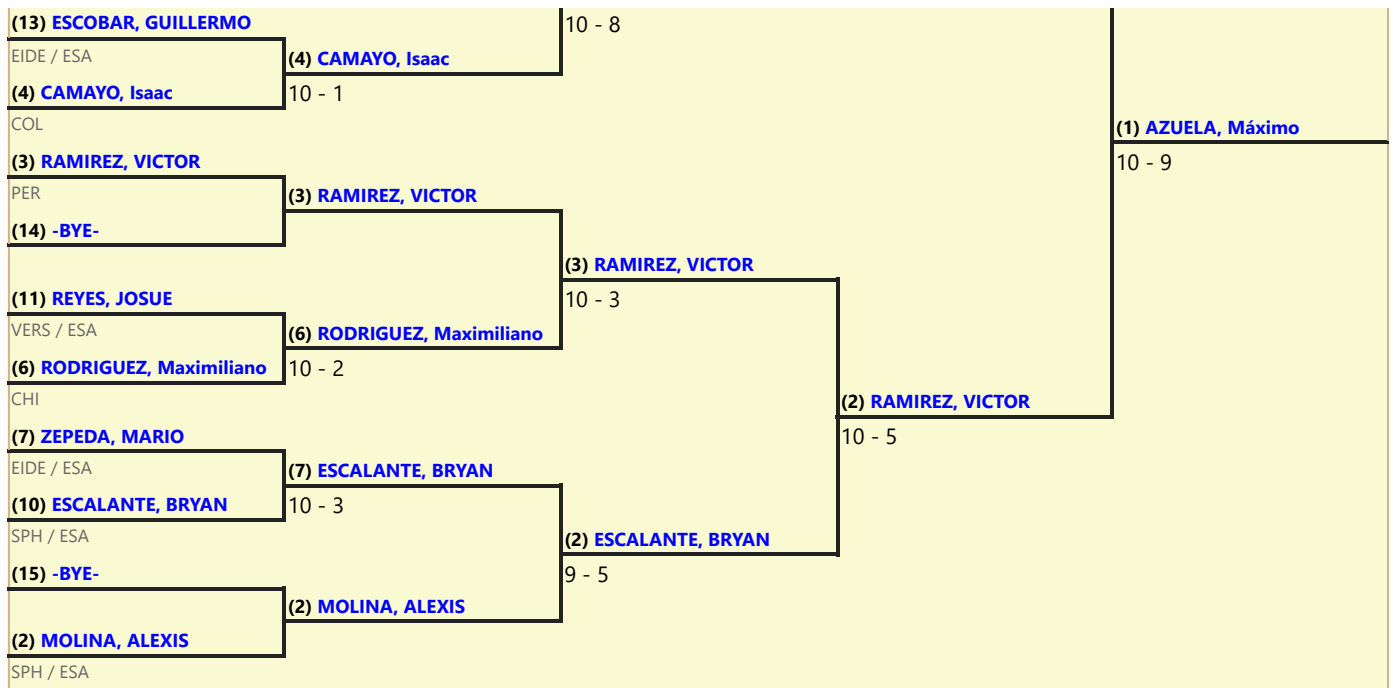

RAMIREZ, VICTOR PER	5	D3	V5	V5	V5		V5	V5	5	0.83	28	10	+18
ESCALANTE, BRYAN SPH / ESA	6	D0	D2	V5	D3	D2		V5	2	0.33	17	25	-8
ESCOBAR, GUILLERMO EIDE / ESA	7	D0	D0	D2	D0	D0	D2		0	0.00	4	30	-26

POULE #2

	#	1	2	3	4	5	6	V	V/M	TD	TR	Ind
GALDAMEZ, JOSUE EIDE / ESA	1		D0	D1	D2	D1	D1	0	0.00	5	25	-20
ZEPEDA, MARIO EIDE / ESA	2	V5		D1	D3	V5	D0	2	0.40	14	16	-2
CAMAYO, Isaac COL	3	V5	V5		V5	V5	D2	4	0.80	22	9	+13
HEMPEL, Christian BRA	4	V5	V5	D2		D1	D1	2	0.40	14	20	-6
LOPEZ, MELVIN VERS / ESA	5	V5	D1	D0	V5		D2	2	0.40	13	17	-4
MOLINA, ALEXIS SPH / ESA	6	V5	V5	V5	V5	V5		5	1.00	25	6	+19

RONDA #2 - ED - CLASIFICACIÓN

Clasificación	Nombre	Club(s)	País	V	V/M	TD	TR	Ind	Estado
1	AZUELA, Máximo		MEX	6	1.00	30	10	+20	avanzado
2	MOLINA, ALEXIS	SPH	ESA	5	1.00	25	6	+19	avanzado
3	RAMIREZ, VICTOR		PER	5	0.83	28	10	+18	avanzado
4	CAMAYO, Isaac		COL	4	0.80	22	9	+13	avanzado
5	MONTAGNA, Pedro		BRA	4	0.67	25	17	+8	avanzado
6	RODRIGUEZ, Maximiliano		CHI	3	0.50	20	19	+1	avanzado
7	ZEPEDA, MARIO	EIDE	ESA	2	0.40	14	16	-2	avanzado
8	LOPEZ, MELVIN	VERS	ESA	2	0.40	13	17	-4	avanzado
9	HEMPEL, Christian		BRA	2	0.40	14	20	-6	avanzado
10	ESCALANTE, BRYAN	SPH	ESA	2	0.33	17	25	-8	avanzado
11	REYES, JOSUE	VERS	ESA	1	0.17	14	27	-13	avanzado
12	GALDAMEZ, JOSUE	EIDE	ESA	0	0.00	5	25	-20	avanzado
13	ESCOBAR, GUILLERMO	EIDE	ESA	0	0.00	4	30	-26	avanzado

RONDA #2 - ED - RESULTADOS

Tabla de 16	Tabla de 8	Semifinales	Finales
(1) AZUELA, Máximo MEX	(1) AZUELA, Máximo	(1) AZUELA, Máximo	(1) AZUELA, Máximo
(16) -BYE-			
(9) HEMPEL, Christian BRA	(8) LOPEZ, MELVIN	10 - 2	
(8) LOPEZ, MELVIN VERS / ESA	10 - 3		
(5) MONTAGNA, Pedro BRA	(5) MONTAGNA, Pedro		10 - 0
(12) GALDAMEZ, JOSUE EIDE / ESA	10 - 2	(4) CAMAYO, Isaac	

Resultados generados por Fencing Time v4.3 Software de torneos

www.FencingTime.com

Copyright © 2017 by Fencing Time, LLC