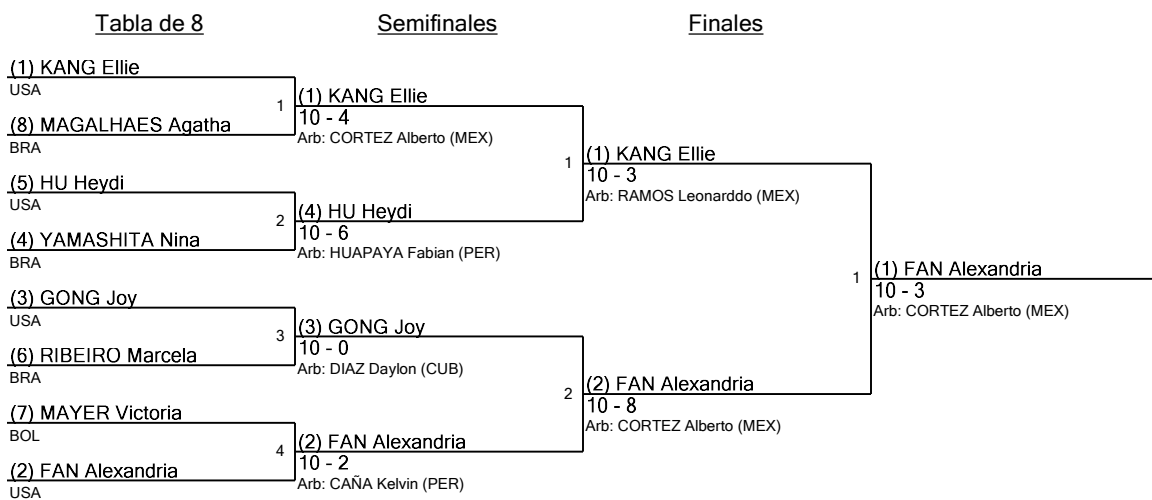

www.FencingTime.com

Youth/Infantil B Saber/Sable F Siembra para Ronda #2 - ED

U11WS

Torneo: Campeonato Panamericano De Esgrima Infantil Y Veterano
Fecha: lunes, 22 de agosto de 2022 - 09:30
Documento FIE: FE_FIE_0008

Siembra	Nombre	País	V	V/M	TD	TR	Ind	Notas
1	KANG Ellie	USA	5	1.00	25	1	+24	Avanzado
2T	GONG Joy	USA	4	0.80	24	7	+17	Avanzado
2T	FAN Alexandria	USA	4	0.80	24	7	+17	Avanzado
4	MOTTA Analuiza	BRA	4	0.80	21	9	+12	Avanzado
5	HU Heydi	USA	4	0.80	21	11	+10	Avanzado
6	RIBEIRO Marcela	BRA	4	0.80	21	13	+8	Avanzado
7	MAYER Victoria	BOL	4	0.80	23	16	+7	Avanzado
8	MAGALHAES Agatha	BRA	3	0.60	20	15	+5	Avanzado
9	GARZON Mariana	COL	3	0.60	20	18	+2	Avanzado
10	TARACHENKO Luciana	ECU	3	0.60	16	19	-3	Avanzado
11	MOURAO Sophia	BRA	2	0.40	17	18	-1	Avanzado
12	MATTOS Gabrielle	BRA	2	0.40	14	19	-5	Avanzado
13	YAMASHITA Nina	BRA	1	0.20	12	22	-10	Avanzado
14	FORNO Rafaela	BOL	1	0.20	10	21	-11	Avanzado
15	BOULANGGER Mayte	PER	1	0.20	10	22	-12	Avanzado
16	CERON Sofia	ECU	0	0.00	6	25	-19	Avanzado
17	ARRIETA Sofia	BOL	0	0.00	5	25	-20	Avanzado
18	CAMPUSANO Amanda	CHI	0	0.00	4	25	-21	Avanzado