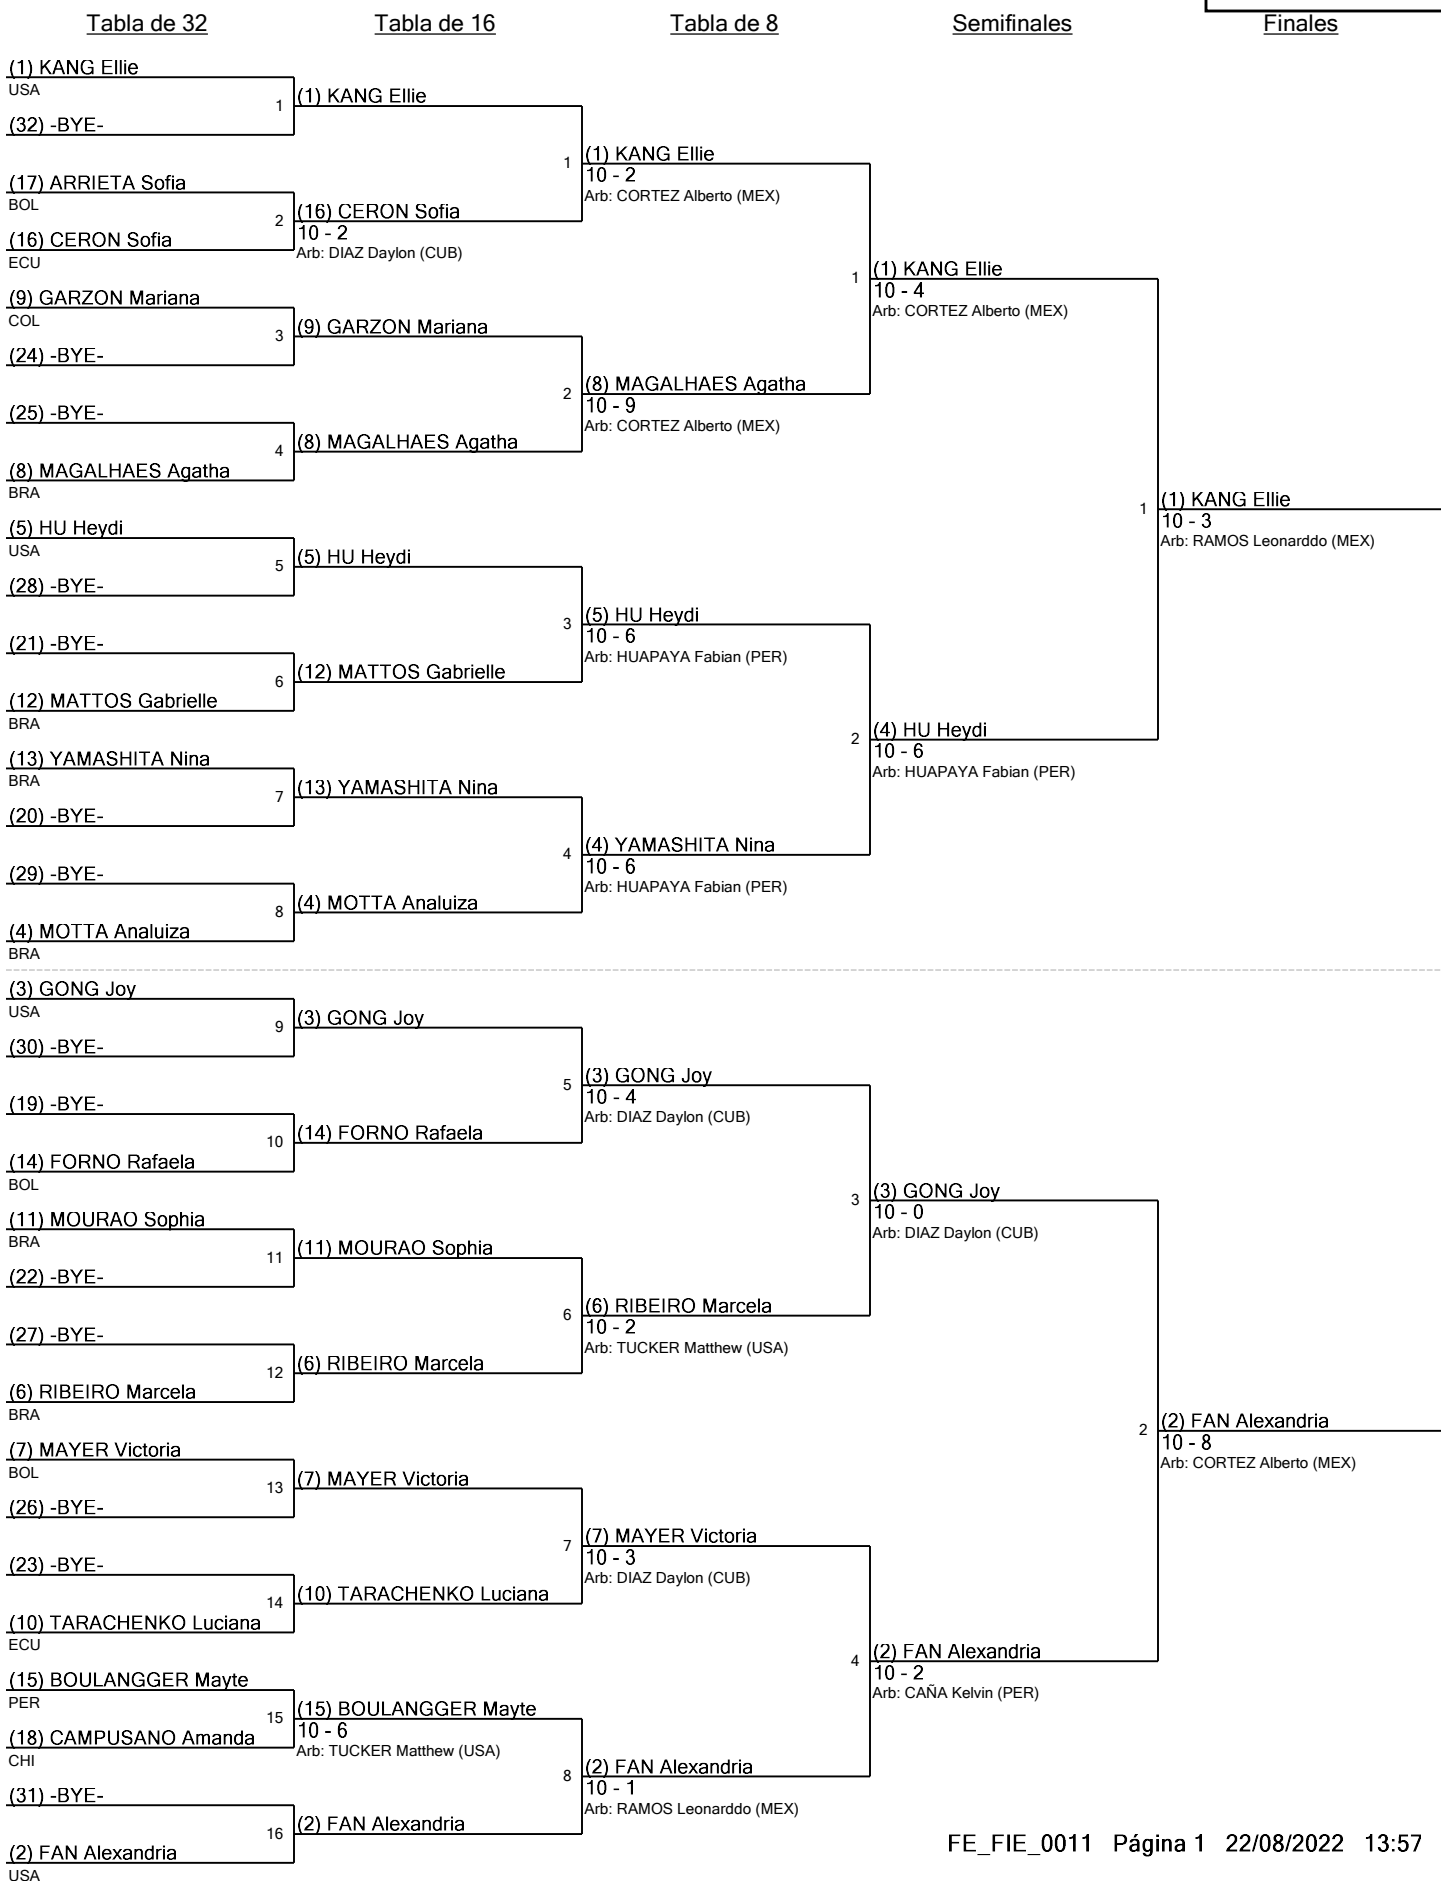

www.FencingTime.com

Youth/Infantil B Saber/Sable F Siembra para Ronda #2 - ED

U11WS

Torneo: Campeonato Panamericano De Esgrima Infantil Y Veterano
Fecha: lunes, 22 de agosto de 2022 - 09:30
Documento FIE: FE_FIE_0008

Siembra	Nombre	País	V	V/M	TD	TR	Ind	Notas
1	KANG Ellie	USA	5	1.00	25	1	+24	Avanzado
2T	GONG Joy	USA	4	0.80	24	7	+17	Avanzado
2T	FAN Alexandria	USA	4	0.80	24	7	+17	Avanzado
4	MOTTA Analuiza	BRA	4	0.80	21	9	+12	Avanzado
5	HU Heydi	USA	4	0.80	21	11	+10	Avanzado
6	RIBEIRO Marcela	BRA	4	0.80	21	13	+8	Avanzado
7	MAYER Victoria	BOL	4	0.80	23	16	+7	Avanzado
8	MAGALHAES Agatha	BRA	3	0.60	20	15	+5	Avanzado
9	GARZON Mariana	COL	3	0.60	20	18	+2	Avanzado
10	TARACHENKO Luciana	ECU	3	0.60	16	19	-3	Avanzado
11	MOURAO Sophia	BRA	2	0.40	17	18	-1	Avanzado
12	MATTOS Gabrielle	BRA	2	0.40	14	19	-5	Avanzado
13	YAMASHITA Nina	BRA	1	0.20	12	22	-10	Avanzado
14	FORNO Rafaela	BOL	1	0.20	10	21	-11	Avanzado
15	BOULANGGER Mayte	PER	1	0.20	10	22	-12	Avanzado
16	CERON Sofia	ECU	0	0.00	6	25	-19	Avanzado
17	ARRIETA Sofia	BOL	0	0.00	5	25	-20	Avanzado
18	CAMPUSANO Amanda	CHI	0	0.00	4	25	-21	Avanzado