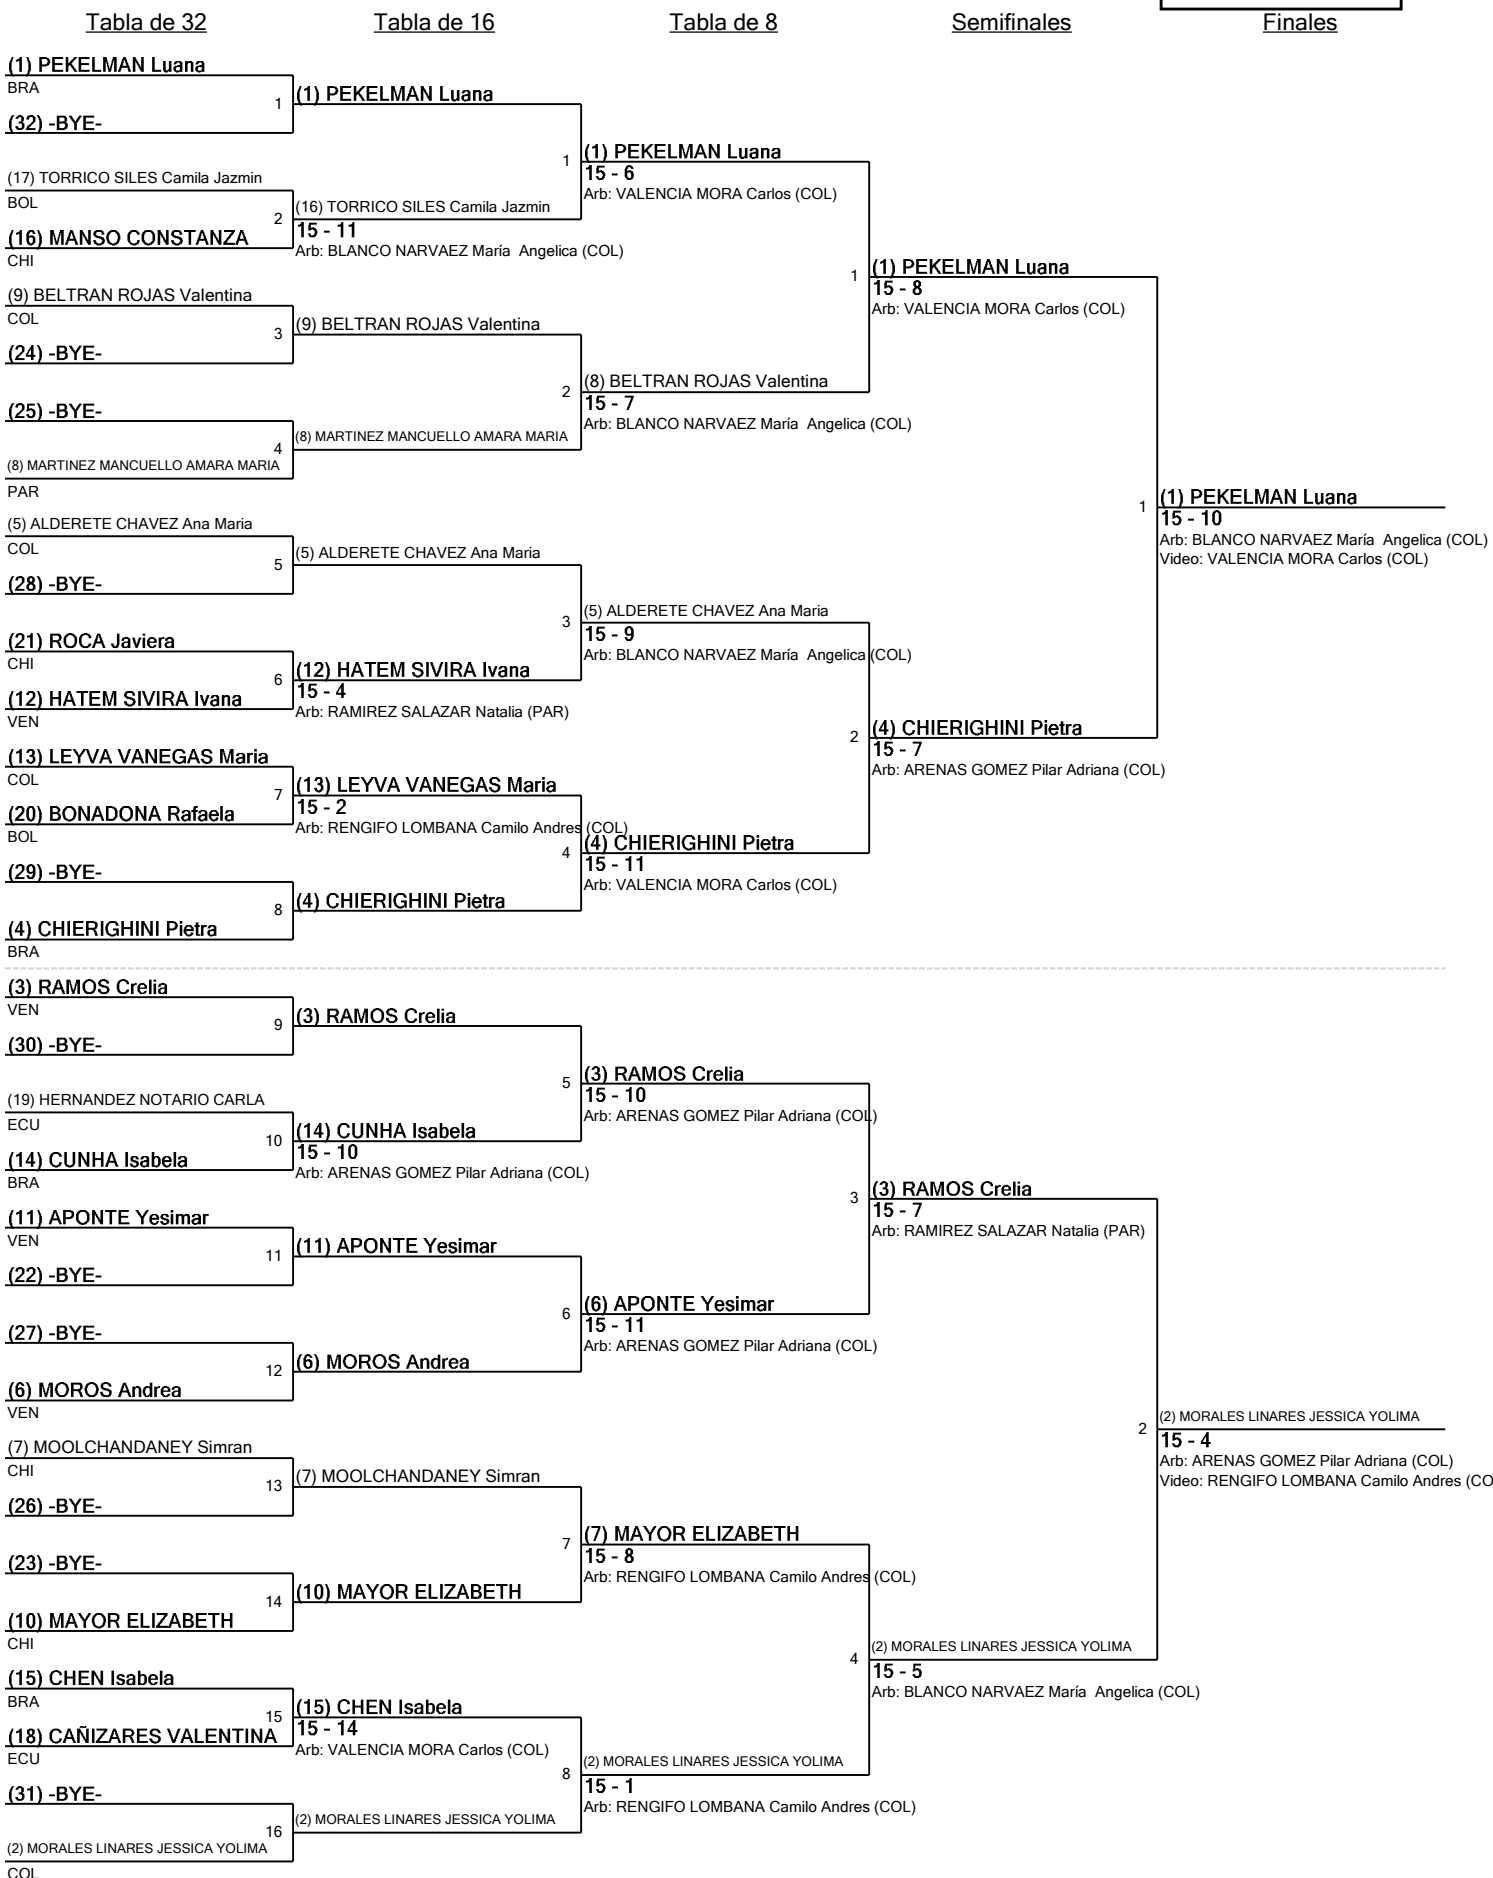

## Junior Sable Mujeres Siembra para Ronda #2 - ED

Torneo: Campeonato Sudamericano, Precadete, Cadete y Juvenil  
Fecha: jueves, 14 de octubre de 2021 - 3:00 p. m.  
Documento FIE: FE\_FIE\_0008

Siembra	Nombre	País	V	V/M	TD	TR	Ind	Notas
1	PEKELMAN Luana	BRA	6	1,00	30	10	+20	Avanzado
2	MORALES LINARES JESSICA YOLIMA	COL	6	1,00	30	12	+18	Avanzado
3	RAMOS Crelia	VEN	5	0,83	26	14	+12	Avanzado
4	CHIERIGHINI Pietra	BRA	4	0,67	25	14	+11	Avanzado
5	ALDERETE CHAVEZ Ana Maria	COL	4	0,67	27	19	+8	Avanzado
6	MOROS Andrea	VEN	4	0,67	24	19	+5	Avanzado
7	MOOLCHANDANEY Simran	CHI	4	0,67	22	21	+1	Avanzado
8	MARTINEZ MANCUELLO AMARA MARIA	PAR	3	0,50	25	22	+3	Avanzado
9	BELTRAN ROJAS Valentina	COL	3	0,50	24	23	+1	Avanzado
10	MAYOR ELIZABETH	CHI	3	0,50	21	20	+1	Avanzado
11	APONTE Yesimar	VEN	3	0,50	20	21	-1	Avanzado
12	HATEM SIVIRA Ivana	VEN	3	0,50	22	24	-2	Avanzado
13T	LEYVA VANEGAS Maria	COL	3	0,50	20	22	-2	Avanzado
13T	CUNHA Isabela	BRA	3	0,50	20	22	-2	Avanzado
15	CHEN Isabela	BRA	2	0,33	19	23	-4	Avanzado
16	MANSO CONSTANZA	CHI	2	0,33	22	27	-5	Avanzado
17	TORRICO SILES Camila Jazmin	BOL	1	0,17	19	29	-10	Avanzado
18	CANIZARES VALENTINA	ECU	1	0,17	15	28	-13	Avanzado
19	HERNANDEZ NOTARIO CARLA	ECU	1	0,17	14	27	-13	Avanzado
20	BONADONA Rafaela	BOL	1	0,17	13	26	-13	Avanzado
21	ROCA Javiera	CHI	1	0,17	14	29	-15	Avanzado