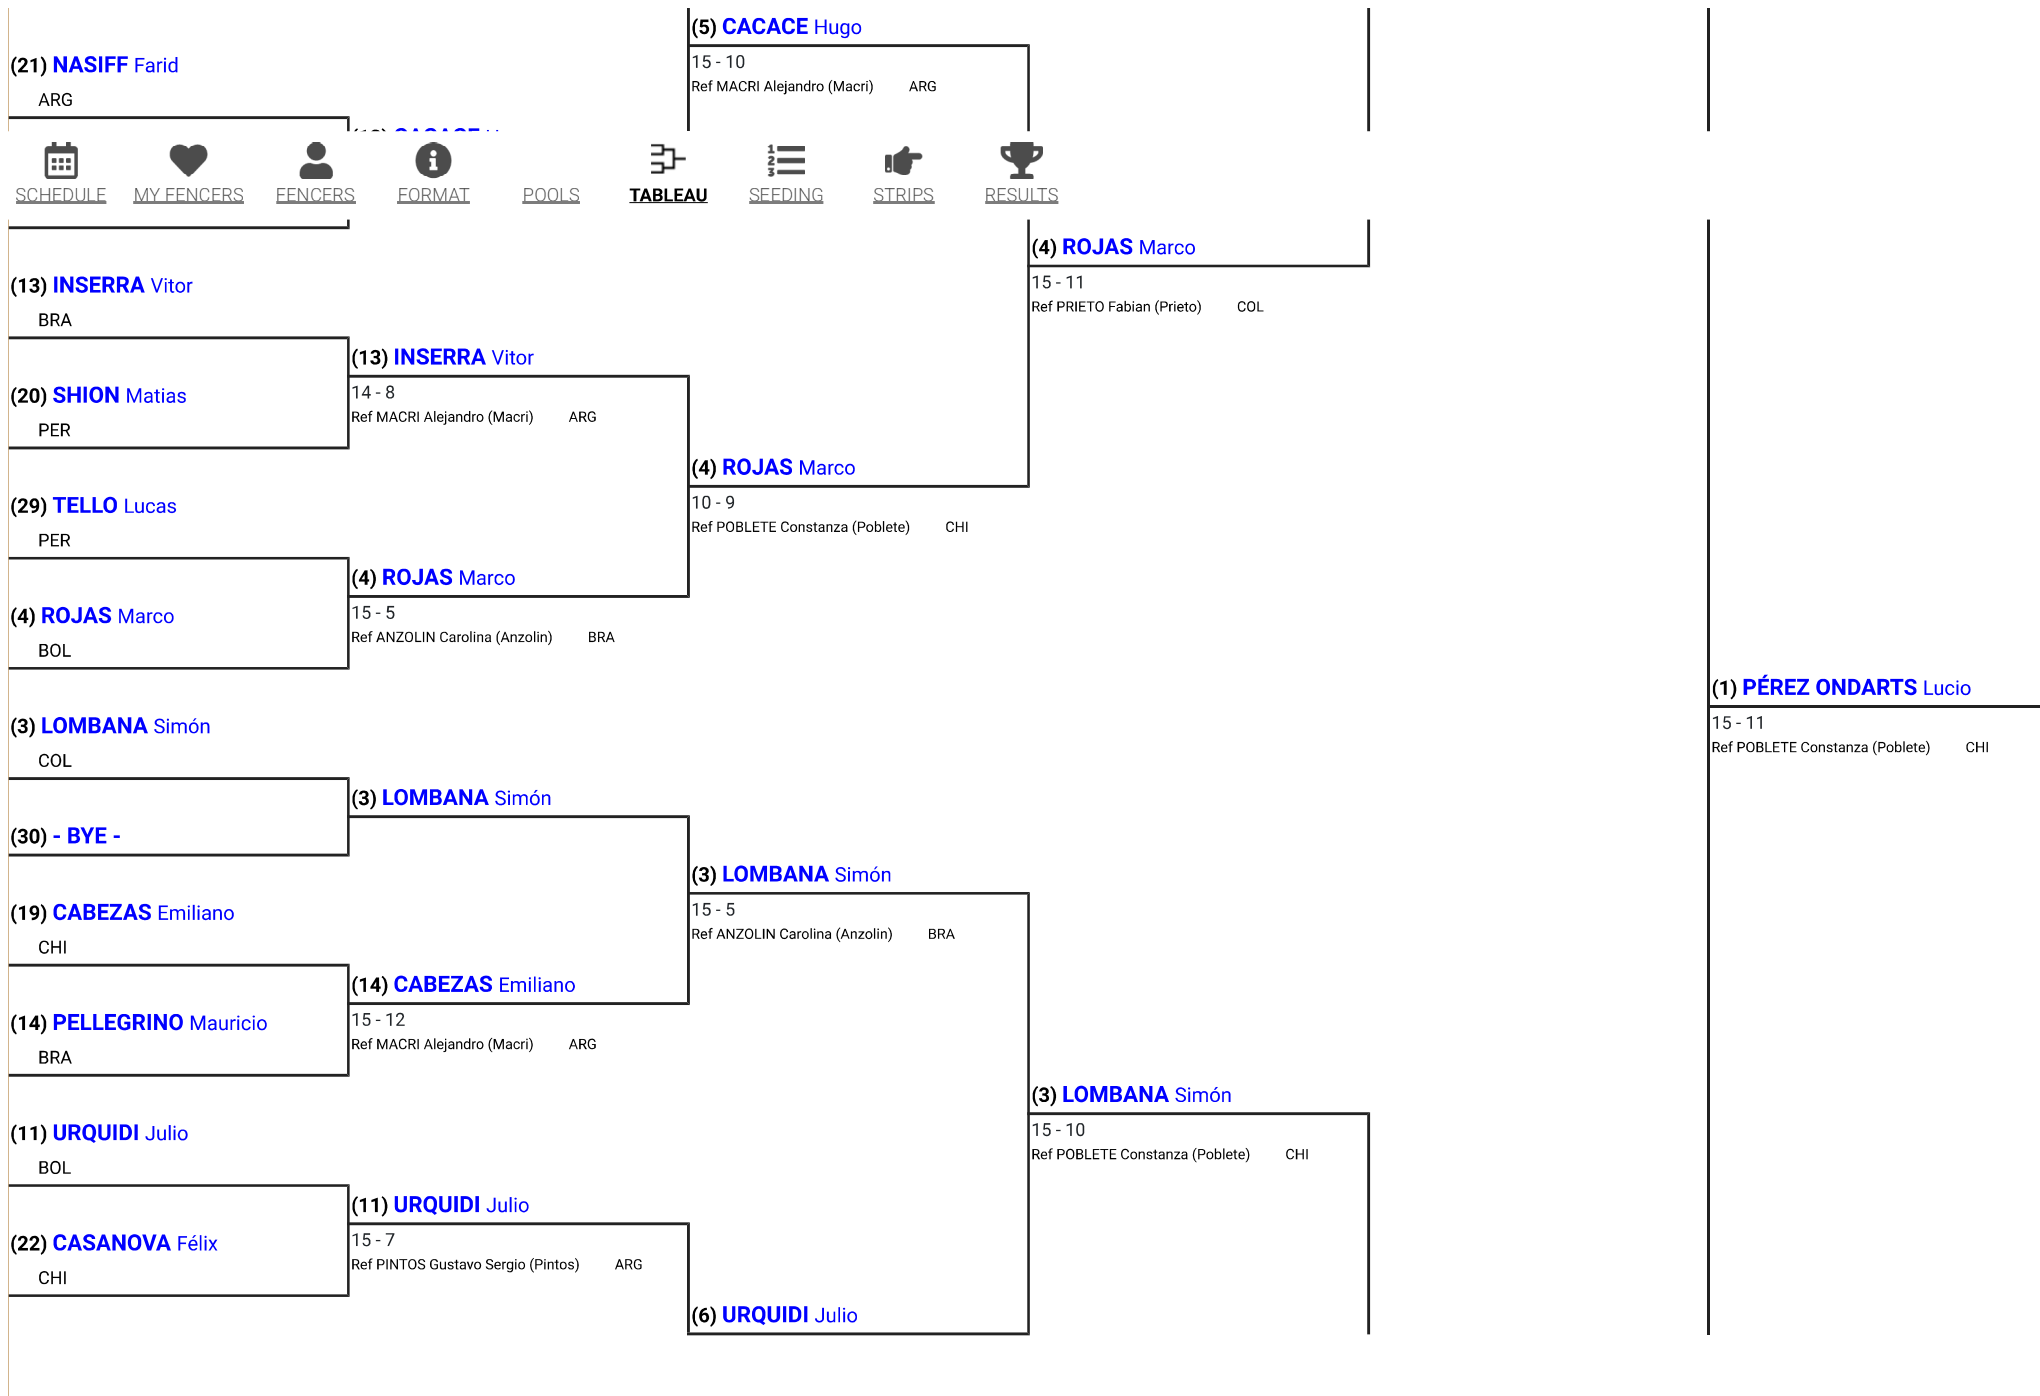

© Copyright 2020 Fencing Time, LLC
www.fencingtime.com
[Terms of Use](#) | [Privacy Policy](#)

Table of 32	Table of 16	Table of 8	Semi-Finals	Finals
(1) PÉREZ ONDARTS Lucio ARG				
(32) - BYE -	(1) PÉREZ ONDARTS Lucio			
(17) OVIEDO Gustavo COL		(1) PÉREZ ONDARTS Lucio 15 - 4 Ref ANZOLIN Carolina (Anzolin) BRA		
(16) GARCÍA Guillermo BOL	(16) GARCÍA Guillermo 15 - 13 Ref ANZOLIN Carolina (Anzolin) BRA			
(9) INOSTROZA Lucas CHI			(1) PÉREZ ONDARTS Lucio 15 - 4 Ref MOGENA Enmanuel (Mogena) BOL	
(24) LEGUIZAMÓN Agustin ARG	(9) INOSTROZA Lucas 15 - 10 Ref ESCOBAR Maria BOL			
(25) BARBI Matheus BRA		(8) INOSTROZA Lucas 15 - 13 Ref PRIETO Fabian (Prieto) COL		
(8) PETRICH Pedro BRA	(8) PETRICH Pedro 15 - 10 Ref GRANDON Miguel Ángel (Grandon) CHI			
(5) INDACOCHEA Cristóbal PER				(1) PÉREZ ONDARTS Lucio 15 - 5 Ref PRIETO Fabian (Prieto) COL
(28) GALEANO Bruno PAR	(5) INDACOCHEA Cristóbal 15 - 11 Ref ESCOBAR Maria BOL			