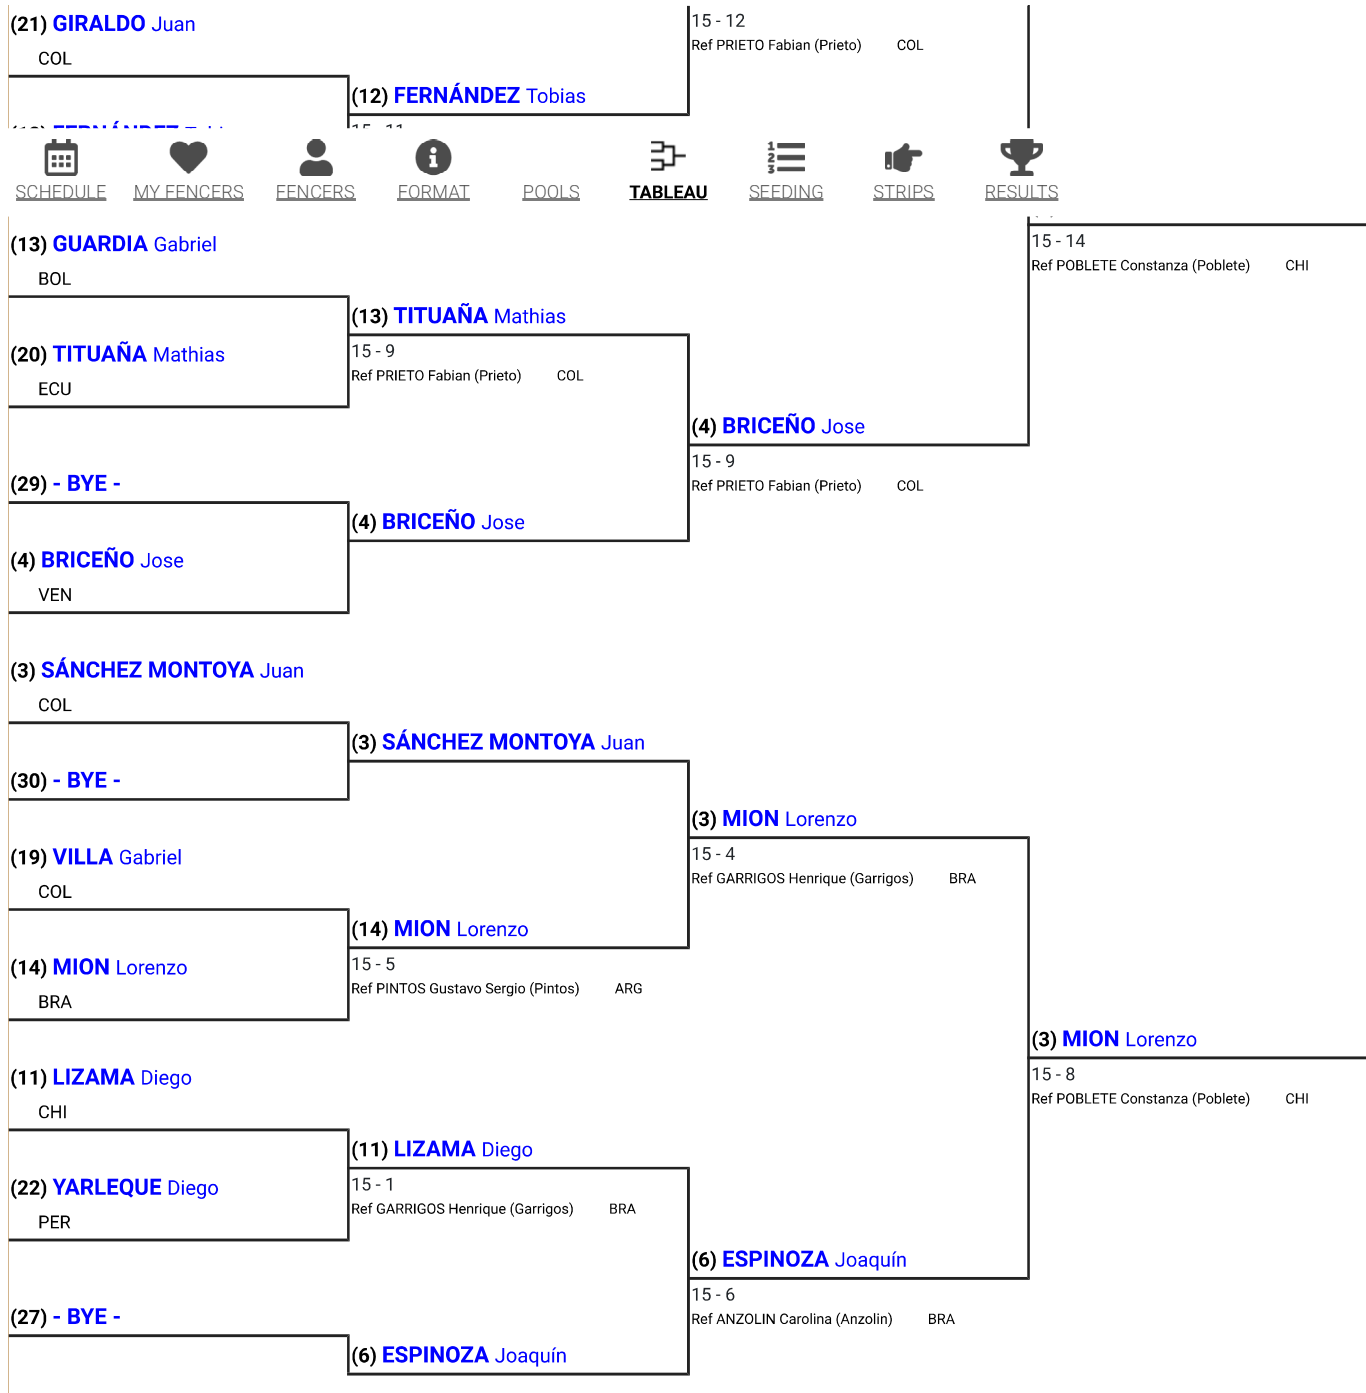

Table of 32	Table of 16	Table of 8	Semi-Finals	Finals
(1) MORAIS Paulo BRA				
(32) - BYE -	(1) MORAIS Paulo			
(17) BOLAÑOS Alejandro COL		(1) MORAIS Paulo		
(16) CARRASCO Carlos VEN	(16) BOLAÑOS Alejandro 15 - 9 Ref GRANDON Miguel Ángel (Grandon) CHI	15 - 4 Ref GRANDON Miguel Ángel (Grandon) CHI		
(9) ARIZA Isaac PER			(1) MORAIS Paulo	
(24) ROSERO David ECU	(9) ARIZA Isaac 15 - 8 Ref GRANDON Miguel Ángel (Grandon) CHI		15 - 6 Ref PRIETO Fabian (Prieto) COL	
(25) GARCÍA Álvaro BOL		(8) ALARCÓN David		
(8) ALARCÓN David CHI	(8) ALARCÓN David 15 - 5 Ref ANZOLIN Carolina (Anzolin) BRA	15 - 14 Ref ANZOLIN Carolina (Anzolin) BRA		
(5) PACHECO Ricardo BRA				(1) MORAIS Paulo
(28) - BYE -	(5) PACHECO Ricardo			15 - 7 Ref POBLETE Constanza (Poblete) CHI
		(5) FERNÁNDEZ Tobias		