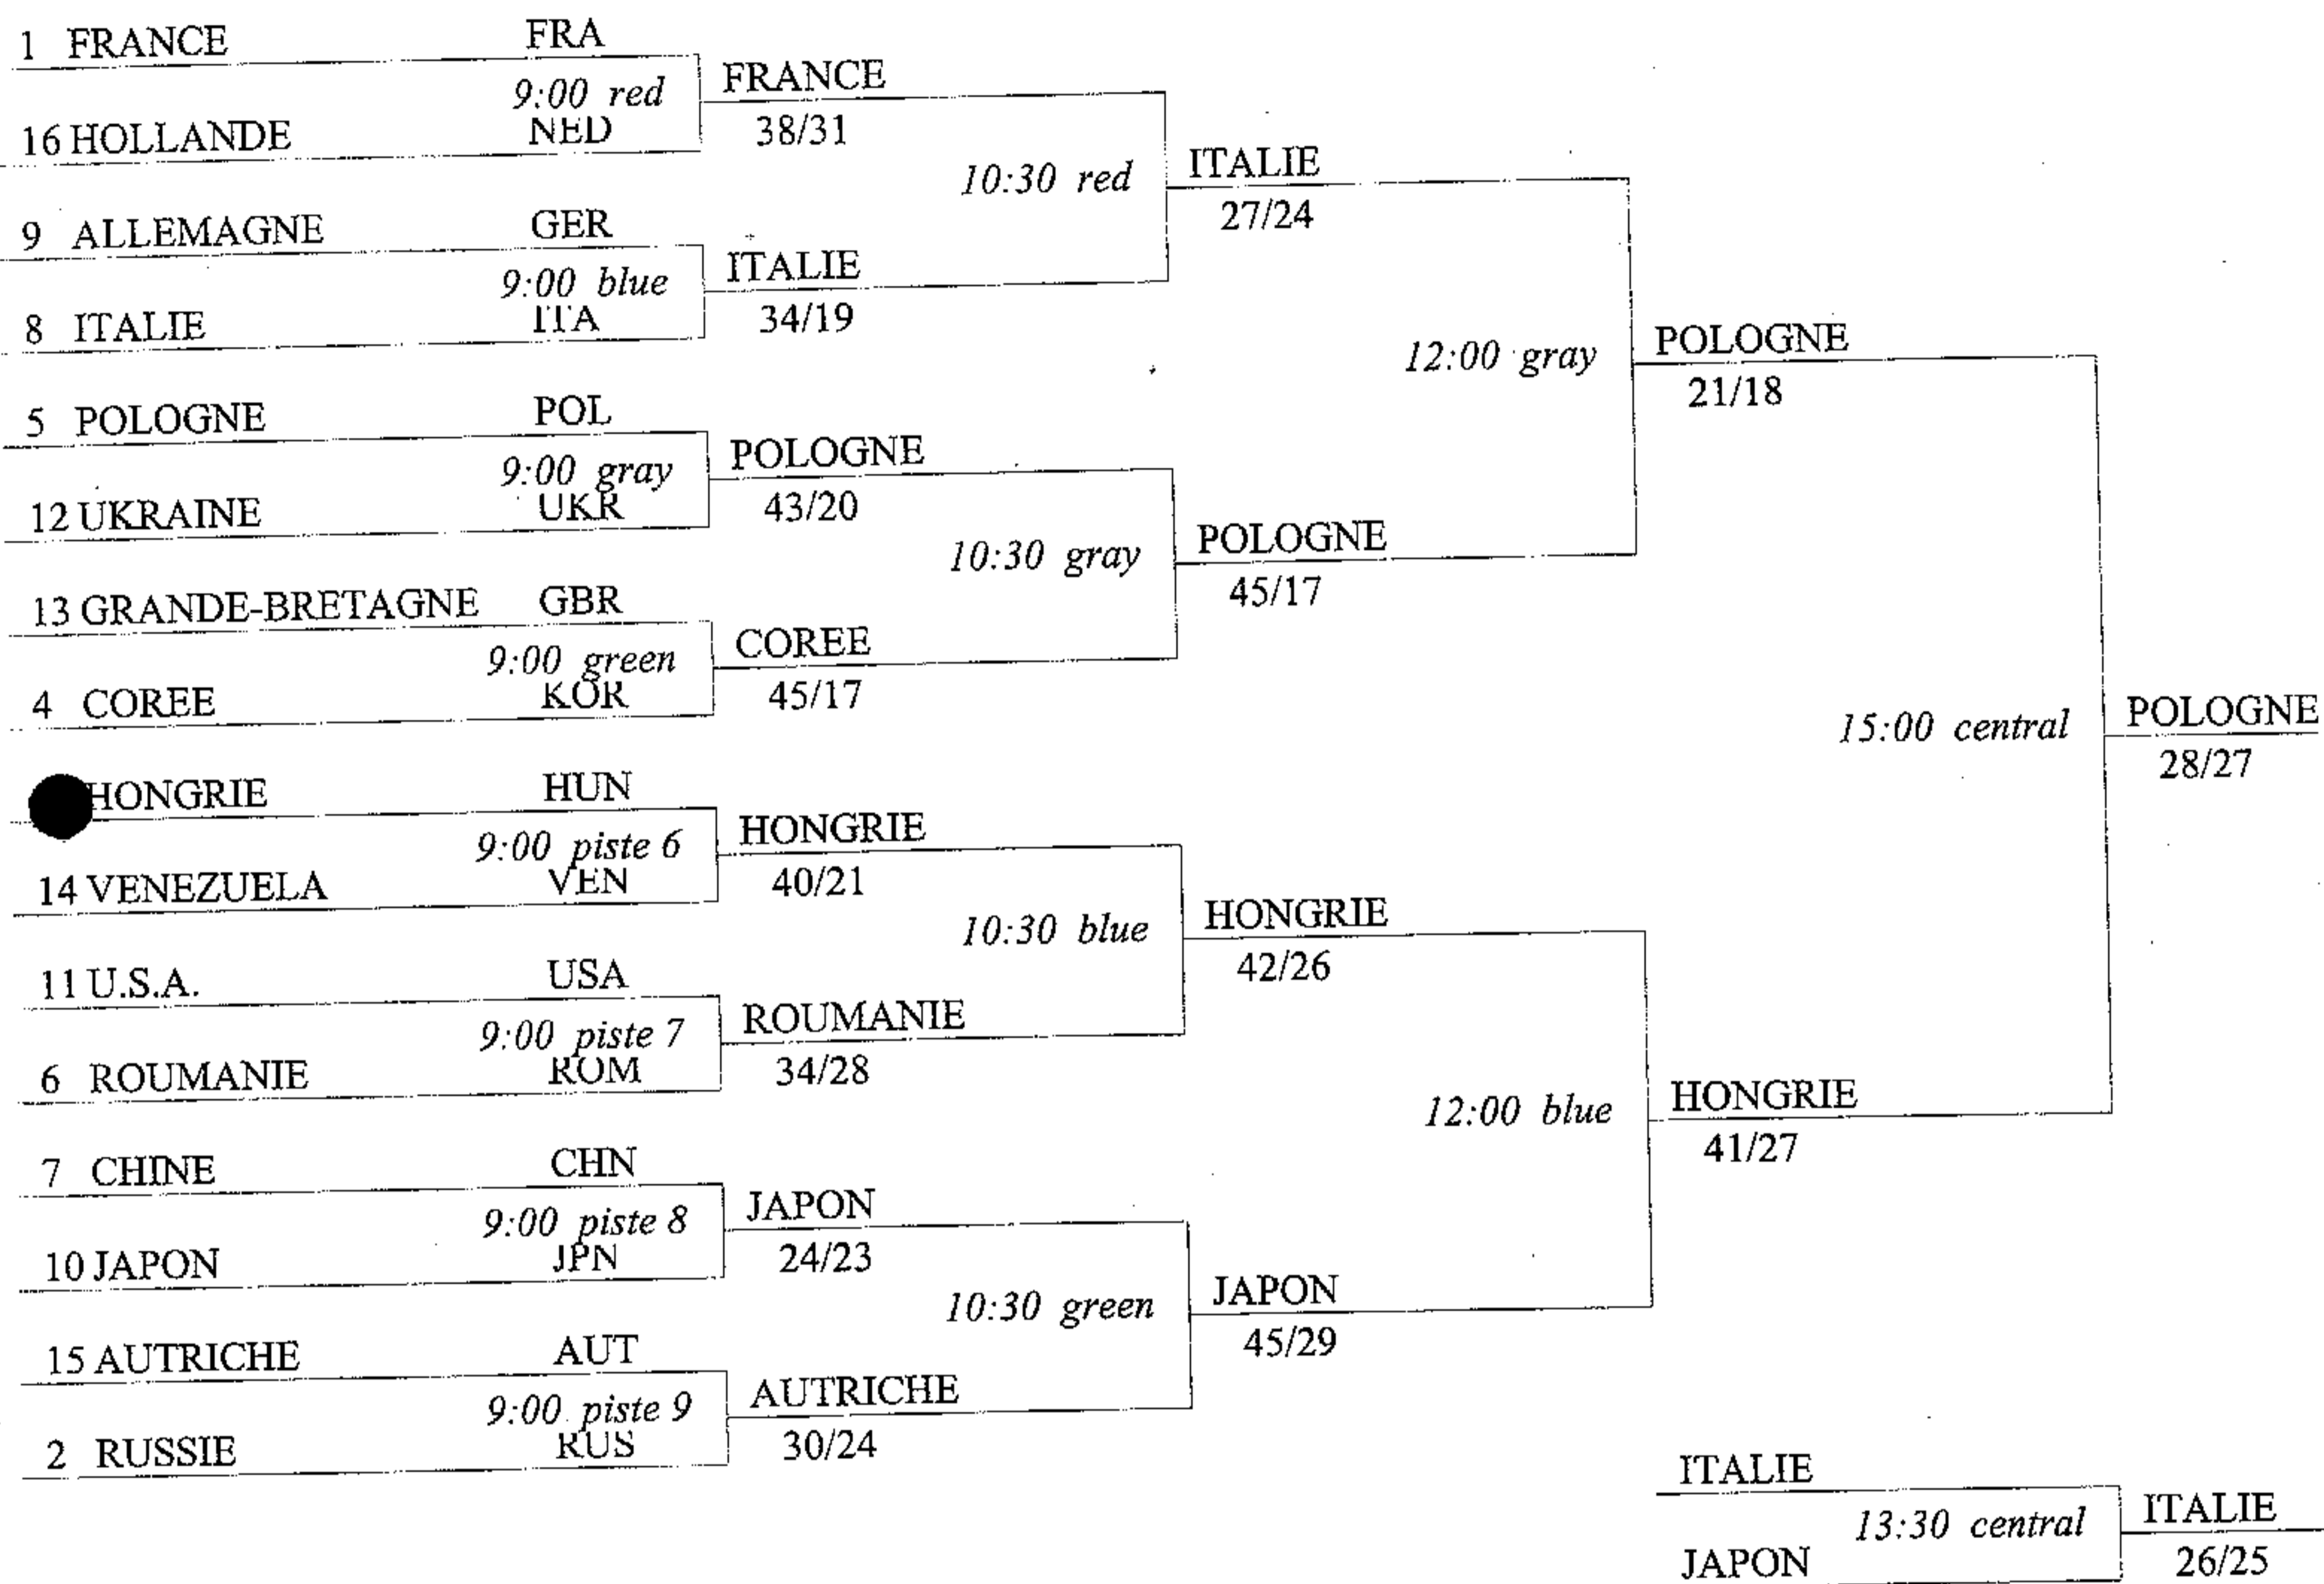

Coupe du Monde équipes

Tableau de 16

Coupe du Monde équipes

Tableau 5-8 de 4

1	FRANCE	FRA			
4	COREE	12:00 red KOR	FRANCE 42/41		
3	ROUMANIE	ROM		13:30 piste 10	FRANCE 45/29
2	AUTRICHE	12:00 green AUT	AUTRICHE 41/35		
			COREE		
			13:30 piste 11		ROUMANIE 40/36
			ROUMANIE