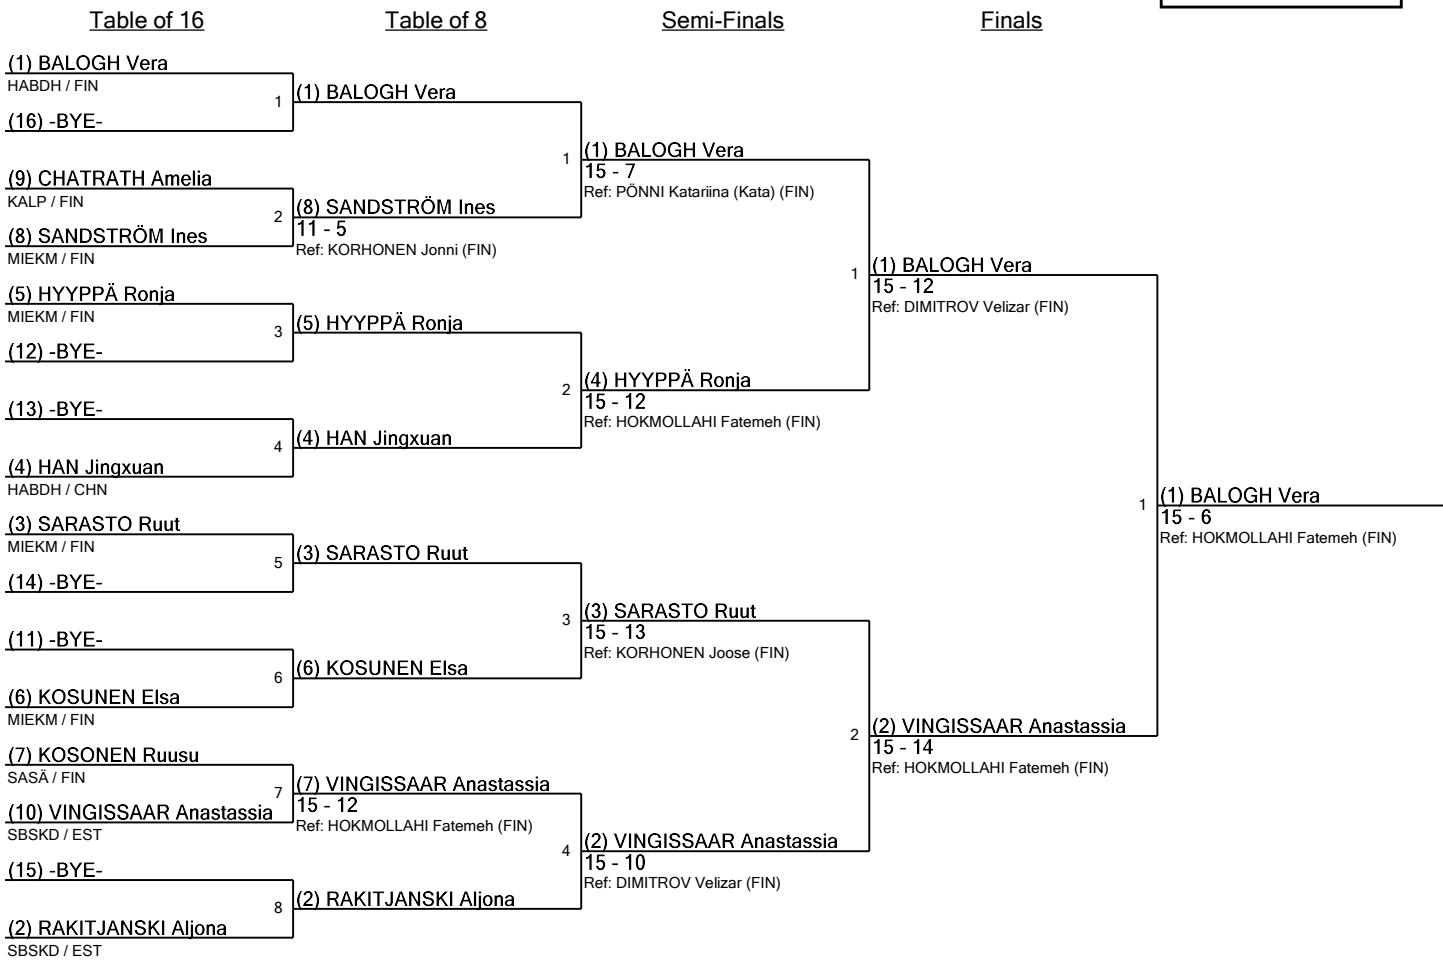

U-15 Women's Epee Seeding for Round #2 - DE

Tournament: Kuutti Cup
Date: lauantai 2. marraskuuta 2024 - 10.00
FIE Document: FE_FIE_0008

U15WE

Seed	Name	Club	Country	V	V/M	HS	HR	Ind	Notes
1	BALOGH Vera	HABDH	FIN	4	1,00	20	7	+13	Advanced
2	RAKITJANSKI Aljona	SBSKD	EST	3	0,75	15	11	+4	Advanced
3	SARASTO Ruut	MIEKM	FIN	2	0,50	18	15	+3	Advanced
4T	HAN Jingxuan	HABDH	CHN	2	0,50	17	17	0	Advanced
4T	HYYPPÄ Ronja	MIEKM	FIN	2	0,50	17	17	0	Advanced
6	KOSUNEN Elsa	MIEKM	FIN	2	0,50	14	14	0	Advanced
7	KOSONEN Ruusu	SASÄ	FIN	2	0,50	12	15	-3	Advanced
8	SANDSTRÖM Ines	MIEKM	FIN	1	0,25	12	16	-4	Advanced
9	CHATRATH Amelia	KALP	FIN	1	0,25	12	18	-6	Advanced
10	VINGISSAAR Anastassia	SBSKD	EST	1	0,25	11	18	-7	Advanced