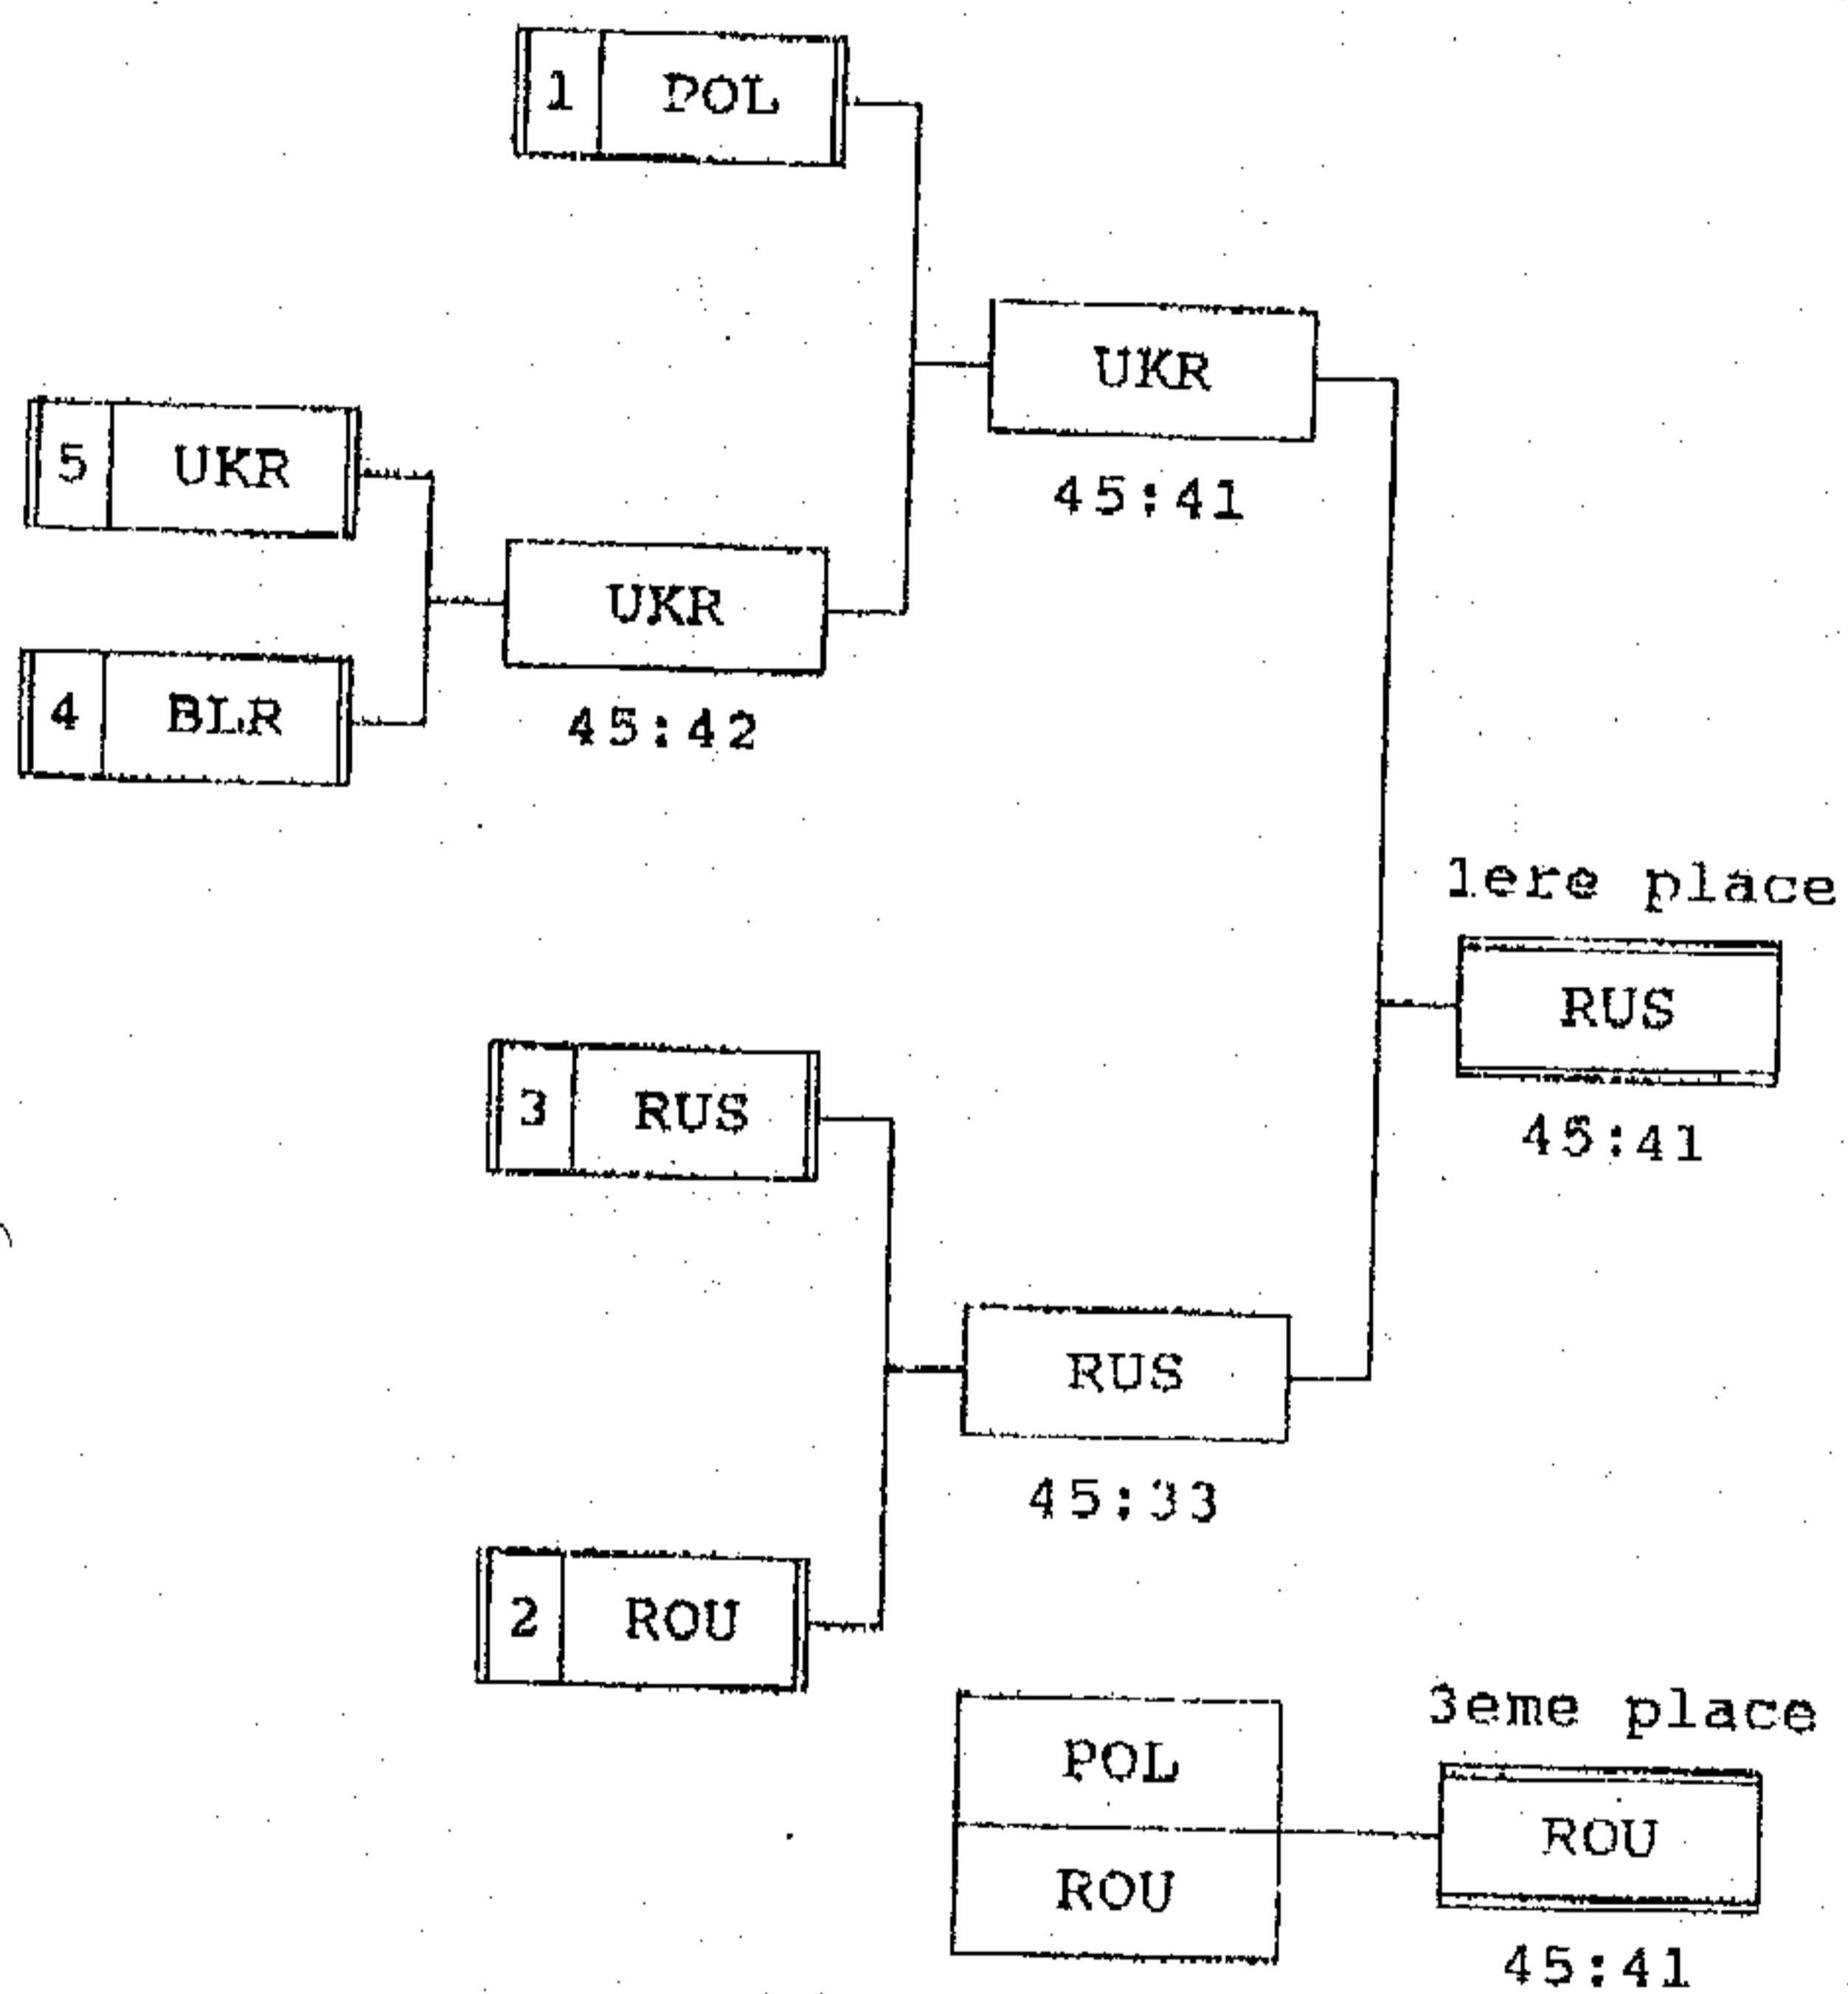

TOURNOI INTERNATIONAL DE L'ESCRIME

DMI

"SABRE DE MOSCOU"
 18 JANVIER 1998

EPREUVE PAR EQUIPES

CLASSMENT GENERAL

1. RUS
2. UKR
3. ROU
4. POL
5. BLR