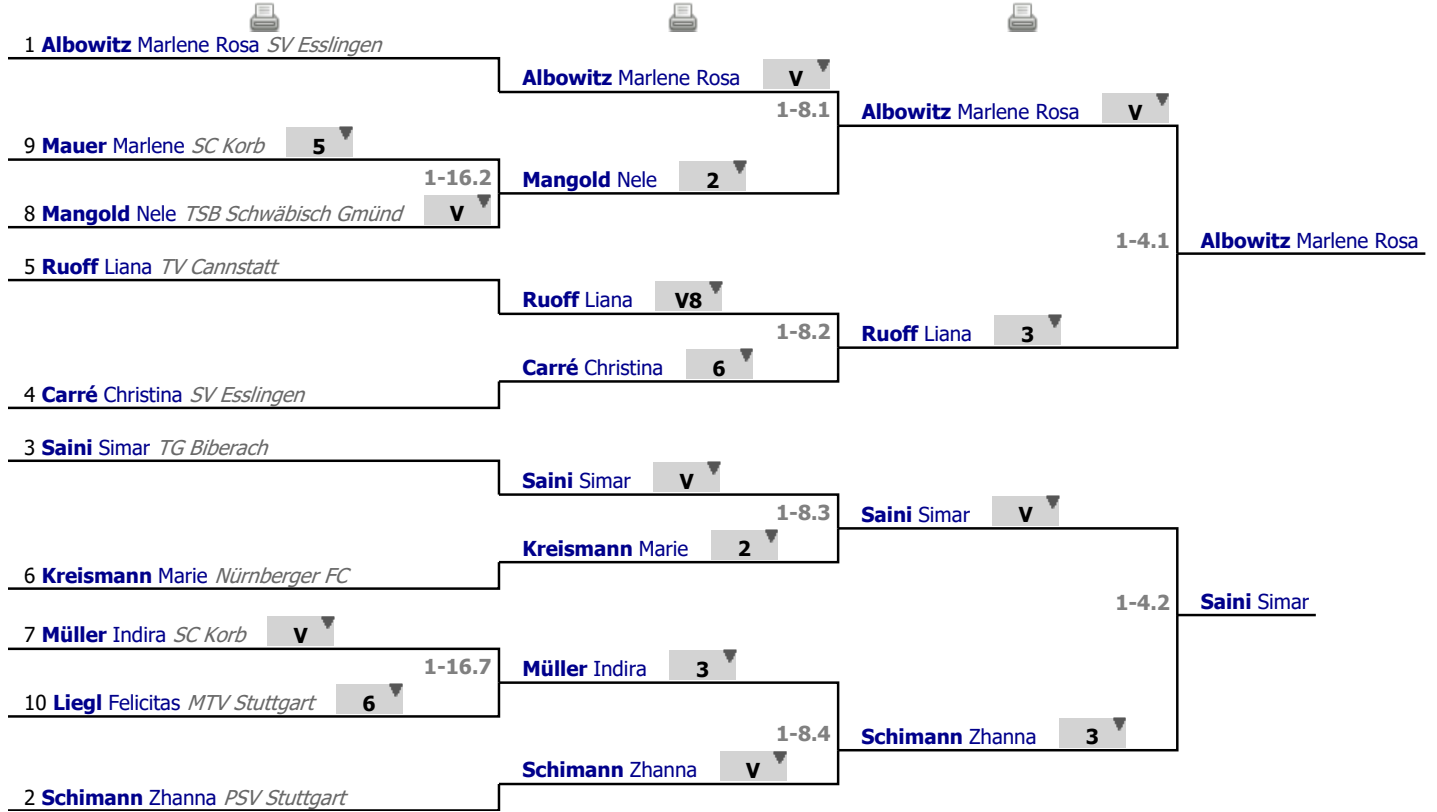

Runden Vorrunde Rangliste

Platz	Nachname	Vorname	Verein	Rundenr.	Siege/Gefechte	Index	geg. Treffer
1	Albowitz	Marlene Rosa	SV Esslingen	2	1000	14	20
2	Schimann	Zhanna	PSV Stuttgart	1	1000	13	20
3	Saini	Simar	TG Biberach	2	750	12	19
4	Carré	Christina	SV Esslingen	1	750	4	17
5	Ruoff	Liana	TV Cannstatt	1	500	3	16
6	Kreismann	Marie	Nürnberger FC	2	500	-3	11
7	Müller	Indira	SC Korb	1	250	-4	14
8	Mangold	Nele	TSB Schwäbisch Gmünd	2	250	-8	11
9	Mauer	Marlene	SC Korb	2	0	-15	5
10	Liegl	Felicitas	MTV Stuttgart	1	0	-16	4

Direktausscheid

KO

Letzte 16

...

Halbfinale

✔ Letzte 16

✔ Letzte 8

✔ Halbfinale

Direktausscheid

KO

Finale

...

Sieger

✓ Finale

1 **Albowitz** Marlene Rosa *SV Esslingen*

8

1-2.1

Saini Simar

3 **Saini** Simar *TG Biberach*

V

Direktausscheid

KO

Rangliste

Platz	Nachname	Vorname	Verein
1	Saini	Simar	TG Biberach
2	Albowitz	Marlene Rosa	SV Esslingen
3	Schimann	Zhanna	PSV Stuttgart
3	Ruoff	Liana	TV Cannstatt
5	Carré	Christina	SV Esslingen
6	Kreismann	Marie	Nürnberger FC
7	Müller	Indira	SC Korb
8	Mangold	Nele	TSB Schwäbisch Gmünd
9	Mauer	Marlene	SC Korb
10	Liegl	Felicitas	MTV Stuttgart