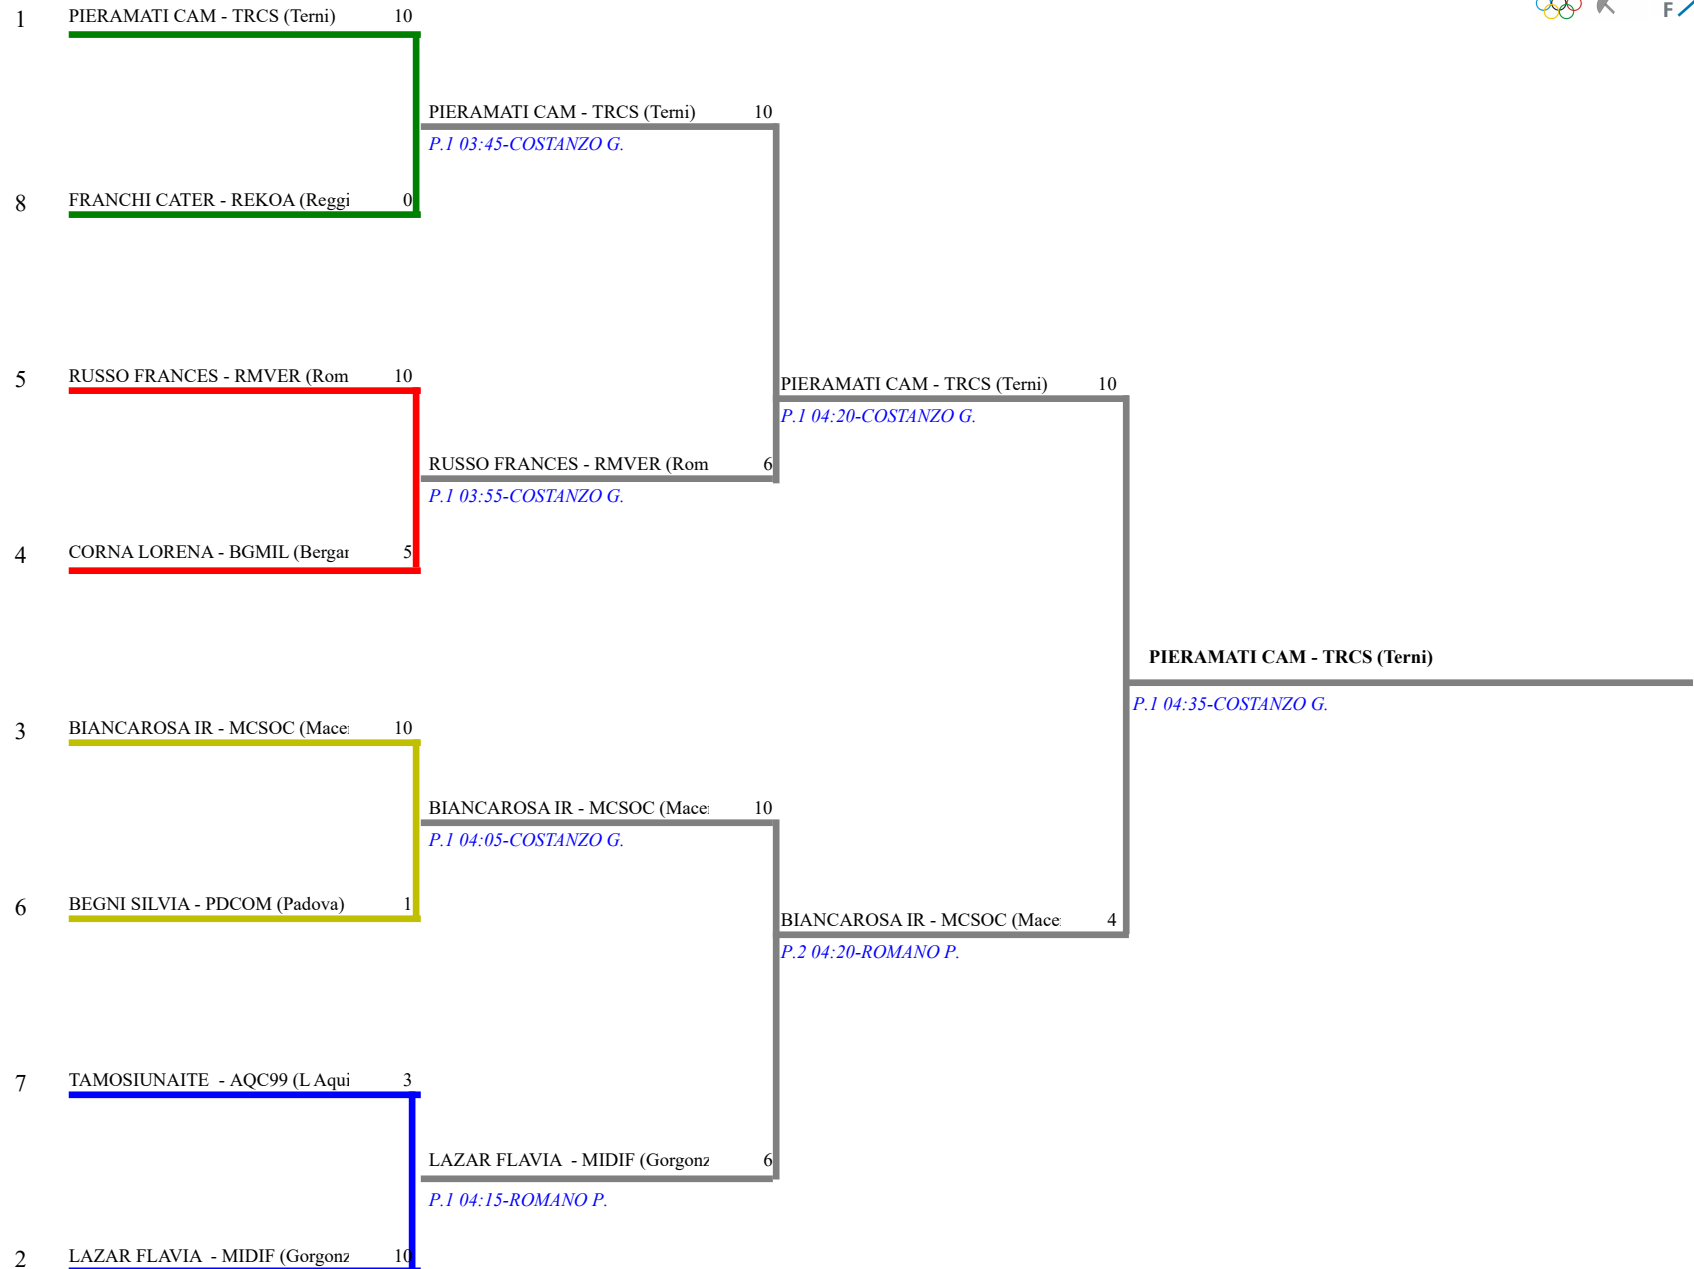

FEDERAZIONE ITALIANA SCHERMA
FEDERATION INTERNATIONALE D'ESCRIME

Classifica definitiva Fioretto femminile
1 Cat.0 (24+)

4^ Prova Circuito Naz. Master 2022-23 - EVF Circui

Terni (TR) - 4^ Prova Circuito Naz. Master 202

Stampa: 12/02/2023 16:48

<u>Classifica</u>	<u>NumFis</u>	<u>Cognome</u>	<u>Nome</u>	<u>Del</u>	<u>Denominazione</u>
1	610238	PIERAMATI	CAMILLA	22/02/94	CIRCOLO DELLA SCHERMA TERNI
2	144952	BIANCAROSA	IRENE	28/07/88	MACERATA SCHERMA
3	697830	LAZAR	FLAVIA BOGDANA	26/03/87	FENCING DIFFERENT
	661904	RUSSO	FRANCESCA	08/07/92	GIULIO VERNE SCHERMA
5	664807	CORNA	LORENA	25/03/91	CLUB SCHERMA CITTA DEI MILLE
6	615419	BEGNI	SILVIA	09/06/94	COMINI PADOVA
7	662954	TAMOSIUNAITE	GRETA	07/03/86	AQUILA99
8	712378	FRANCHI	CATERINA	05/08/85	CLUB SCHERMA KOALA

Fioretto femminile Cat.0 (24+)

TABELLONE DEI QUARTI DI FINALE

Associazione Italiana Master Scherma

FEDERAZIONE ITALIANA SCHERMA

GIRONE DI QUALIFICAZIONE "ALL'ITALIANA" - DA 3 A 12 TIRATORI

GIRONE: 1 ORARIO: 13:15